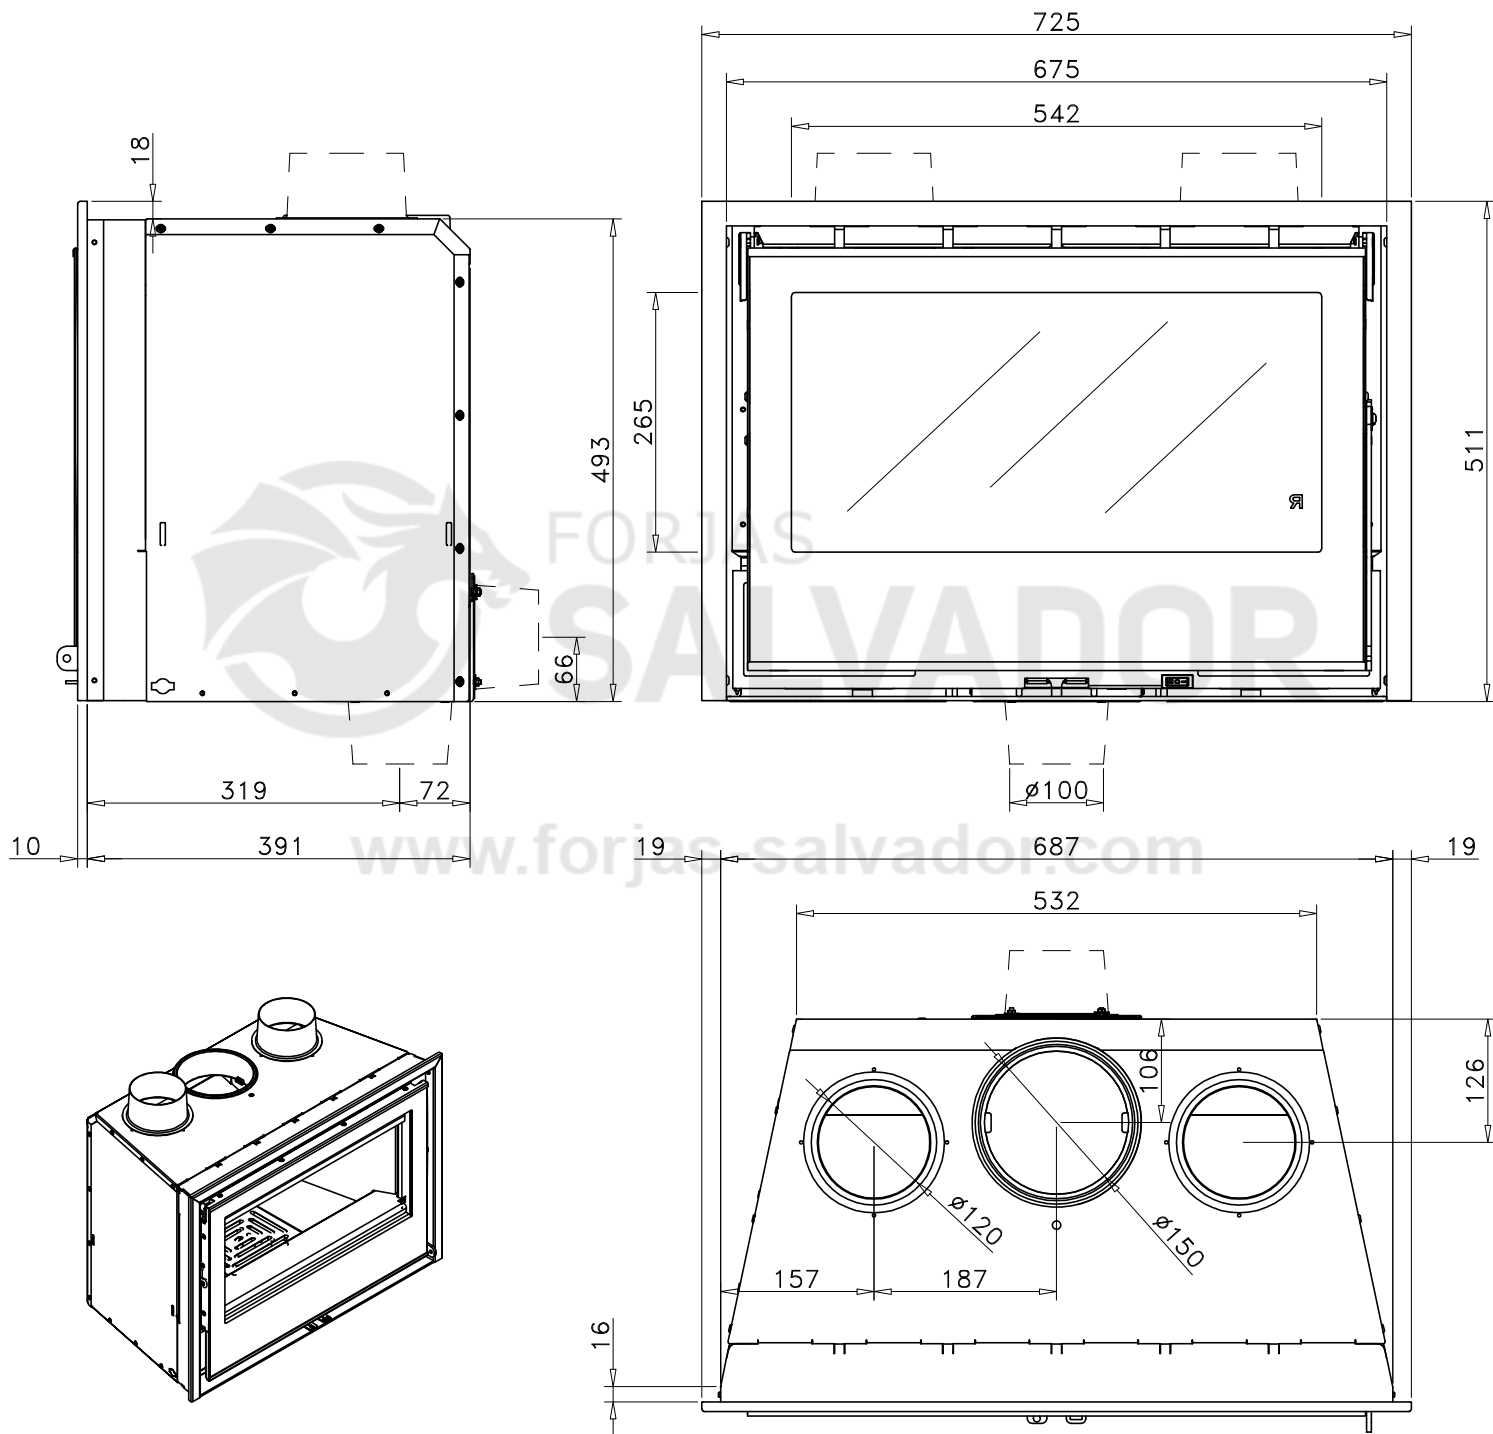

ROCAL ARC 70 CONICO

Insertable con ventilados en acero e interiores en vermiculita con trasera cónica.

[Ver más información online](#)

Código: **M-5921**

Modelo: **ARc 70 CÓNICO GRAFFITI**

Fecha: **ABRIL 2017**

Carga máx. autorizada de combustible: **-Kgs**

Potência térmica nominal: **-Kw**

Peso: **-Kg**

Escala: