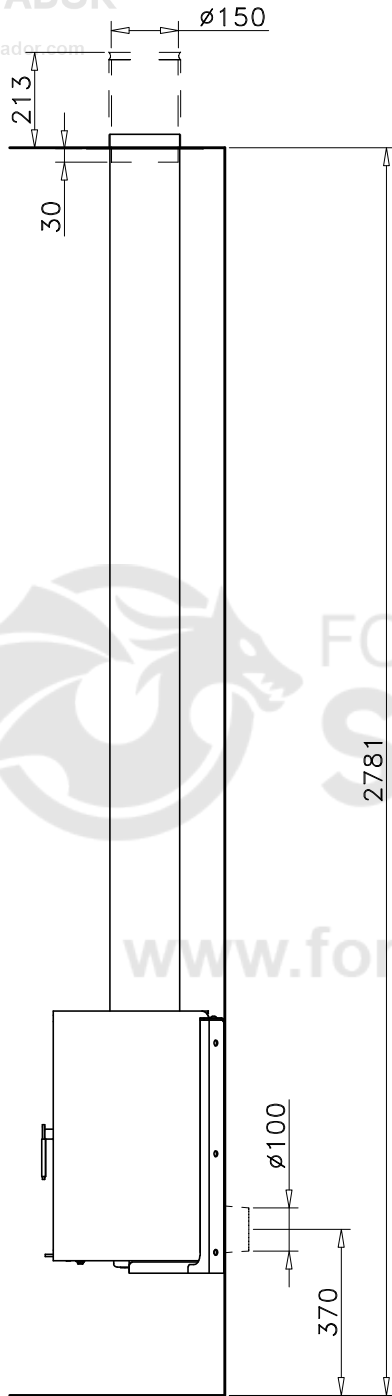

ROCAL ANGLE

Chimenea metálica Rocal Angle con puerta panorámica, doble combustión, combustión estanca y 7,3 kW de potencia para calefacción eficiente y diseño versátil en esquina o frontal.

[Ver más información online](#)

Nombre: **PLANO**

Carga máx. autorizada de combustible:

Modelo: **ANGLE (X1330)**

Potência calorífica Aprox.:

Fecha: **OCTUBRE 2018**

Peso:

Escala: FORJAS SALVADOR

ROCAL MANUFACTURAS S.A.