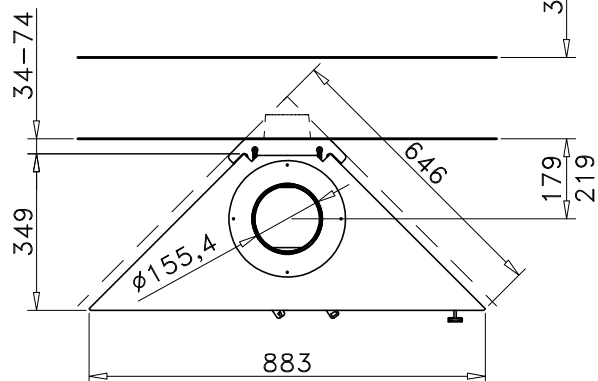

ROCAL ANGLE

Chimenea metálica Rocal Angle con puerta panorámica, doble combustión, combustión estanca y 7,3 kW de potencia para calefacción eficiente y diseño versátil en esquina o frontal.

[Ver más información online](#)

Nombre: **PLANO**

Carga máx. autorizada de combustible:

Modelo: **ANGLE (X1330)**

Potência calorífica Aprox.:

Fecha: **OCTUBRE 2018**

Peso:

Escala: FORJAS SALVADOR

ROCAL MANUFACTURAS S.A.