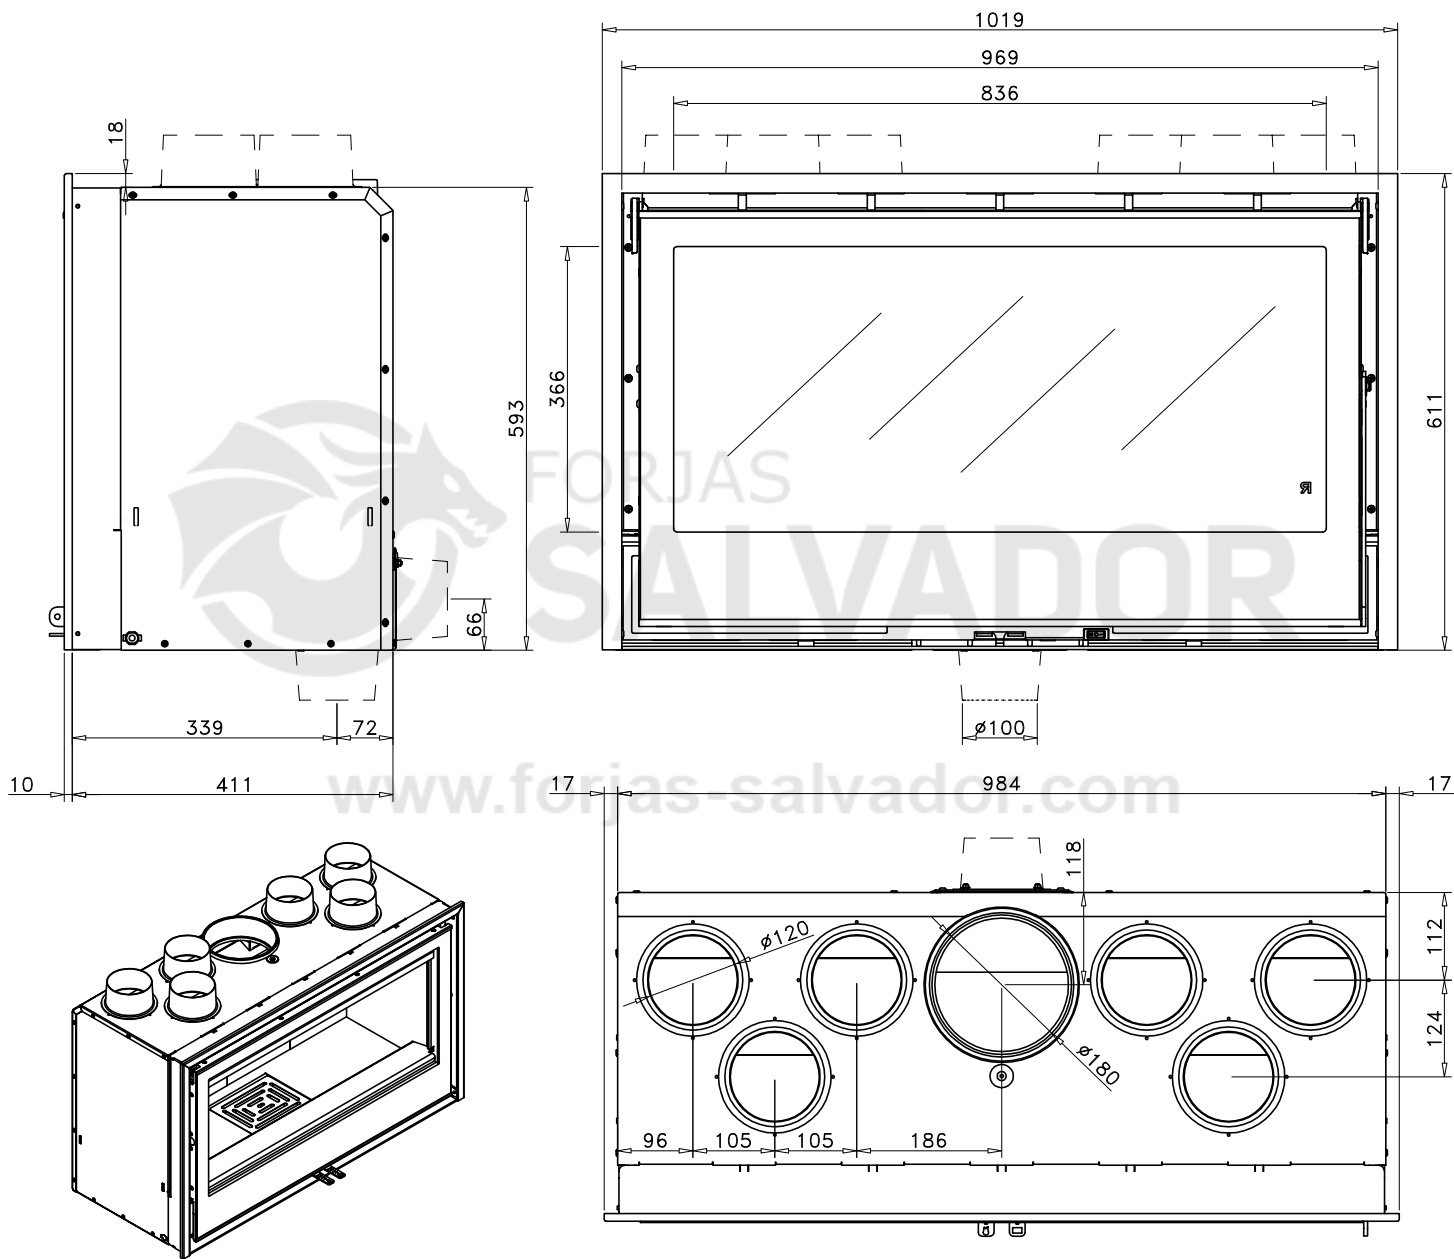

ROCAL ARC 100

[Ver más información online](#)

Código:	M-5941	Carga máx. autorizada de combustible:	-Kgs
Modelo:	ARc 100 GRAFFITI	Potência térmica nominal:	-Kw
Fecha:	Mayo 2016	Peso:	-Kg
		Escala:	