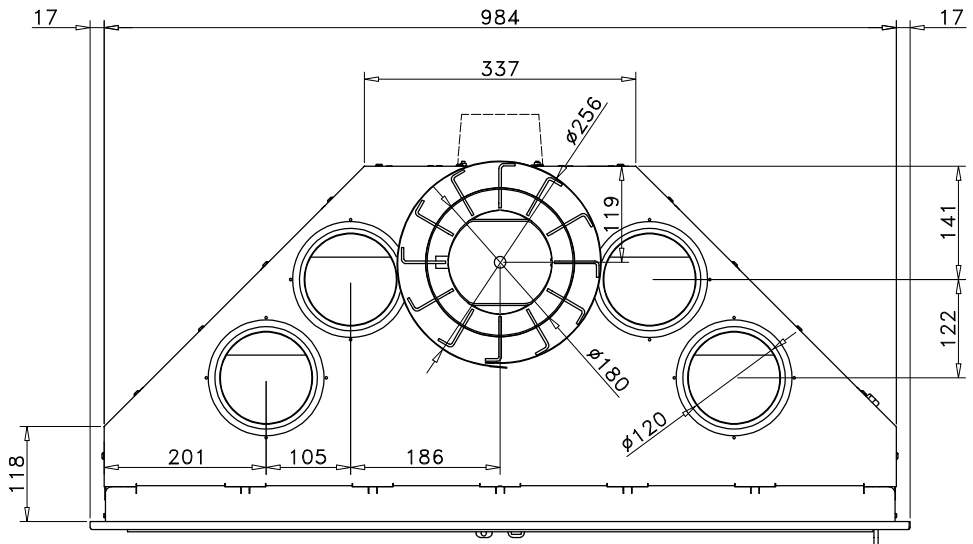

## ROCAL ARC 100R

Insertable Rocal ARc 100R de 11.2Kw de potencia. Insertable rinconero con doble combustión, combustión estanca, sistema cristal limpio e interior Vermiculita.

[Ver más información online](#)

Código: M-5990V2

Modelo: ARc 100 R PLUS 180

Fecha: Abril 2022

Carga máx. autorizada de combustible: -Kgs

Potência térmica nominal: -Kw

Peso: -Kg Escala: