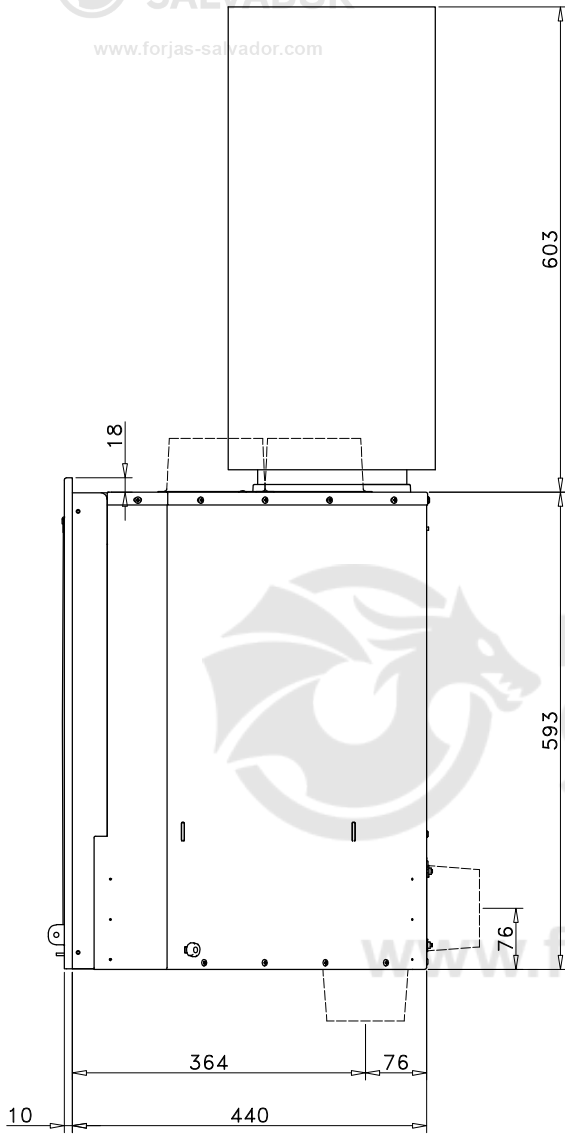

## ROCAL ARC 100R

Insertable Rocal ARc 100R de 11.2Kw de potencia. Insertable rinconero con doble combustión, combustión estanca, sistema cristal limpio e interior Vermiculita.

[Ver más información online](#)

Código: M-5990V2

Modelo: ARc 100 R PLUS 180

Fecha: Abril 2022

Carga máx. autorizada de combustible: -Kgs

Potência térmica nominal: -Kw

Peso: -Kg Escala: