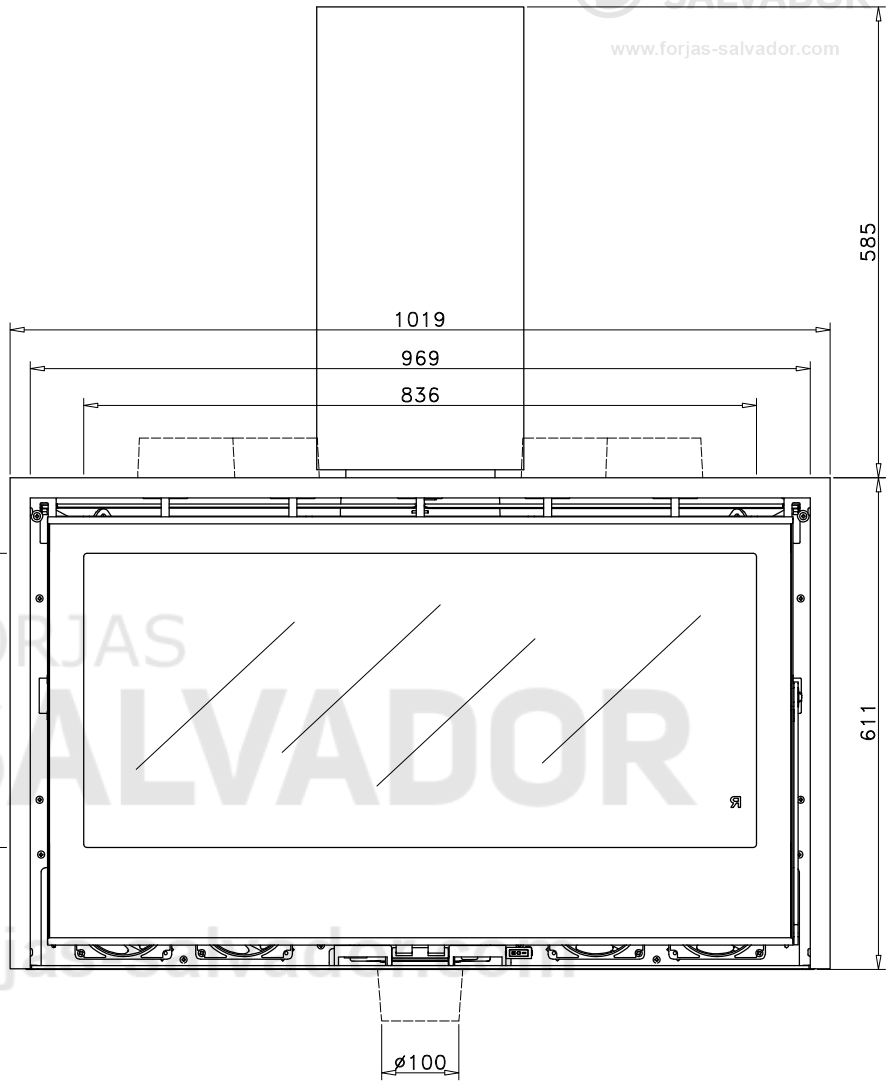

## ROCAL ARC 100R

Insertable Rocal ARc 100R de 11.2Kw de potencia. Insertable rinconero con doble combustión, combustión estanca, sistema cristal limpio e interior Vermiculita.

[Ver más información online](#)

Código: M-5990V2

Modelo: ARc 100 R PLUS 180

Fecha: Abril 2022

Carga máx. autorizada de combustible: -Kgs

Potência térmica nominal: -Kw

Peso: -Kg Escala: