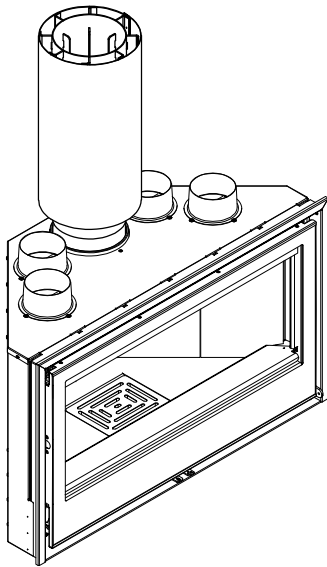

## ROCAL ARC 100R

Insertable Rocal ARc 100R de 11.2Kw de potencia. Insertable rinconero con doble combustión, combustión estanca, sistema cristal limpio e interior Vermiculita.

[Ver más información online](#)

Código: M-5990V2

Modelo: ARc 100 R PLUS 180

Fecha: Abril 2022

Carga máx. autorizada de combustible: -Kgs

Potência térmica nominal: -Kw

Peso: -Kg Escala: