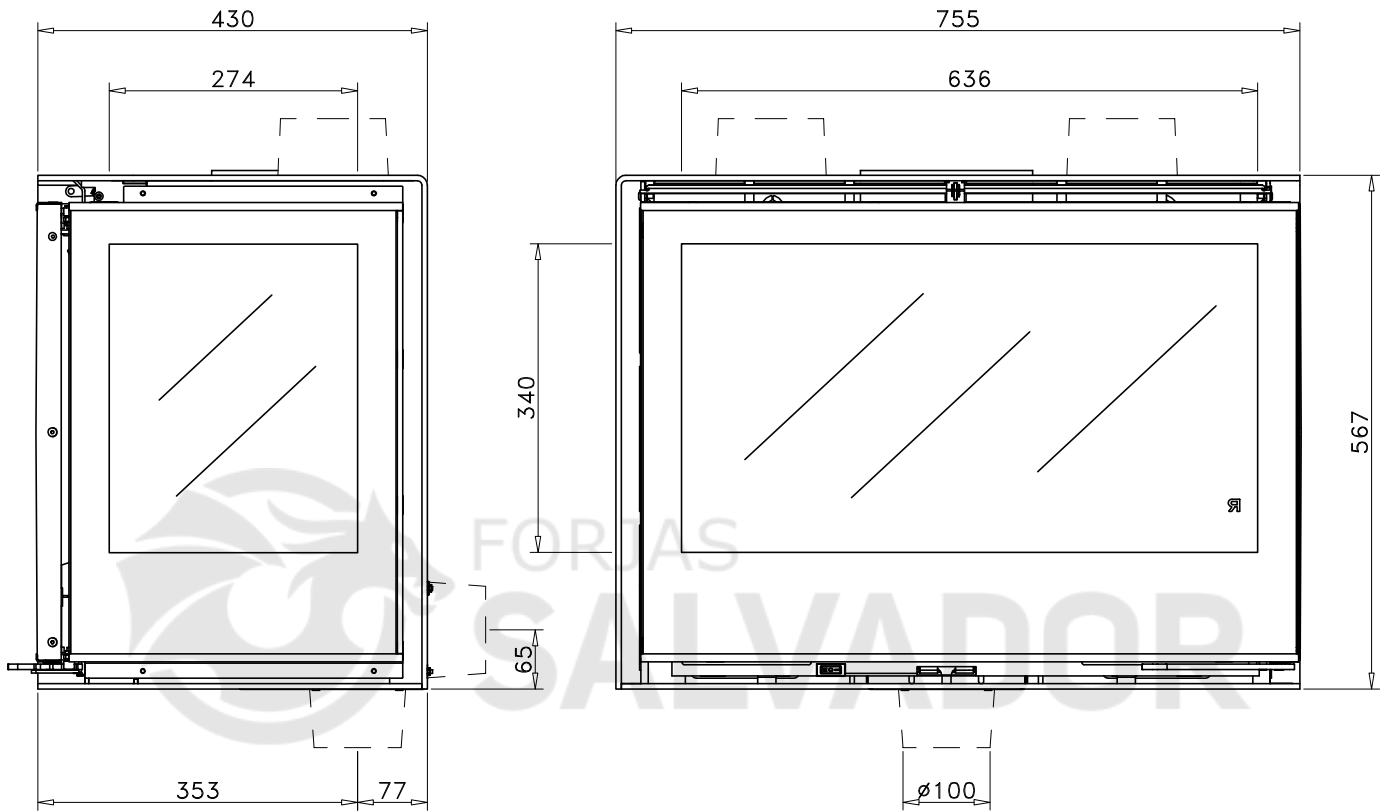

ROCAL ARC 76 LD

[Ver más información online](#)

ROCAL
MANUFACTURAS S.A.

M-5952

ARc 76 LD GRAFFITI

FEBRERO 2017

Carga máx. autorizada de combustible: -Kgs

Potência térmica nominal: -Kw

Peso: -Kg

Escala: