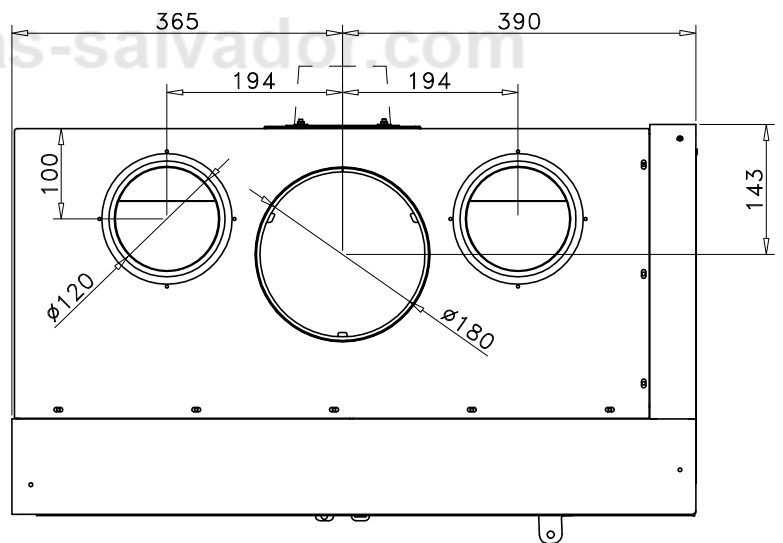

ROCAL ARC 76 LD

[Ver más información online](#)

ROCAL
MANUFACTURAS S.A.

M-5952

ARc 76 LD GRAFFITI

FEBRERO 2017

Carga máx. autorizada de combustible: -Kgs

Potência térmica nominal: -Kw

Peso: -Kg

Escala: