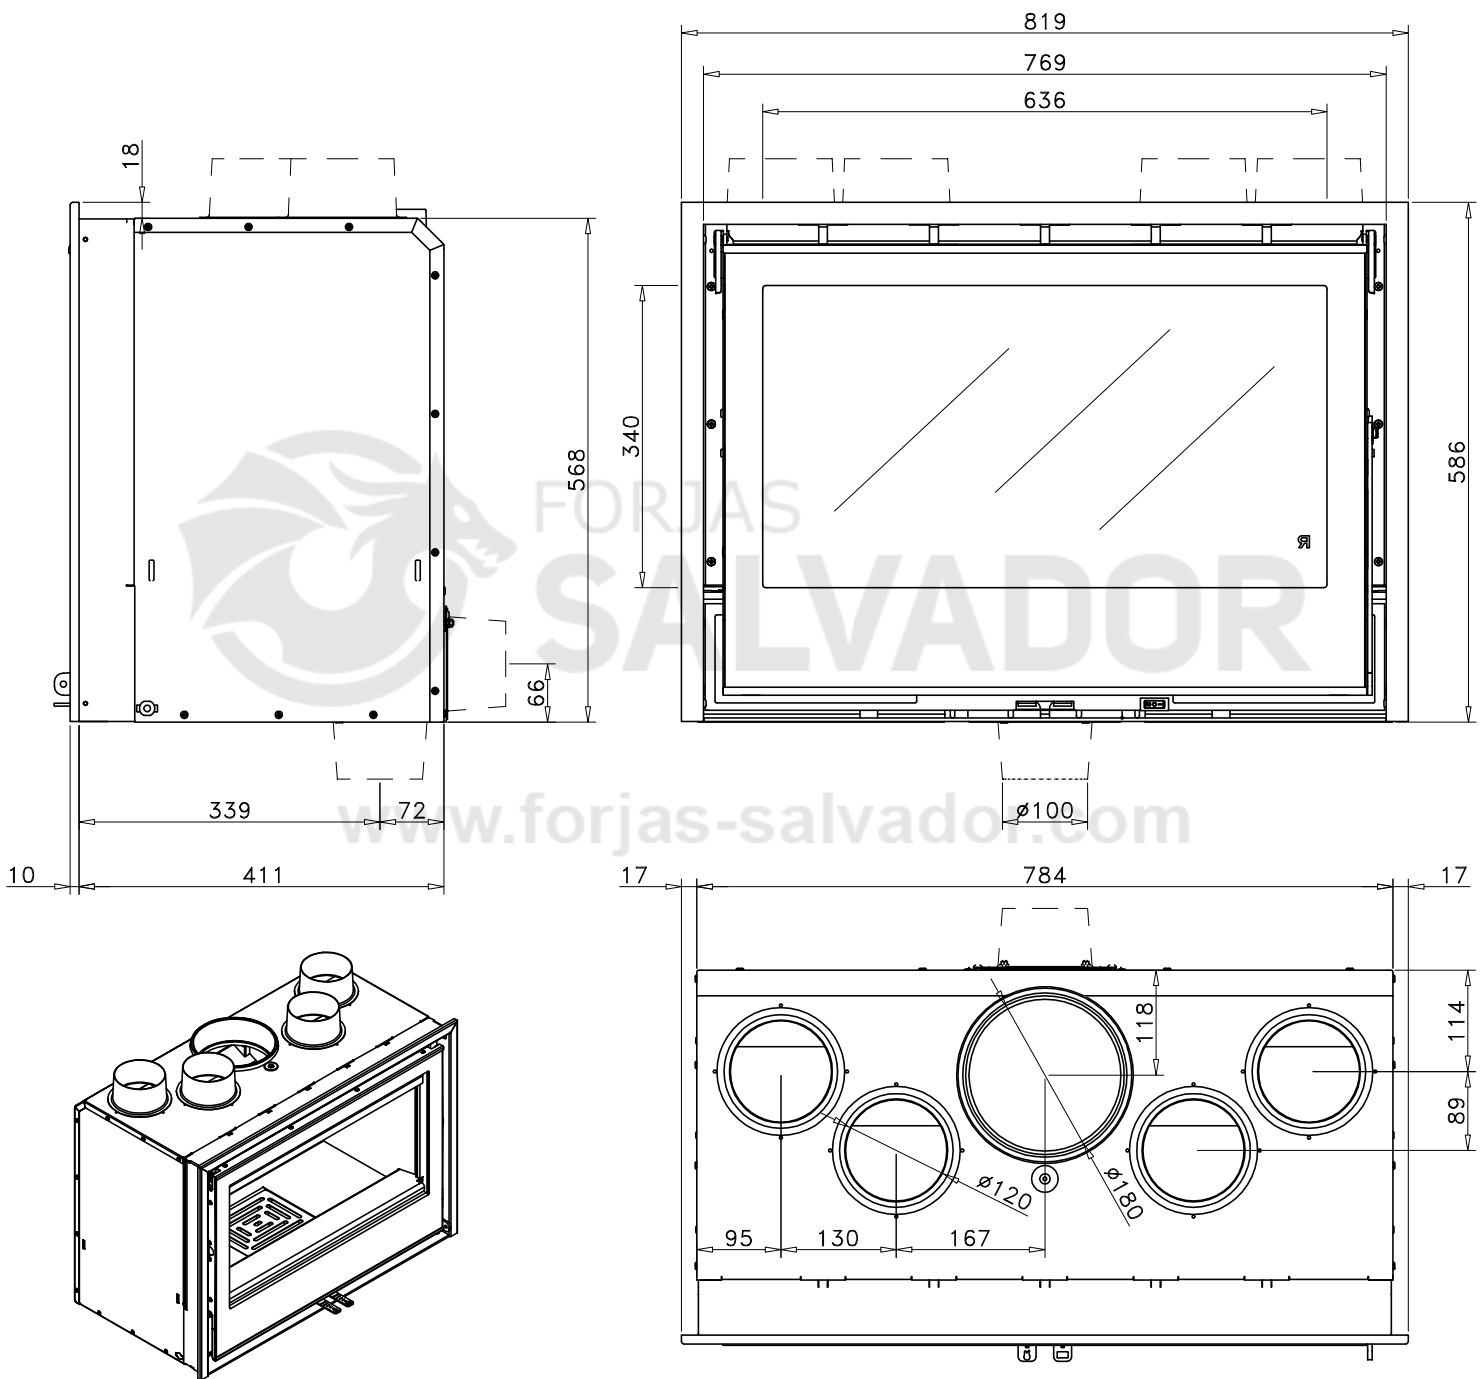

ROCAL ARC 80

[Ver más información online](#)

Código: **M-5931**

Modelo: **ARc 80 GRAFFITI**

Fecha: **Mayo 2016**

Carga máx. autorizada de combustible: **-Kgs**

Potência térmica nominal: **-Kw**

Peso: **-Kg** Escala: