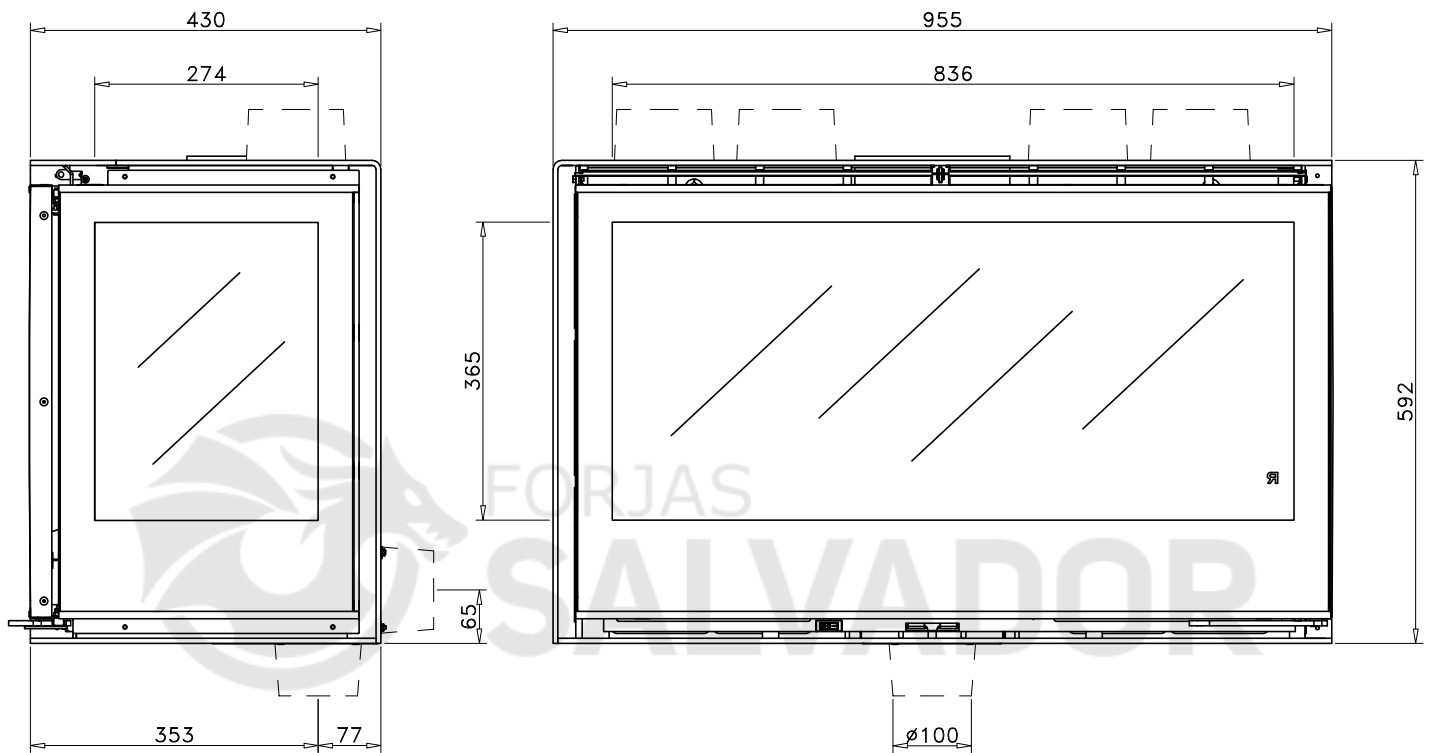

ROCAL ARC 96 LD

[Ver más información online](#)

Código: M5955

Modelo: ARc 96 LD

Fecha: SEPTIEMBRE 2019

Carga máx. autorizada de combustible: -Kgs

Potência térmica nominal: -Kw

Peso: -Kg

Escala: