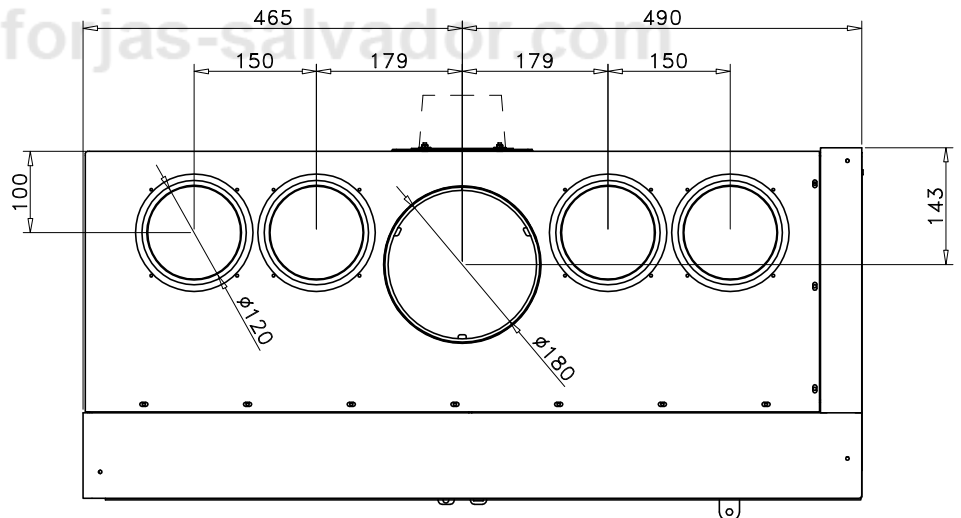

ROCAL ARC 96 LD

[Ver más información online](#)

Código: M5955

Modelo: ARc 96 LD

Fecha: SEPTIEMBRE 2019

Carga máx. autorizada de combustible: -Kgs

Potência térmica nominal: -Kw

Peso: -Kg

Escala: