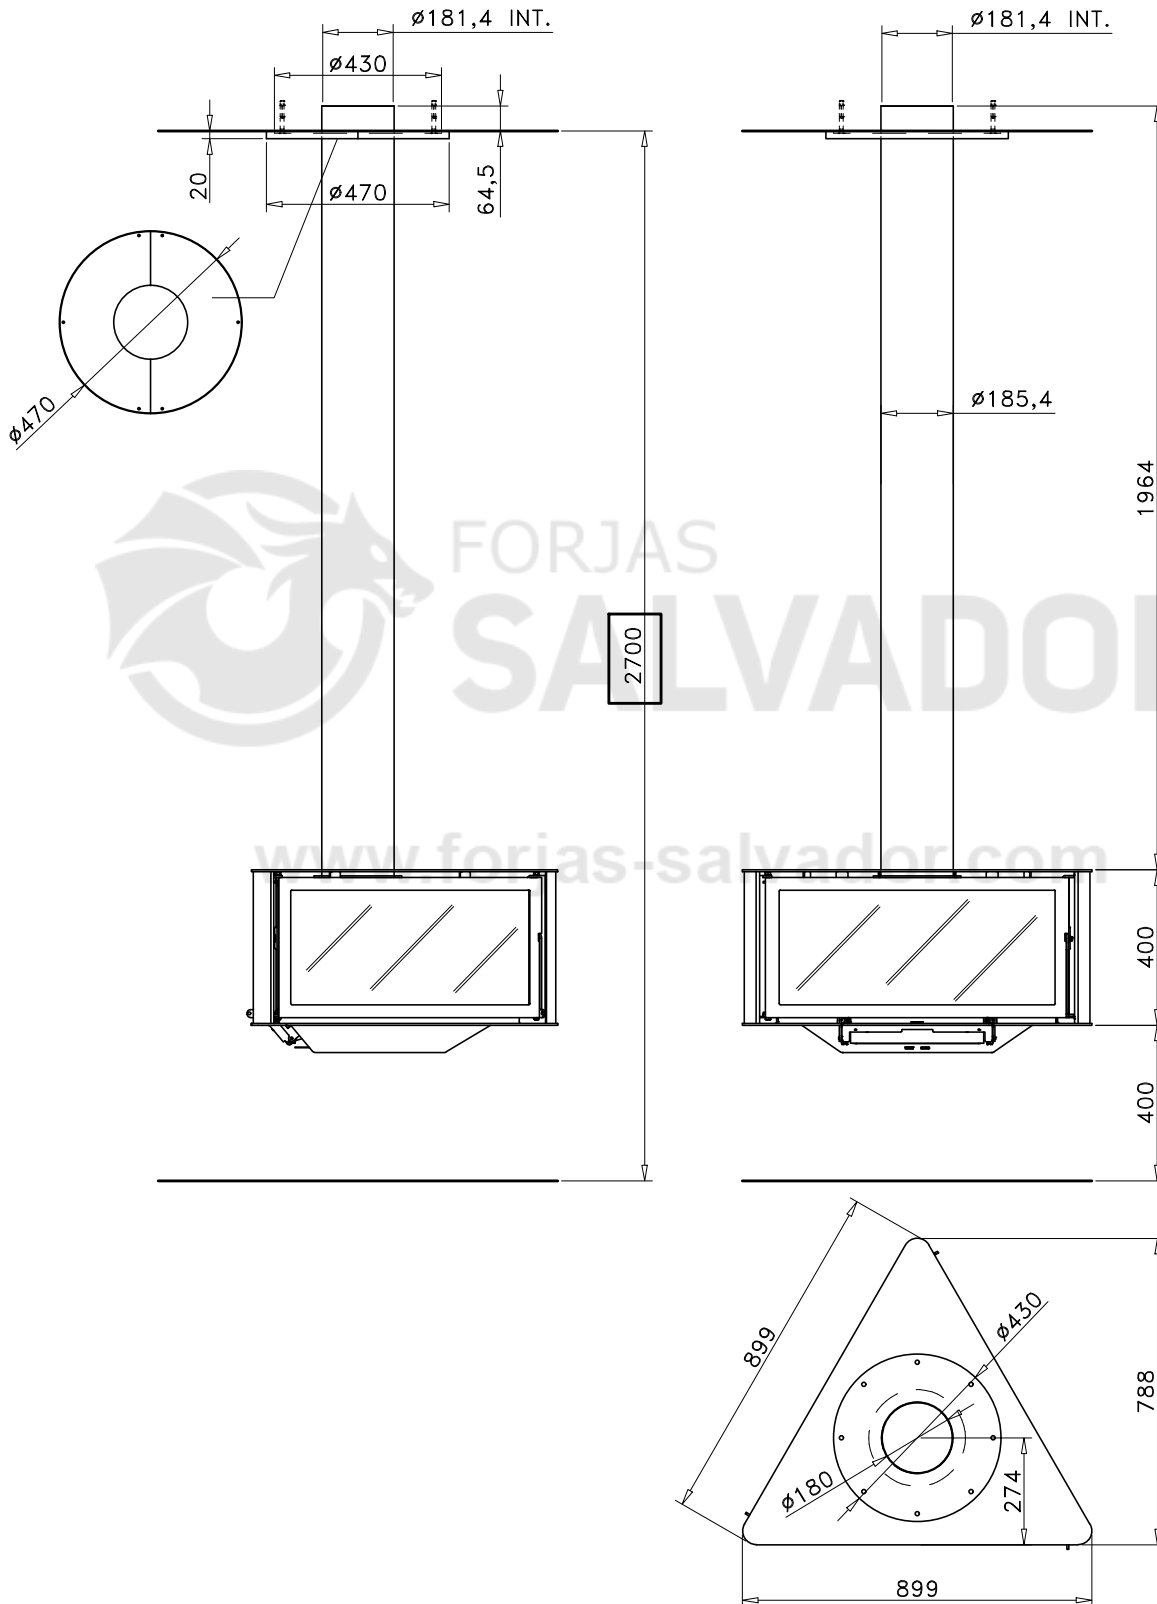

## ROCAL BORN SUSPENDIDA

Chimenea Rocal Born Suspendida: diseño panorámico triangular, 12,4?kW de potencia y eficiencia A+ para calentar con estilo desde el techo.

[Ver más información online](#)

Código: X-1315

Modelo: BORN

Fecha: MAIG 2018

Carga máx. autorizada de combustible:

Potência térmica nominal:

Peso:

Escala: