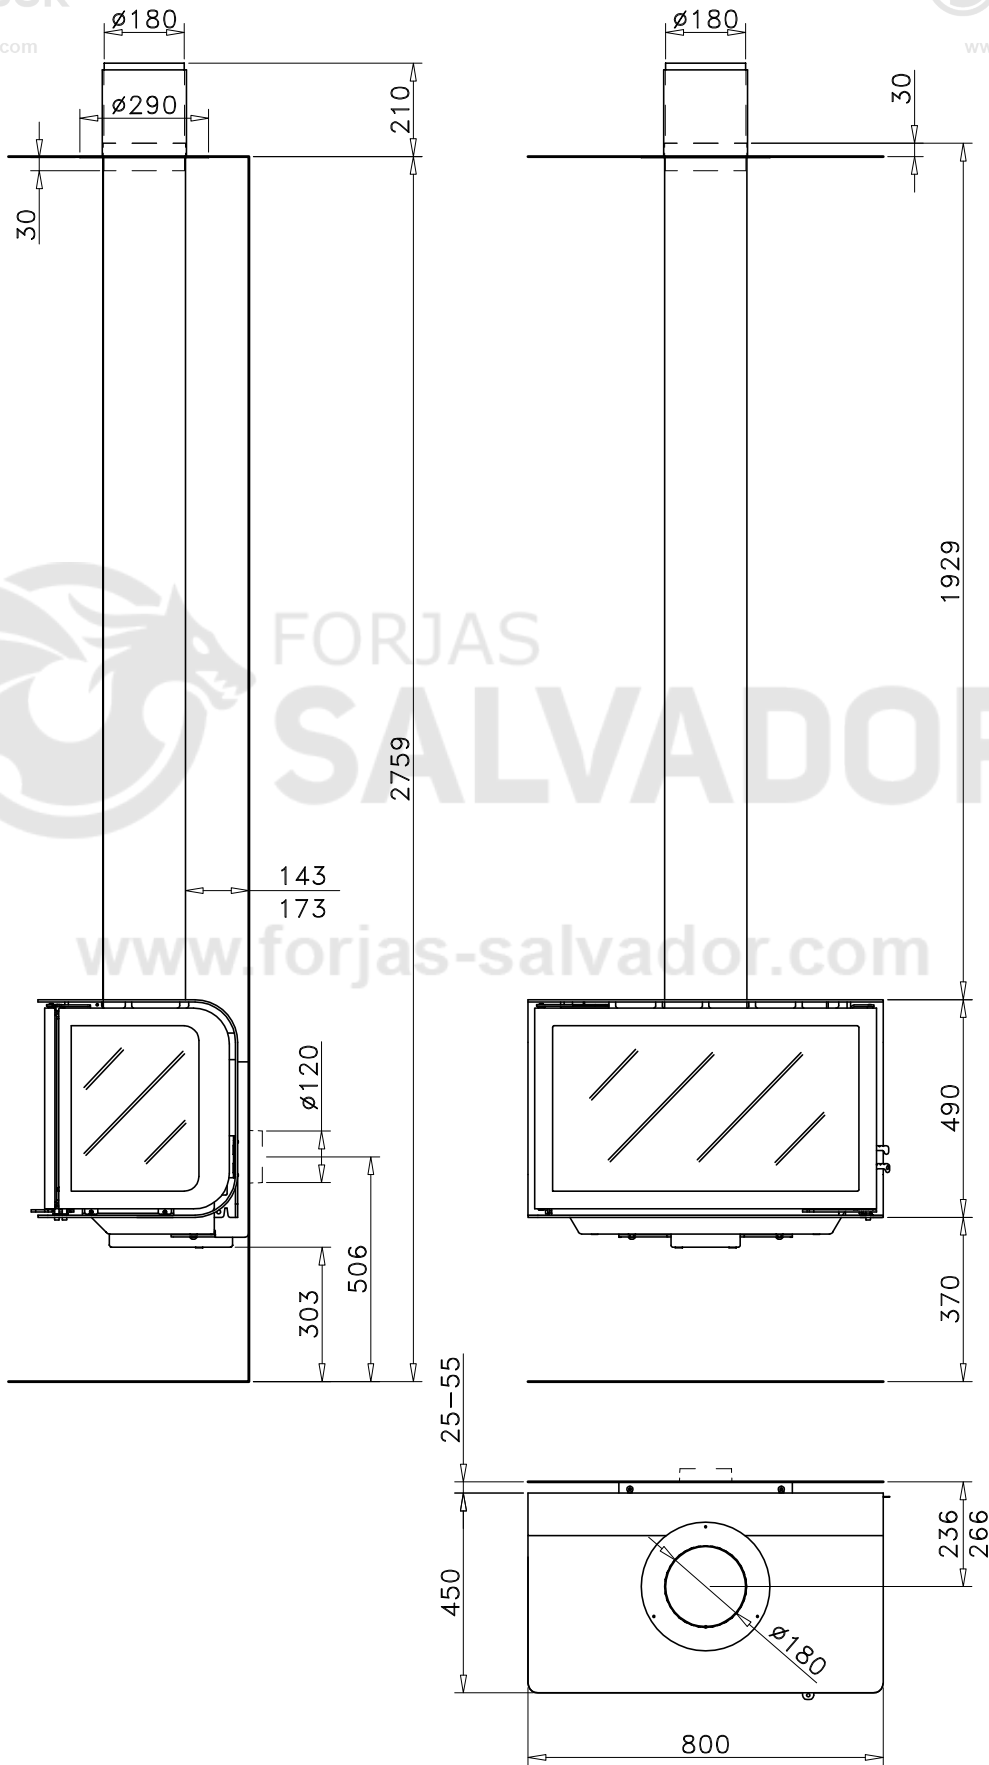

## ROCAL CITY

La chimenea Rocal City combina diseño moderno y eficiencia, creando un ambiente cálido y elegante en tu hogar. Calidad y estilo en cada detalle.

[Ver más información online](#)

Código: X-1300 V3

Carga máx. autorizada de combustible:

Modelo: CITY

Potência térmica nominal:

Fecha: ABRIL 2018

Peso:

Escala:

ROCAL MANUFACTURAS S.A.