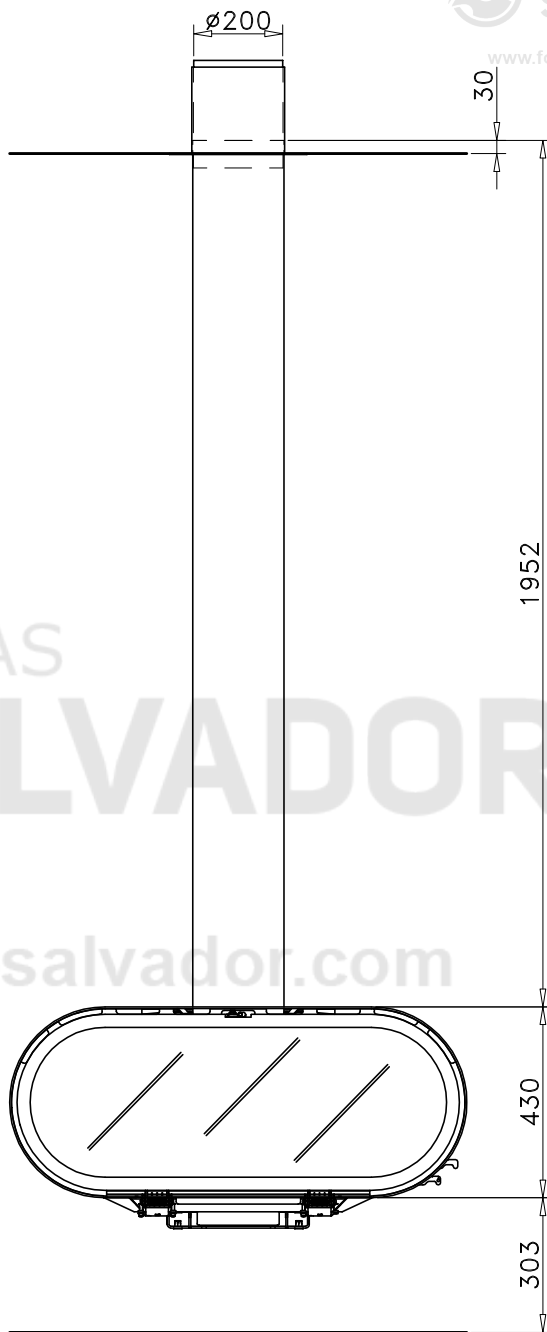

## ROCAL D-8

Chimenea de leña Rocal D-8: diseño frontal moderno, alto rendimiento (87%), doble combustión y eficiencia energética A+ para calentar hasta 180m<sup>2</sup>.

[Ver más información online](#)

Código: X-1285

Modelo: D-8

Fecha: OCTUBRE 2018

Carga máx. autorizada de combustible:

Potência térmica nominal:

Peso:

Escala: