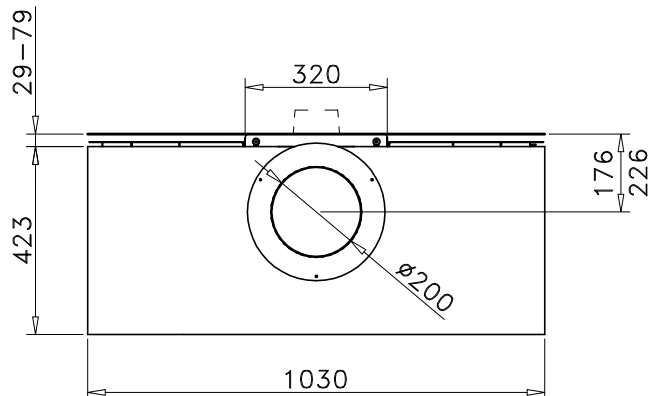

## ROCAL D-8

Chimenea de leña Rocal D-8: diseño frontal moderno, alto rendimiento (87%), doble combustión y eficiencia energética A+ para calentar hasta 180m<sup>2</sup>.

[Ver más información online](#)

Código: X-1285

Modelo: D-8

Fecha: OCTUBRE 2018

Carga máx. autorizada de combustible:

Potência térmica nominal:

Peso:

Escala: