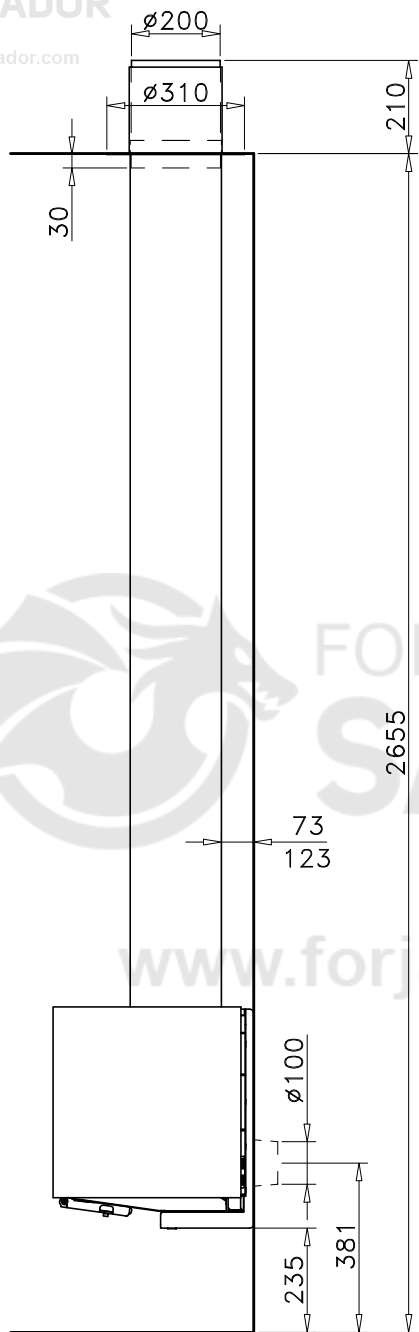

## ROCAL D-8

Chimenea de leña Rocal D-8: diseño frontal moderno, alto rendimiento (87%), doble combustión y eficiencia energética A+ para calentar hasta 180m<sup>2</sup>.

[Ver más información online](#)

Código: X-1285

Modelo: D-8

Fecha: OCTUBRE 2018

Carga máx. autorizada de combustible:

Potência térmica nominal:

Peso:

Escala: