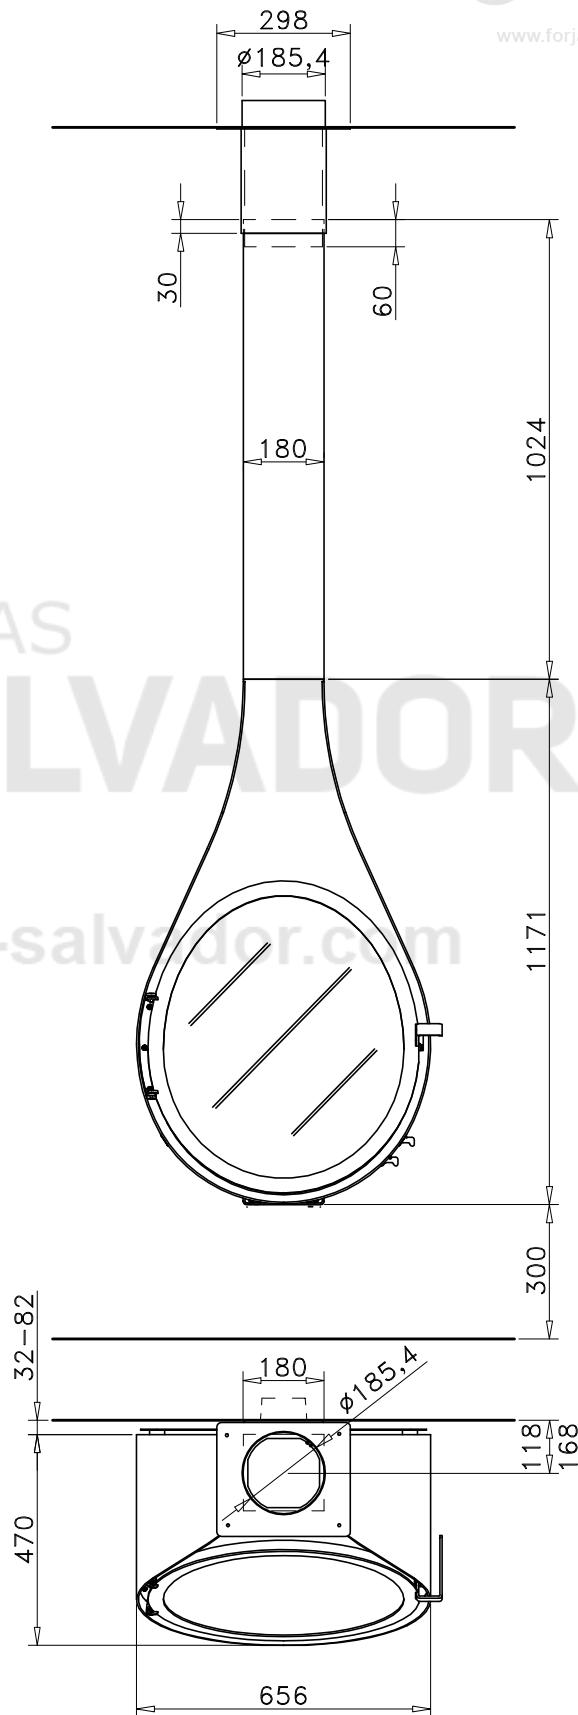

ROCAL DROP

Chimenea Rocal Drop: diseño único y doble combustión para una calidez sostenible.
Perfecta para espacios de hasta 90 m² con un toque contemporáneo.

[Ver más información online](#)

Nombre: PLANO

Modelo: DROP (X1320)

Fecha: MAYO 2018

Carga máx. autorizada de combustible:

Potência calorífica Aprox.:

Peso:

Escala: FORJAS SALVADOR