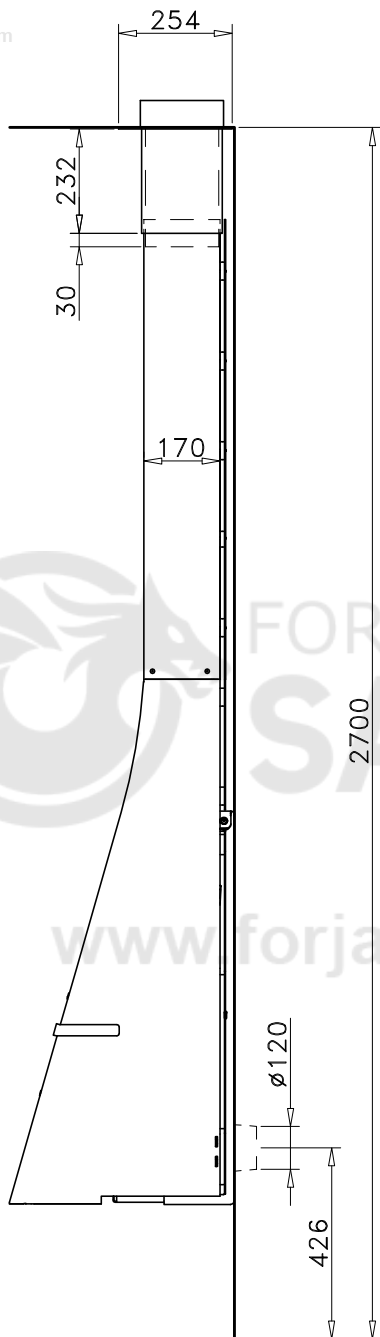

ROCAL DROP

Chimenea Rocal Drop: diseño único y doble combustión para una calidez sostenible.
Perfecta para espacios de hasta 90 m² con un toque contemporáneo.

[Ver más información online](#)

Nombre: PLANO

Modelo: DROP (X1320)

Fecha: MAYO 2018

Carga máx. autorizada de combustible:

Potência calorífica Aprox.:

Peso:

Escala: FORJAS SALVADOR