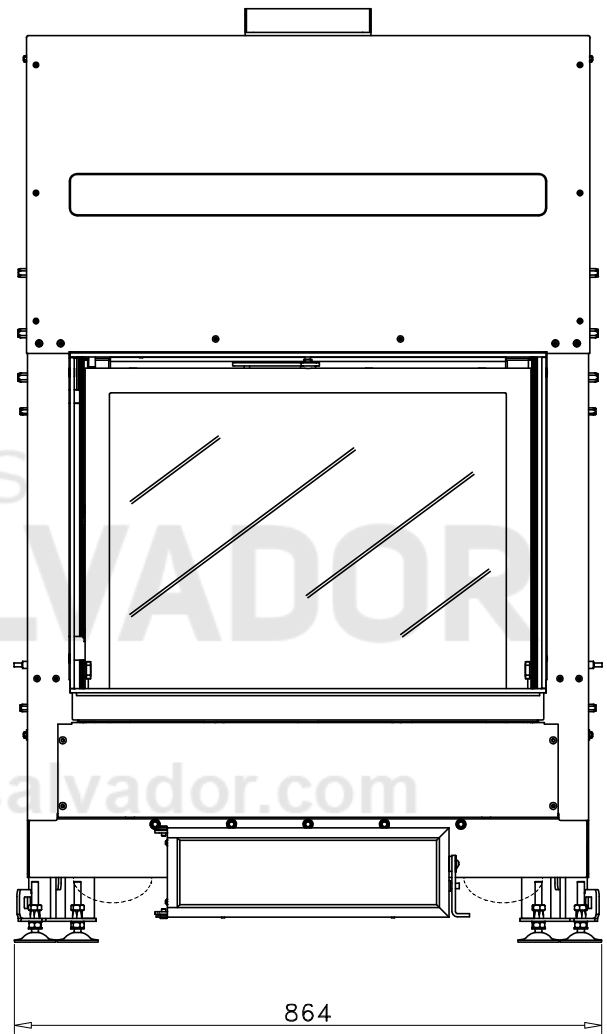

## ROCAL G300

Rocal G300, hogar de leña con cámara de combustión de acero y revestimiento interior en vermiculita, ofrece eficiencia y amplia visión del fuego.

[Ver más información online](#)

Código: M1810