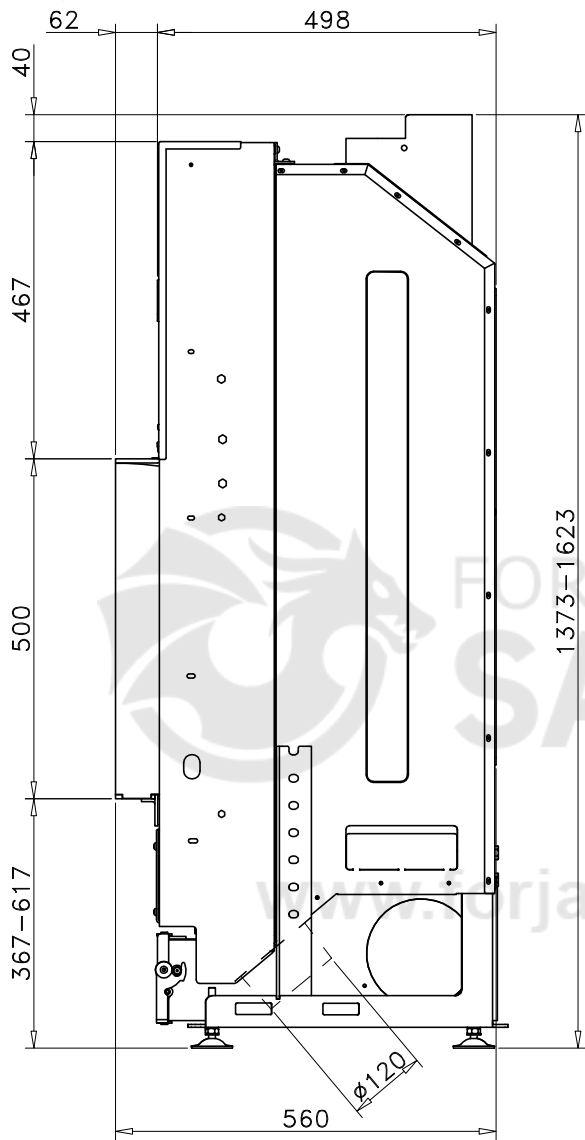

## ROCAL G300

Rocal G300, hogar de leña con cámara de combustión de acero y revestimiento interior en vermiculita, ofrece eficiencia y amplia visión del fuego.

[Ver más información online](#)

Código: M1810

Modelo: G300

Fecha: 01 AGOSTO 2018

Carga máx. autorizada  
de combustible:

Potência térmica  
nominal:

Peso: