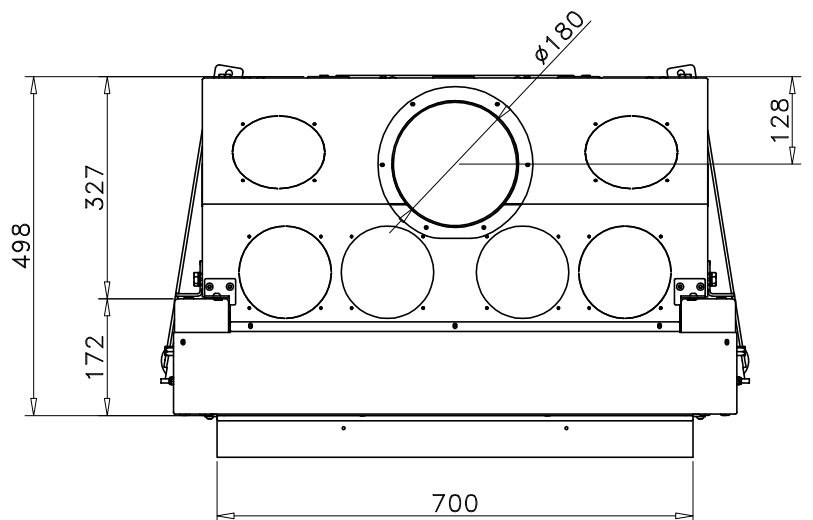

## ROCAL G300

Rocal G300, hogar de leña con cámara de combustión de acero y revestimiento interior en vermiculita, ofrece eficiencia y amplia visión del fuego.

[Ver más información online](#)

Código: M1810

Modelo: G300

Fecha: 01 AGOSTO 2018

Carga máx. autorizada  
de combustible:

Potência térmica  
nominal:

Peso: