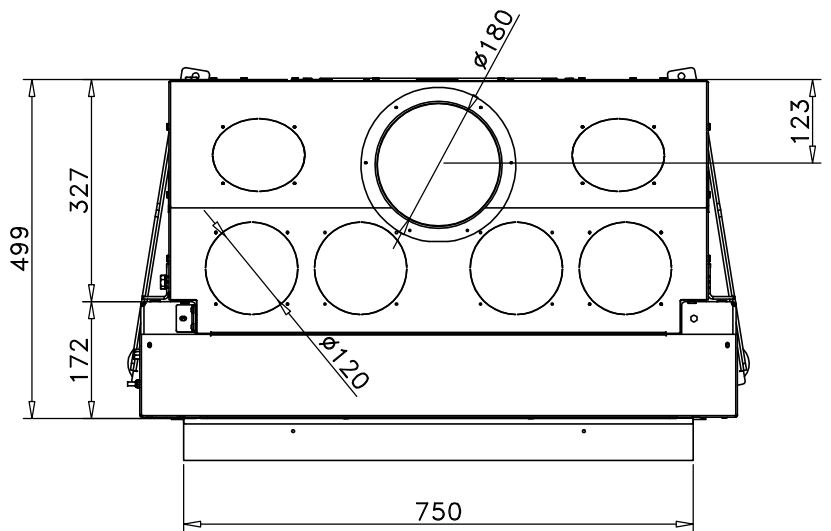

## ROCAL G425

[Ver más información online](#)

Código: M1835

Modelo: G-425

Fecha: 24 Mayo 2019

Carga máx. autorizada de combustible:

Potência térmica nominal:

Peso: