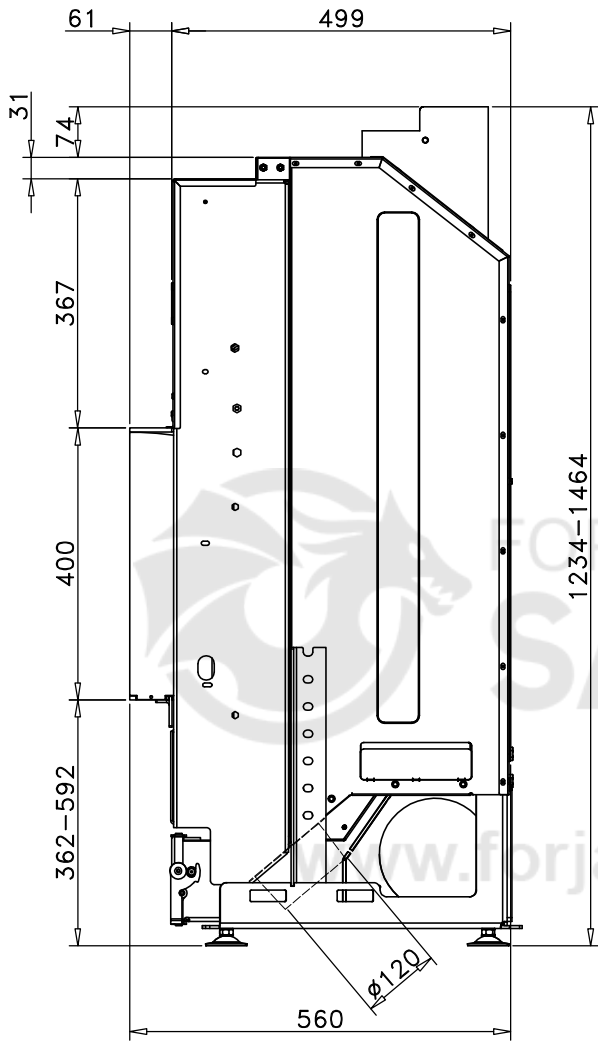

## ROCAL G425

[Ver más información online](#)

Código: M1835

Modelo: G-425

Fecha: 24 Mayo 2019

Carga máx. autorizada de combustible:

Potência térmica nominal:

Peso: