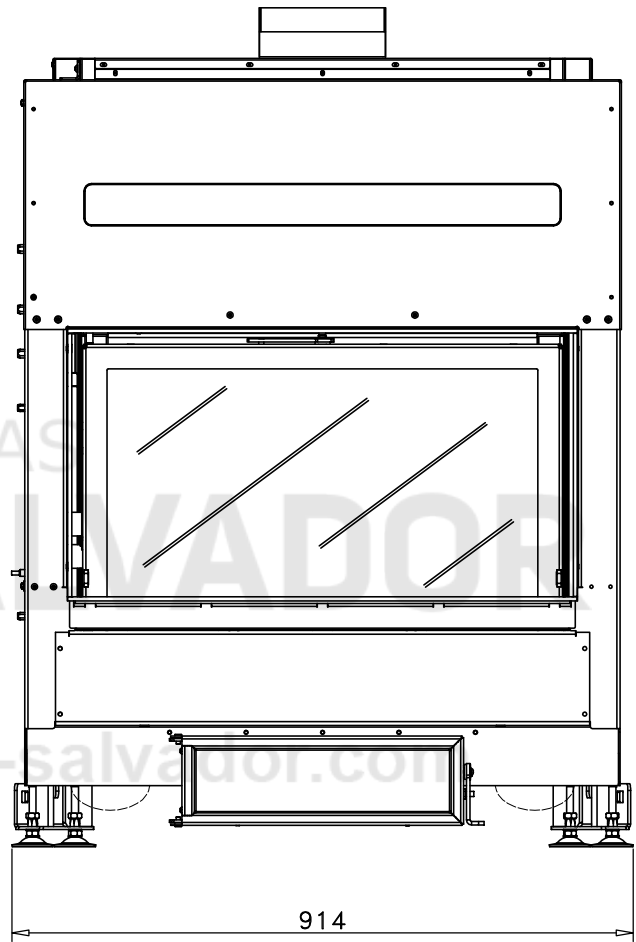

## ROCAL G425

[Ver más información online](#)

Código: M1835

Modelo: G-425

Fecha: 24 Mayo 2019

Carga máx. autorizada de combustible:

Potência térmica nominal:

Peso: