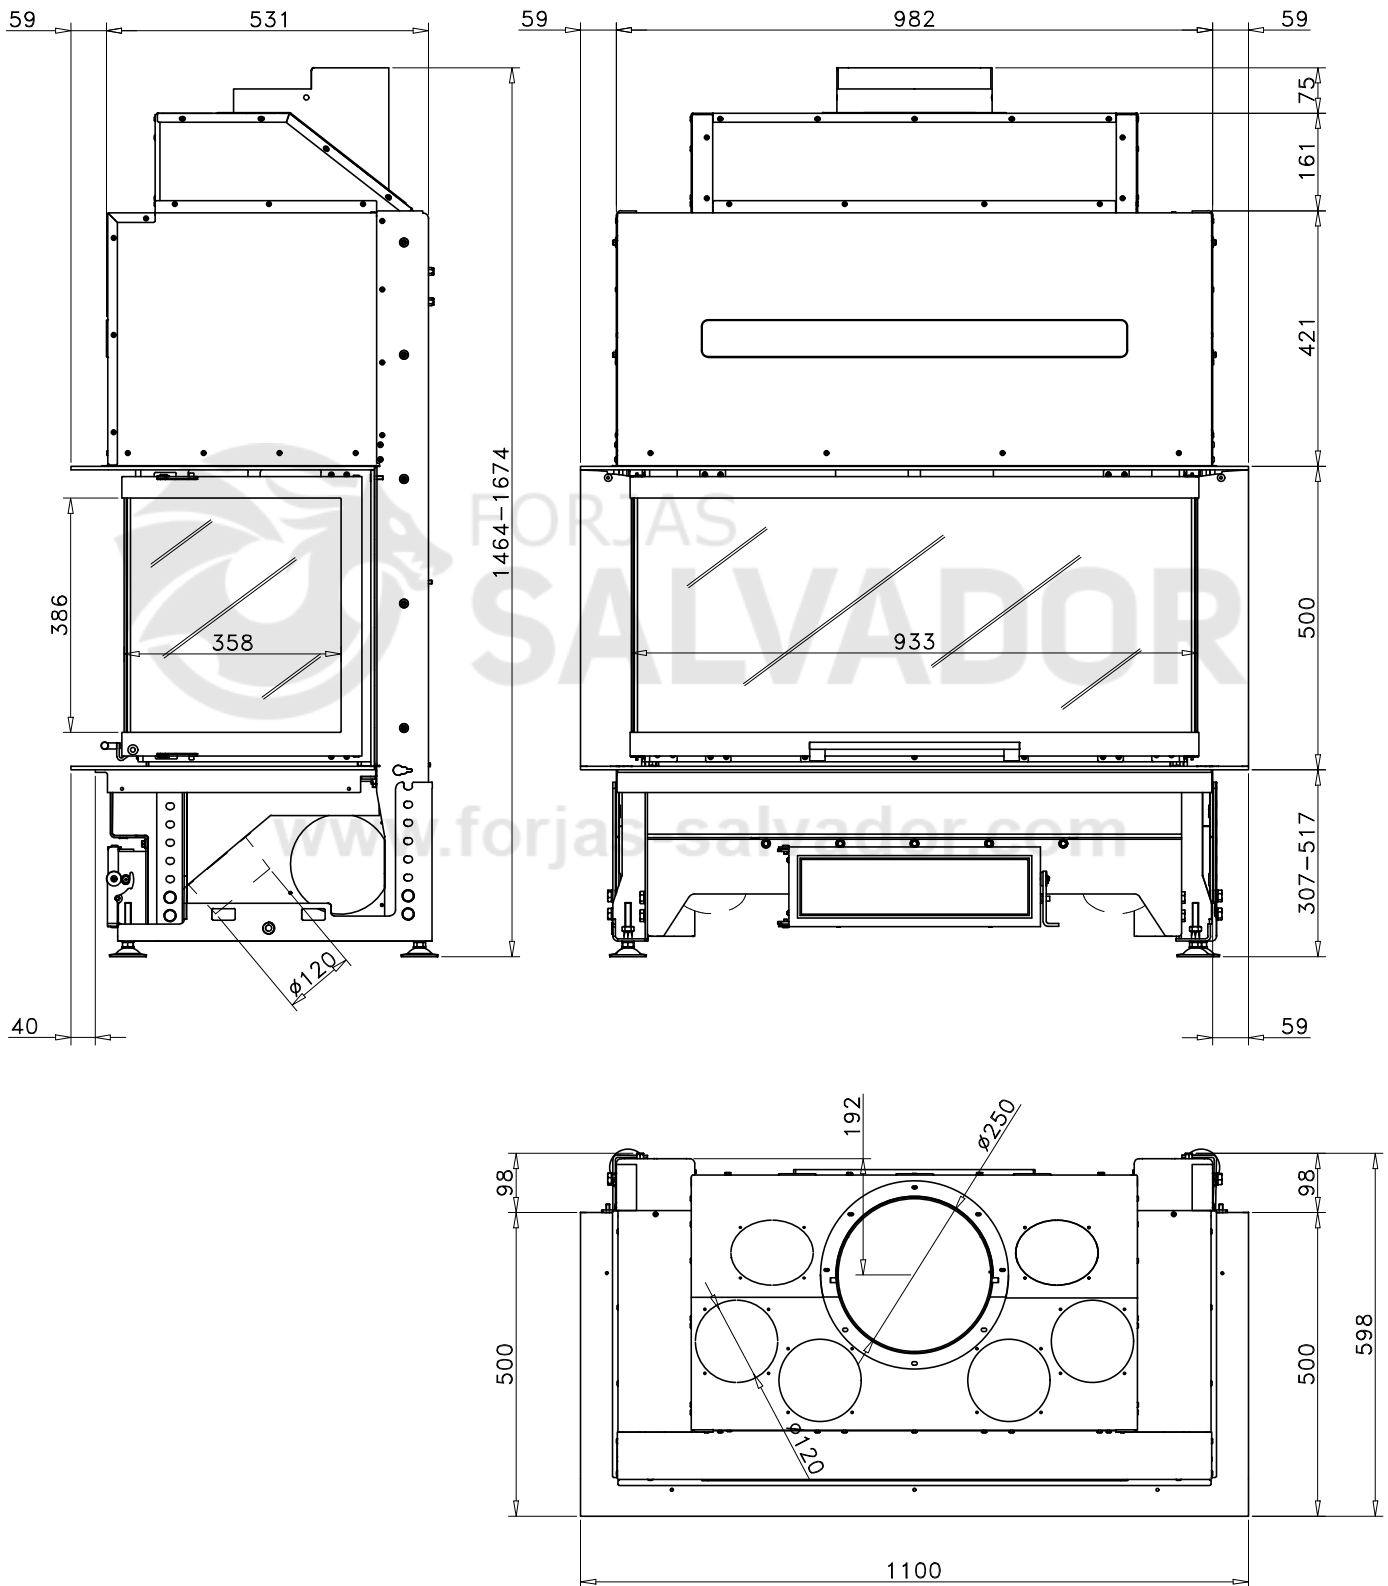

## ROCAL G450 TC

[Ver más información online](#)

Código: **M1870**

Modelo: **G-450 TC**

Fecha: **DICIEMBRE 2020**

Carga máx. autorizada de combustible:

Potencia térmica nominal:

Peso: