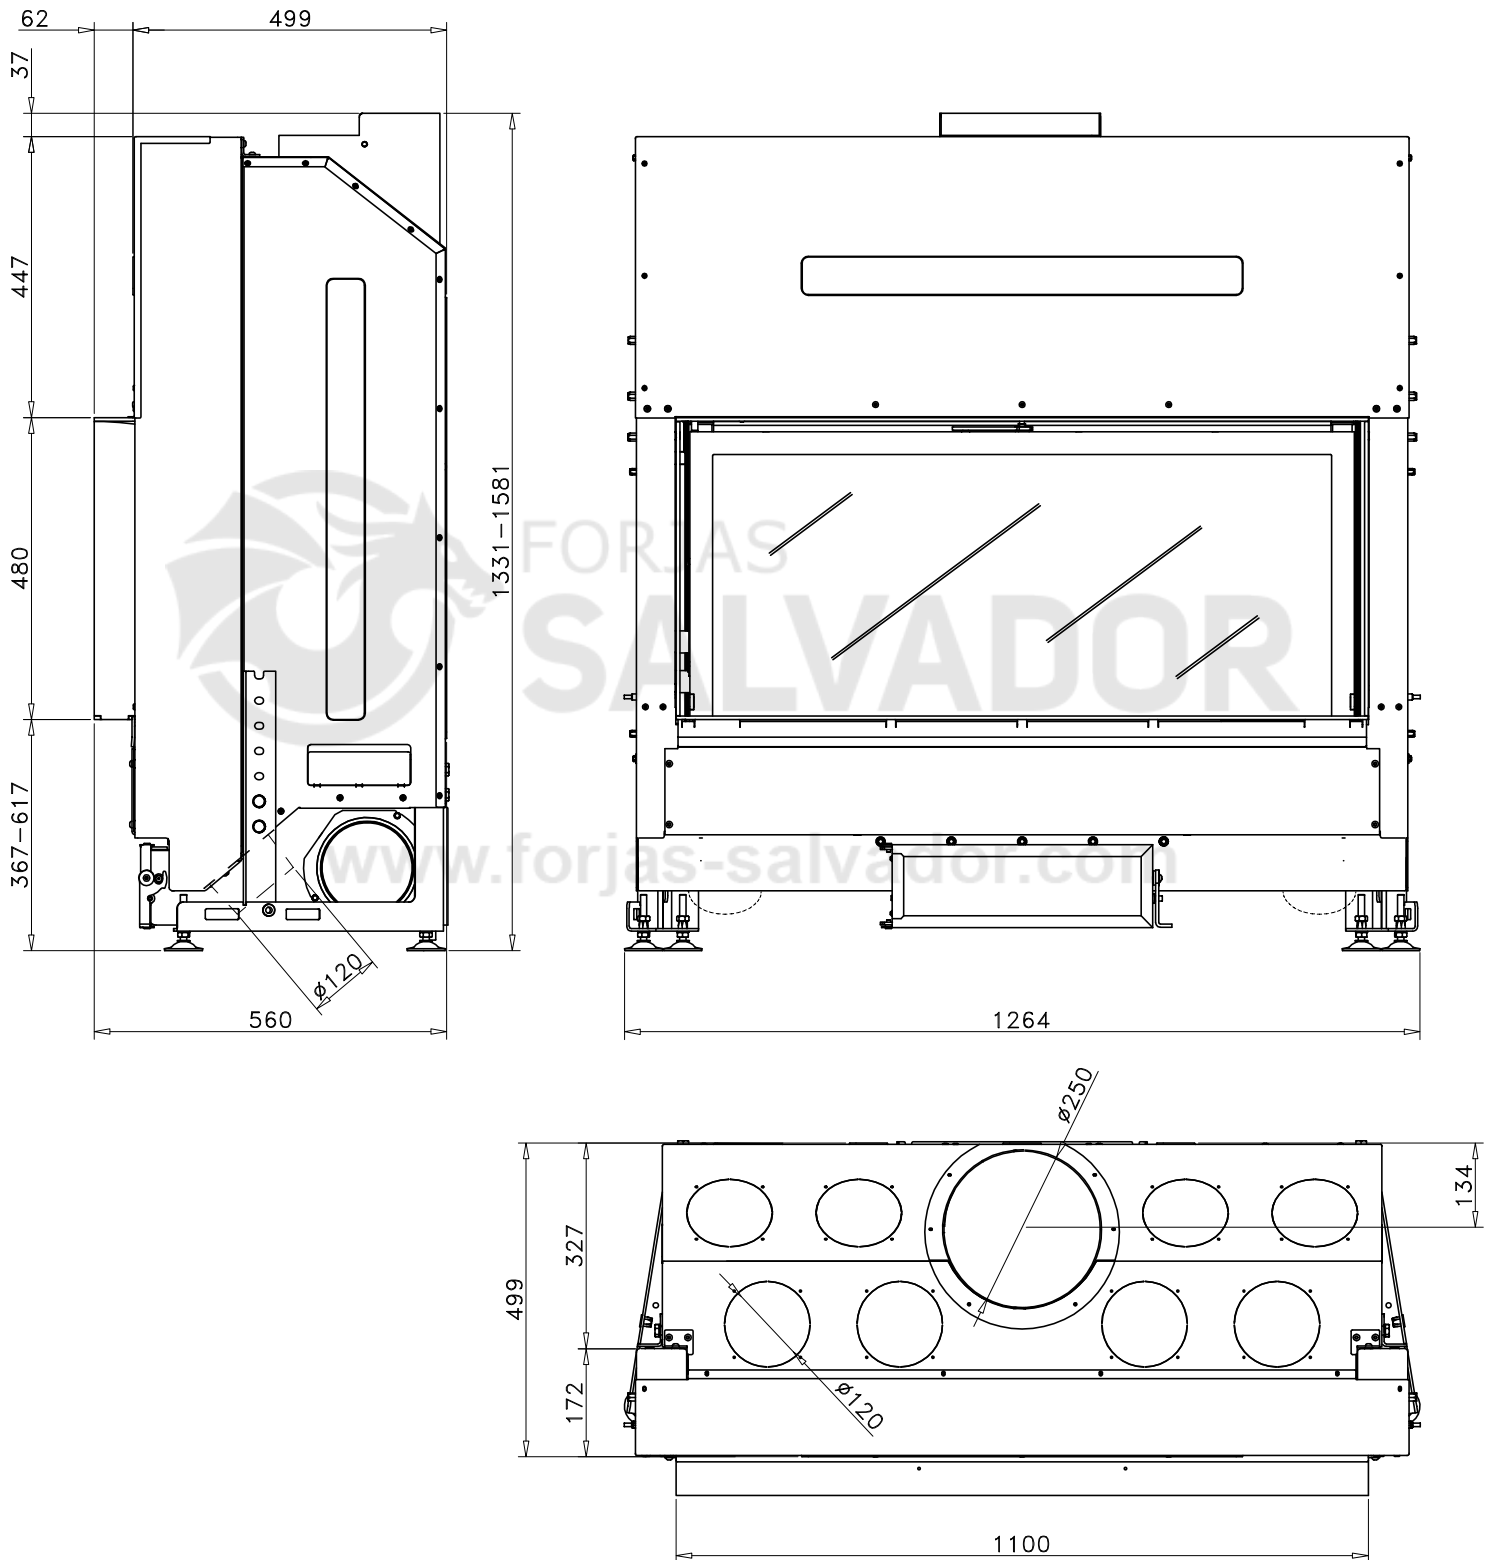

ROCAL G500

[Ver más información online](#)

ROCAL
MANUFACTURAS S.A.

Código: **M1850**

Modelo: **G-500**

Fecha: **04 Enero 2019**

Carga máx. autorizada
de combustible:

Potência térmica
nominal:

Peso: