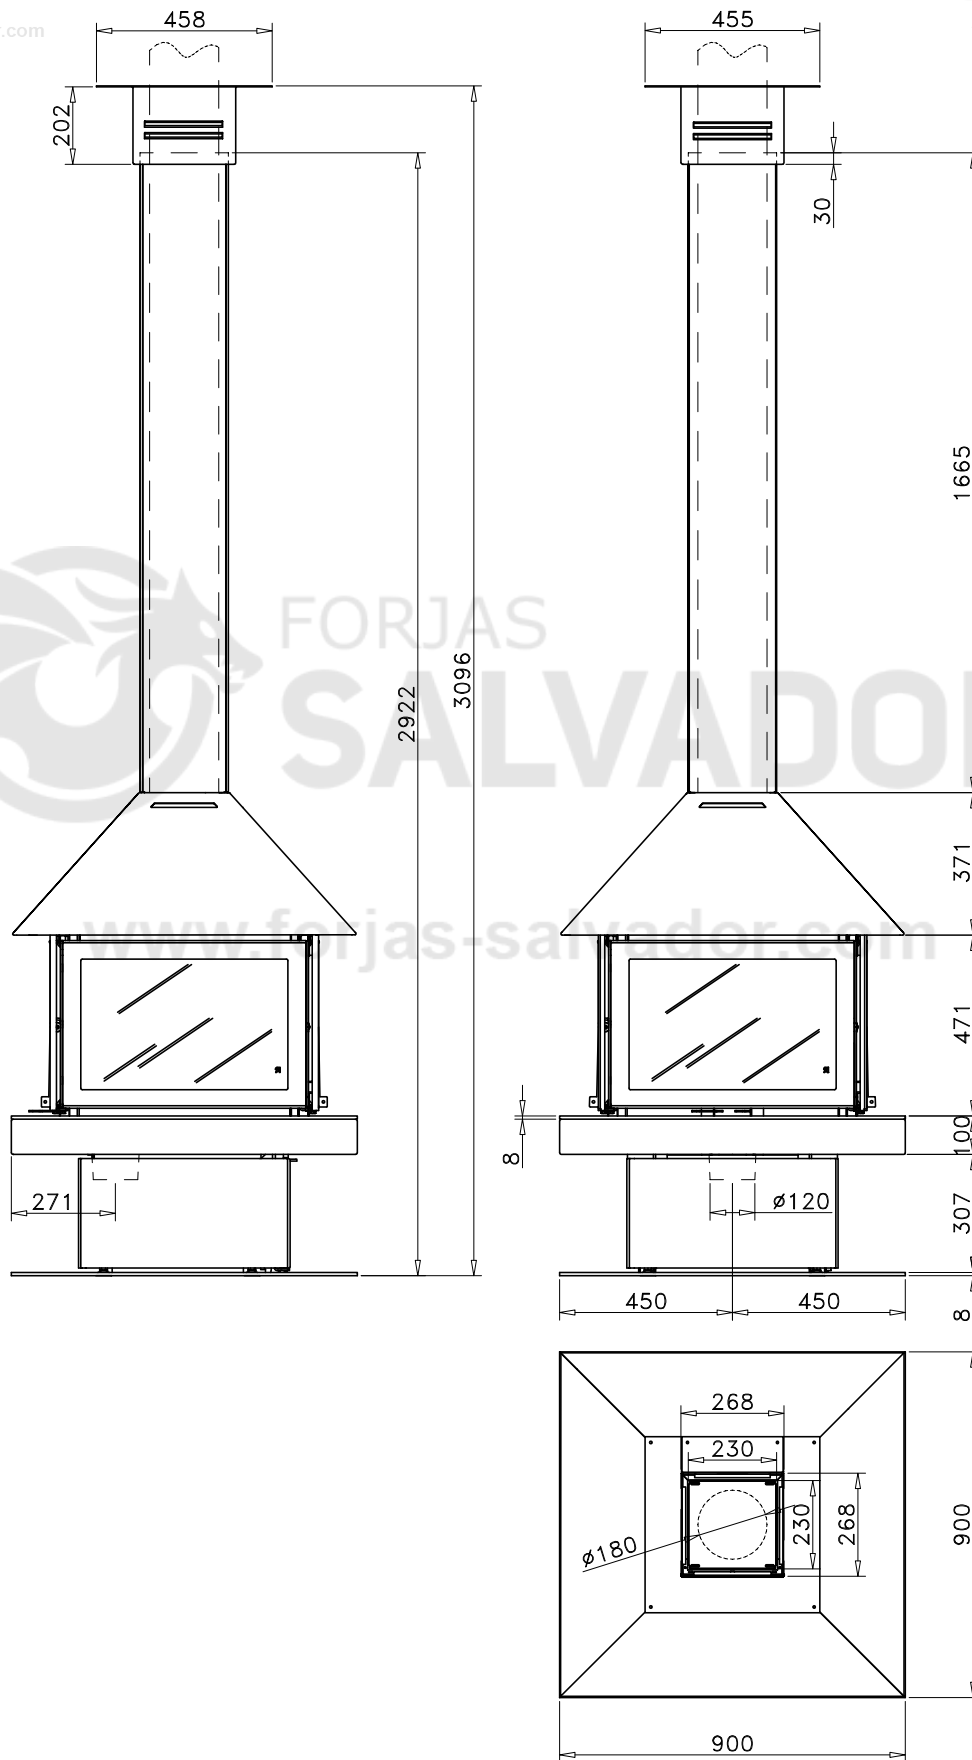

## ROCAL GISELLE 90

Chimenea Rocal Giselle 90: diseño central clásico con visión 360°, 15kW de potencia, alto rendimiento y 4 caras acristaladas para calentar con elegancia.

[Ver más información online](#)

Código: X1273

Modelo: GISELLE-90

Fecha: ENERO 2016

Carga máx. autorizada de combustible: --

Potência térmica nominal: --

Peso: -- Escala:

ROCAL MANUFACTURAS S.A.