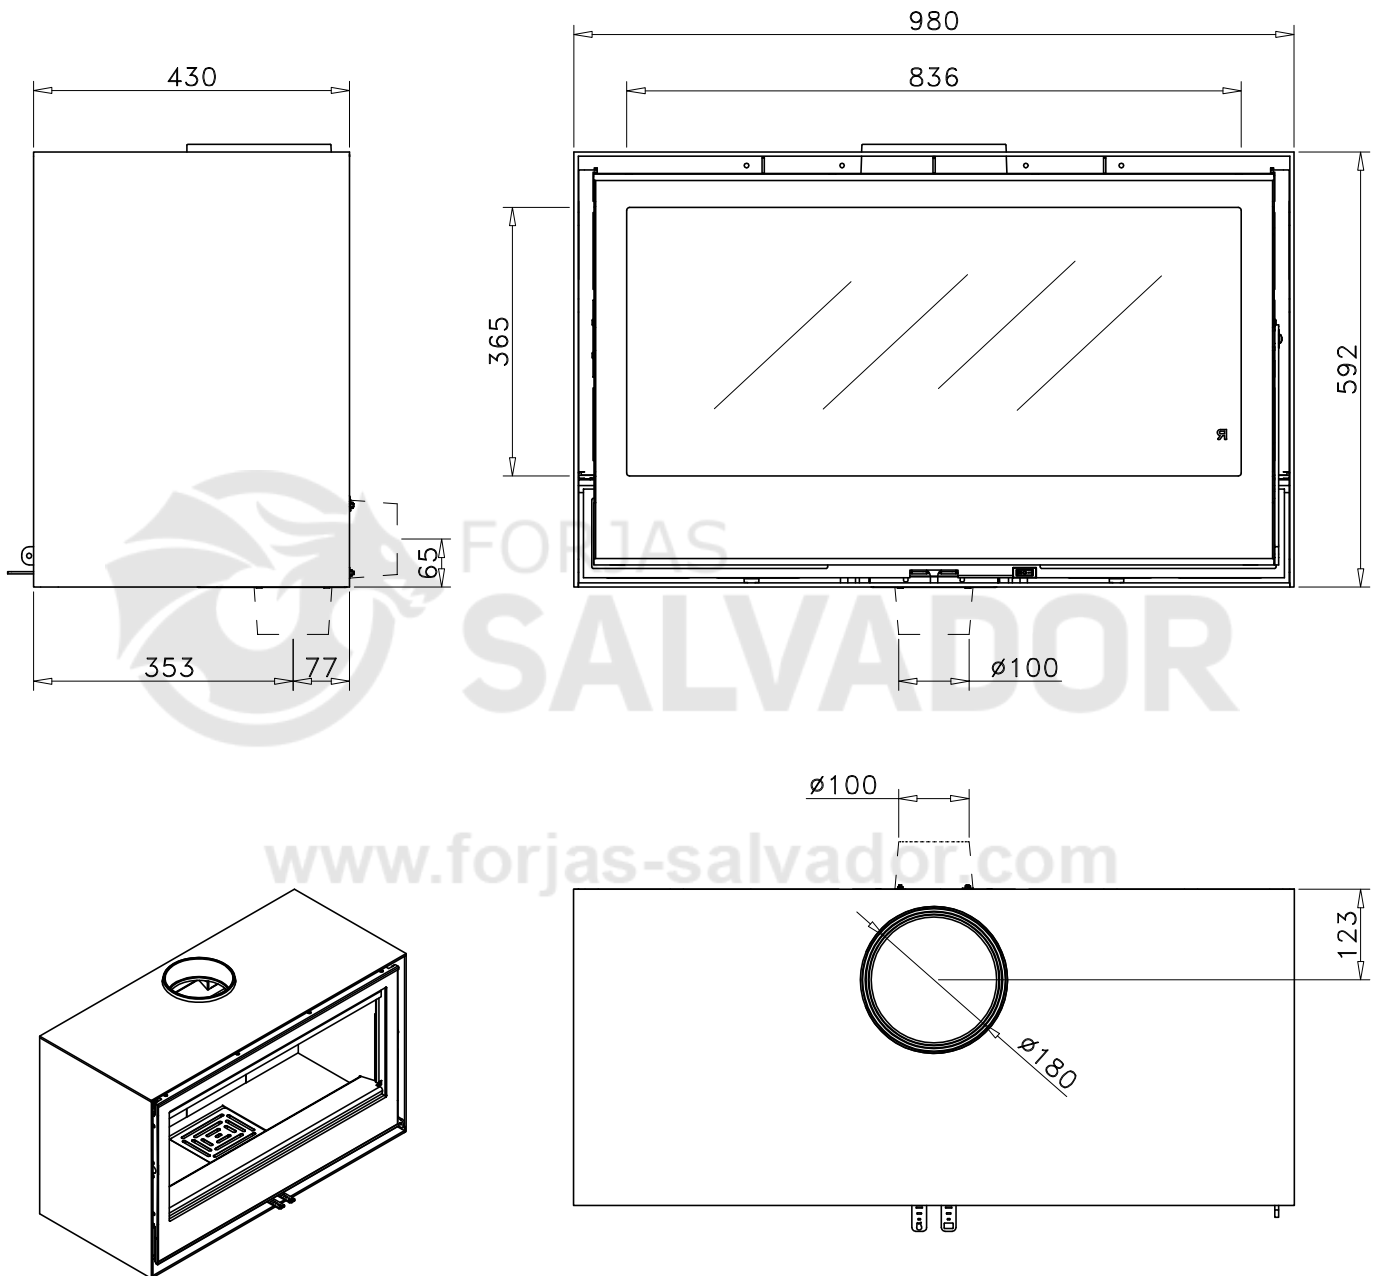

## ROCAL HABIT 100

Rocal Habit 100: insertable de leña panorámico, 12?kW de potencia y diseño moderno. Ideal para calentar grandes espacios con eficiencia.

[Ver más información online](#)

Código: E-2130

Modelo: HABIT 100

Fecha: FEBRERO 2017

Carga máx. autorizada de combustible: -Kgs

Potência térmica nominal: -Kw

Peso: -Kg

Escala: