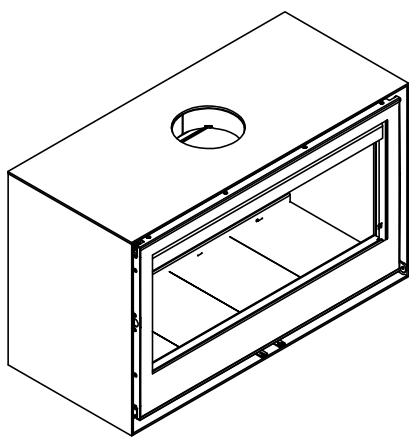

ROCAL HABIT 100 DC DOBLE CARA

Rocal Habit 100 DC: chimenea de leña doble cara, 12?kW, alto rendimiento y diseño panorámico. Ideal para separar espacios con estilo moderno.

[Ver más información online](#)

Código: E-2175

Modelo: HABIT 100 DC

Fecha: MARZO 2017

Carga máx. autorizada de combustible: -Kgs

Potência térmica nominal: -Kw

Peso: -Kg

Escala: