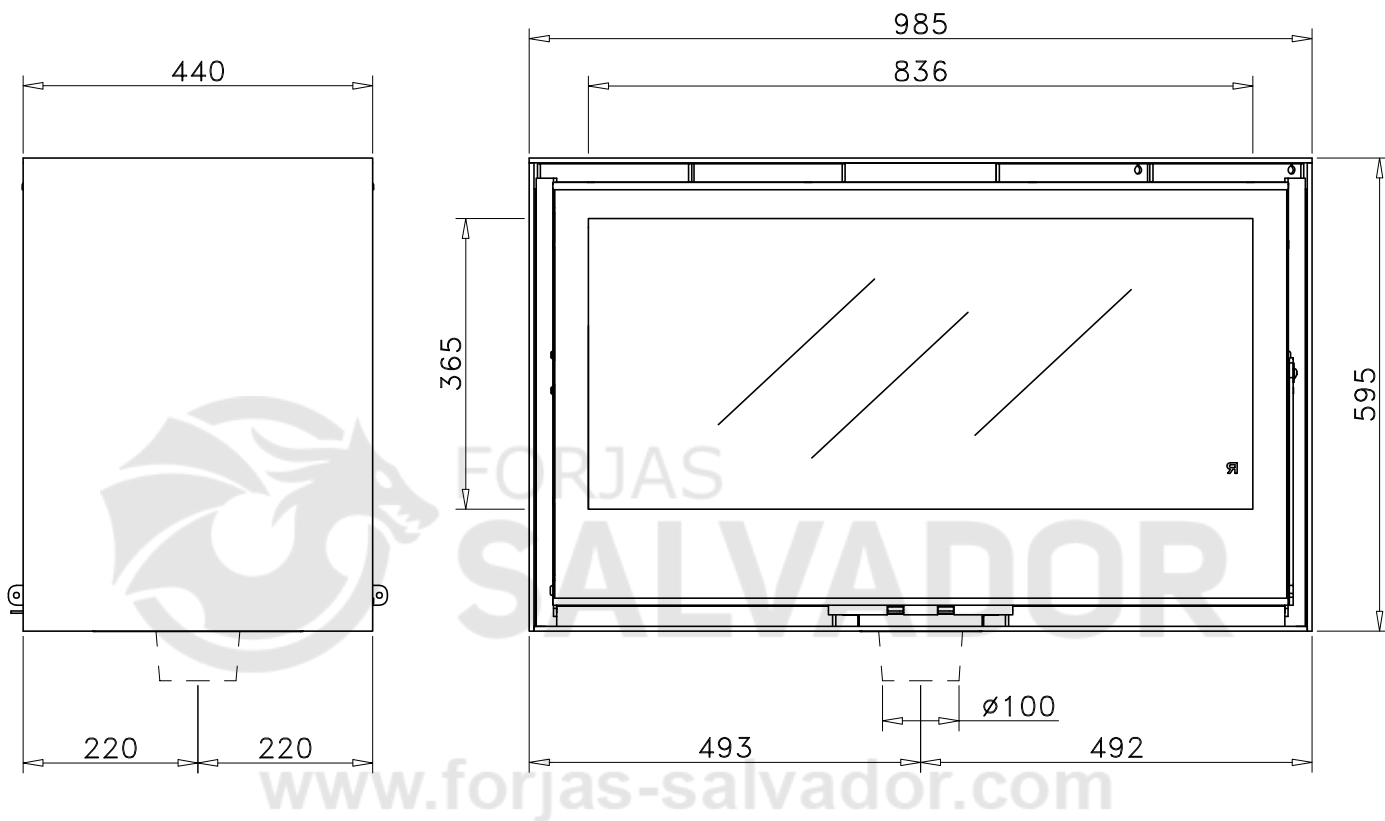

ROCAL HABIT 100 DC DOBLE CARA

Rocal Habit 100 DC: chimenea de leña doble cara, 12?kW, alto rendimiento y diseño panorámico. Ideal para separar espacios con estilo moderno.

[Ver más información online](#)

Código: E-2175

Modelo: HABIT 100 DC

Fecha: MARZO 2017

Carga máx. autorizada de combustible: -Kgs

Potência térmica nominal: -Kw

Peso: -Kg

Escala: