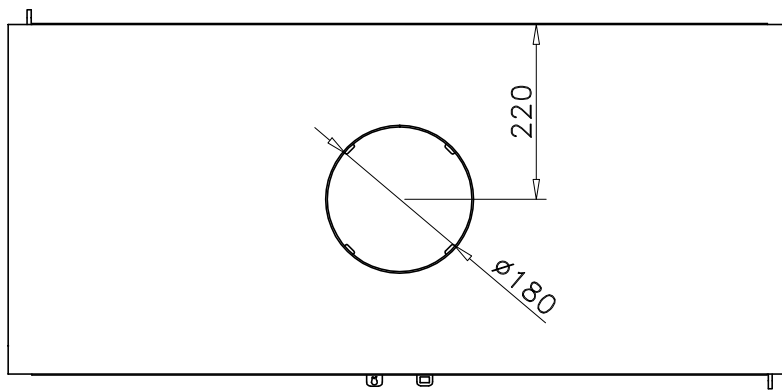

ROCAL HABIT 100 DC DOBLE CARA

Rocal Habit 100 DC: chimenea de leña doble cara, 12?kW, alto rendimiento y diseño panorámico. Ideal para separar espacios con estilo moderno.

[Ver más información online](#)

Código: E-2175

Modelo: HABIT 100 DC

Fecha: MARZO 2017

Carga máx. autorizada de combustible: -Kgs

Potência térmica nominal: -Kw

Peso: -Kg

Escala: