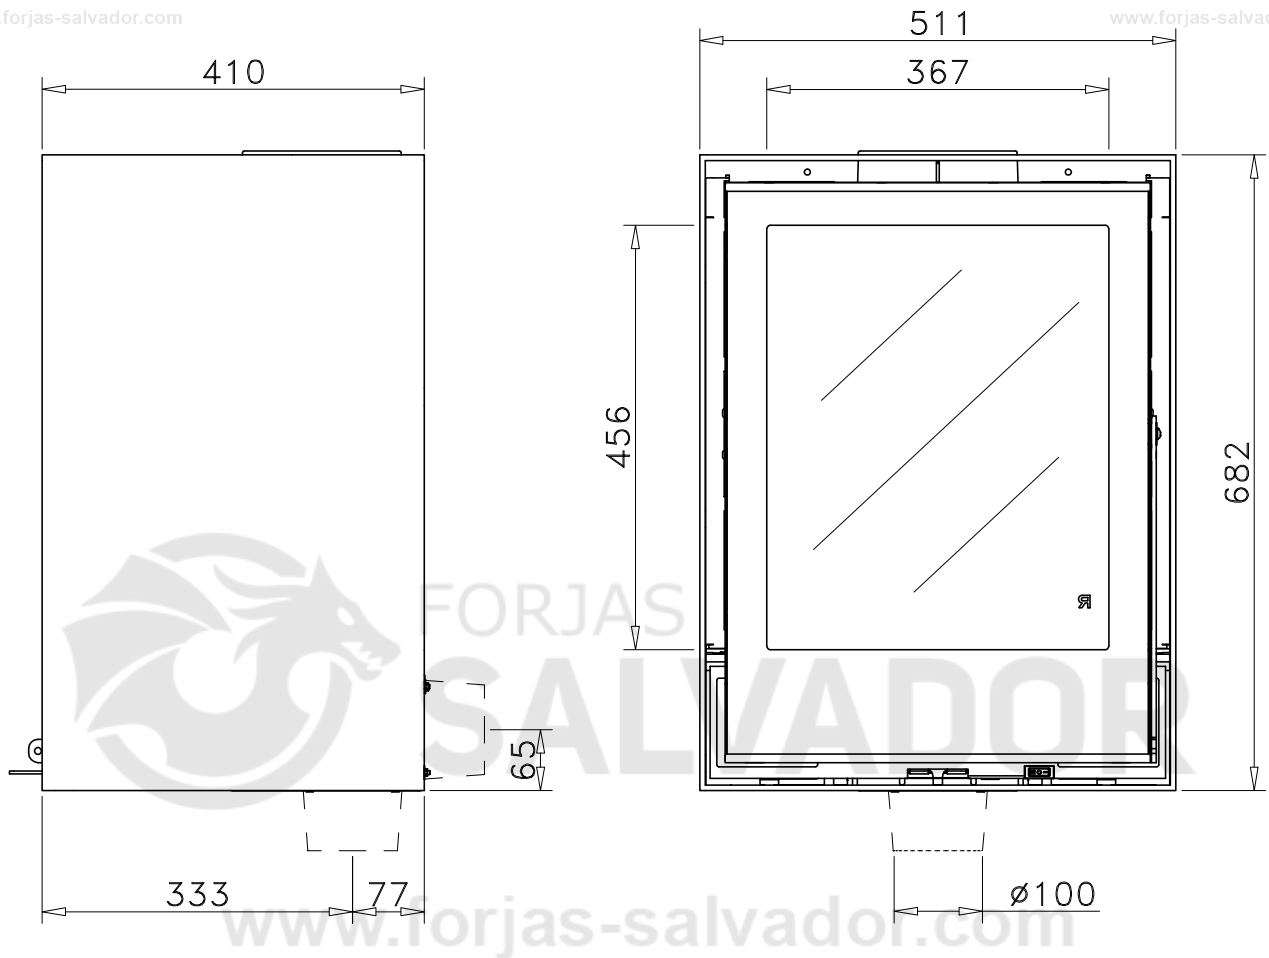

## ROCAL HABIT 50 V

Rocal Habit 50 V: insertable de leña vertical, compacto y moderno. Ideal para espacios reducidos con visión frontal del fuego y alto rendimiento.

[Ver más información online](#)

Código: E-2100

Modelo: HABIT 50V

Fecha: Febrero 2017

Carga máx. autorizada de combustible: -Kgs

Potência térmica nominal: -Kw

Peso: -Kg

Escala: