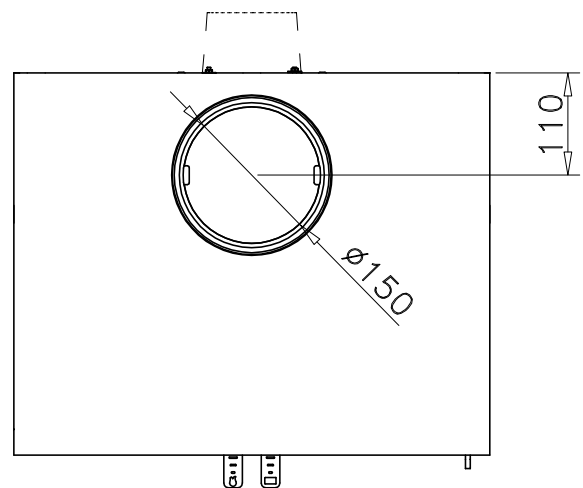

## ROCAL HABIT 50 V

Rocal Habit 50 V: insertable de leña vertical, compacto y moderno. Ideal para espacios reducidos con visión frontal del fuego y alto rendimiento.

[Ver más información online](#)

Código: E-2100

Modelo: HABIT 50V

Fecha: Febrero 2017

Carga máx. autorizada de combustible: -Kgs

Potência térmica nominal: -Kw

Peso: -Kg

Escala: