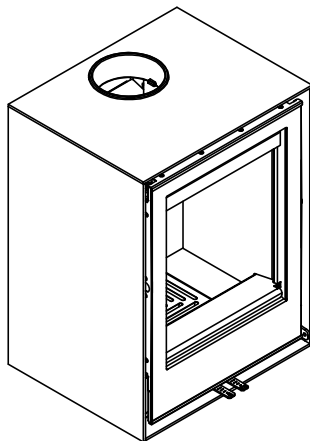

## ROCAL HABIT 50 V

Rocal Habit 50 V: insertable de leña vertical, compacto y moderno. Ideal para espacios reducidos con visión frontal del fuego y alto rendimiento.

[Ver más información online](#)

Código: E-2100

Modelo: HABIT 50V

Fecha: Febrero 2017

Carga máx. autorizada de combustible: -Kgs

Potência térmica nominal: -Kw

Peso: -Kg

Escala: