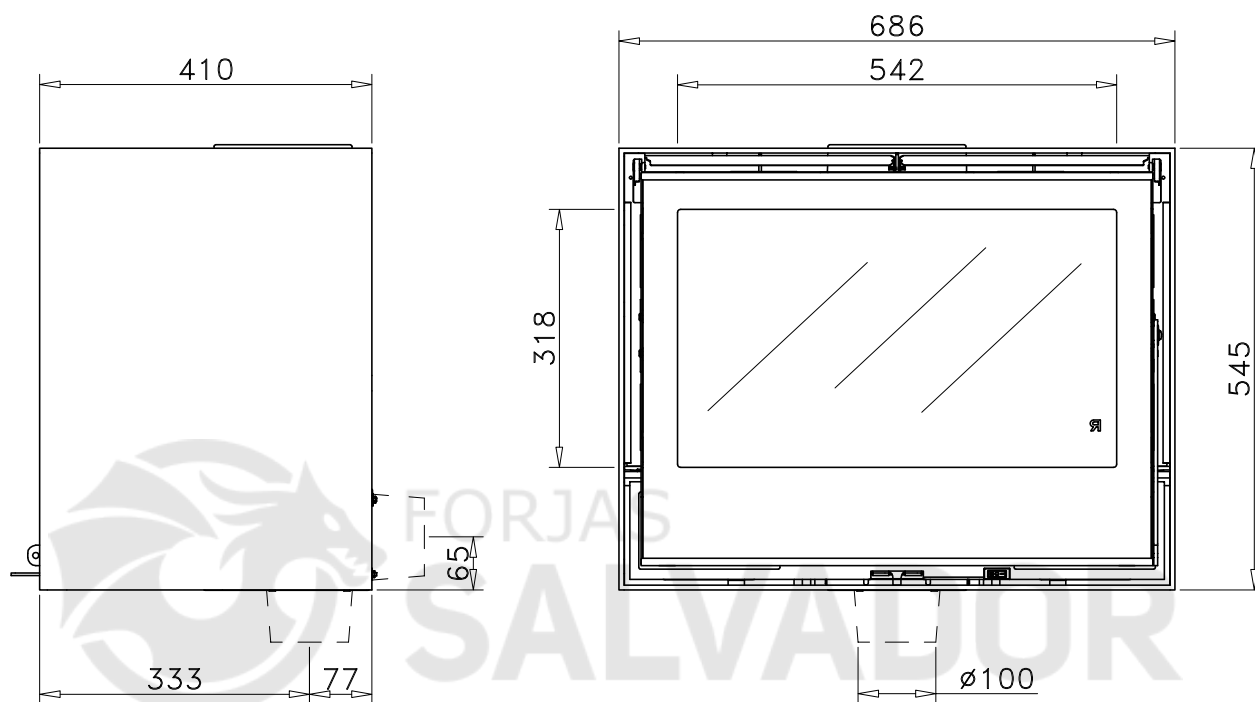

www.forjas-salvador.com

Código: E-2110

Modelo: HABIT 70A

Fecha: NOVIEMBRE 2016

Carga máx. autorizada de combustible: -Kgs

Potência térmica nominal: -Kw

Peso: -Kg

Escala: