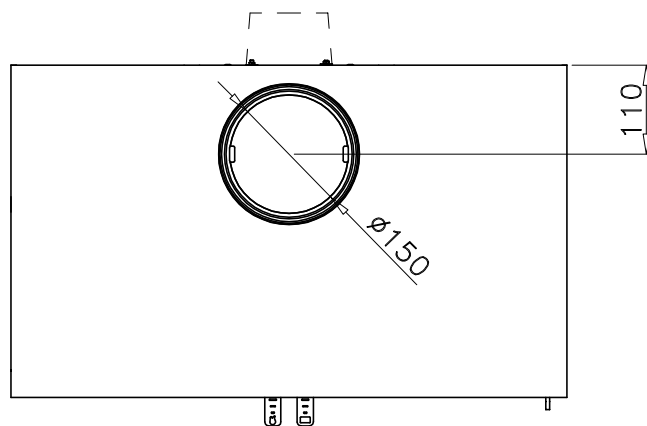

www.forjas-salvador.com

Código: E-2110

Modelo: HABIT 70A

Fecha: NOVIEMBRE 2016

Carga máx. autorizada de combustible: -Kgs

Potência térmica nominal: -Kw

Peso: -Kg

Escala: