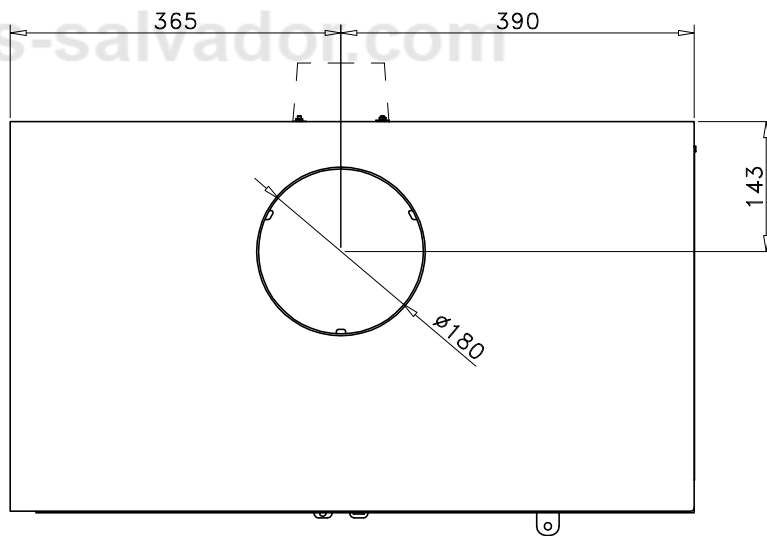

ROCAL HABIT 76 LD

[Ver más información online](#)

www.forjas-salvador.com

ROCAL FORJAS MANUFACTURAS S.A.

E-2150

HABIT 76 LD

MARZO 2017

Carga máx. autorizada de combustible: -Kgs

Potência térmica nominal: -Kw

Peso: -Kg Escala: