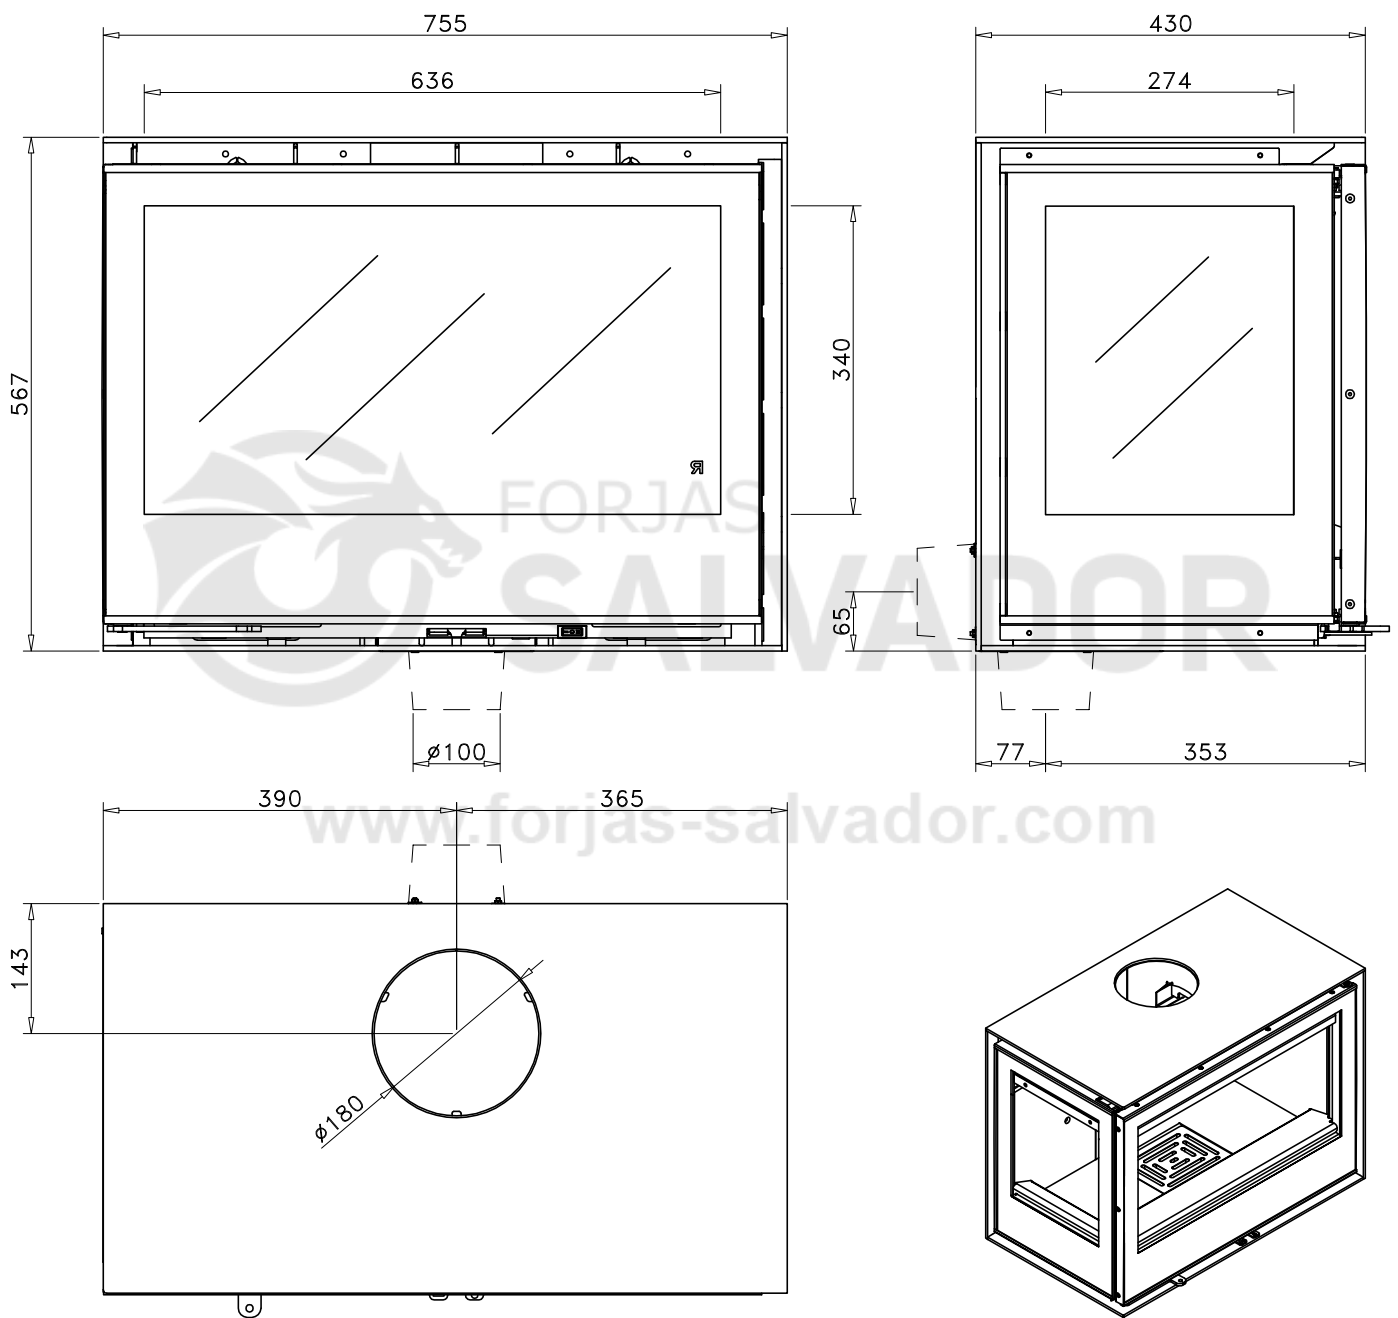

## ROCAL HABIT 76 LI

Rocal Habit 76 LI: insertable de leña en L con visión frontal y lateral izquierda. 10?kW de potencia y diseño moderno para rincones con estilo.

[Ver más información online](#)

ROCAL  
MANUFACTURAS S.A.

E-2155

HABIT 76 LI

MARZO 2017

Carga máx. autorizada de combustible: -Kgs

Potência térmica nominal: -Kw

-Kg Escala: