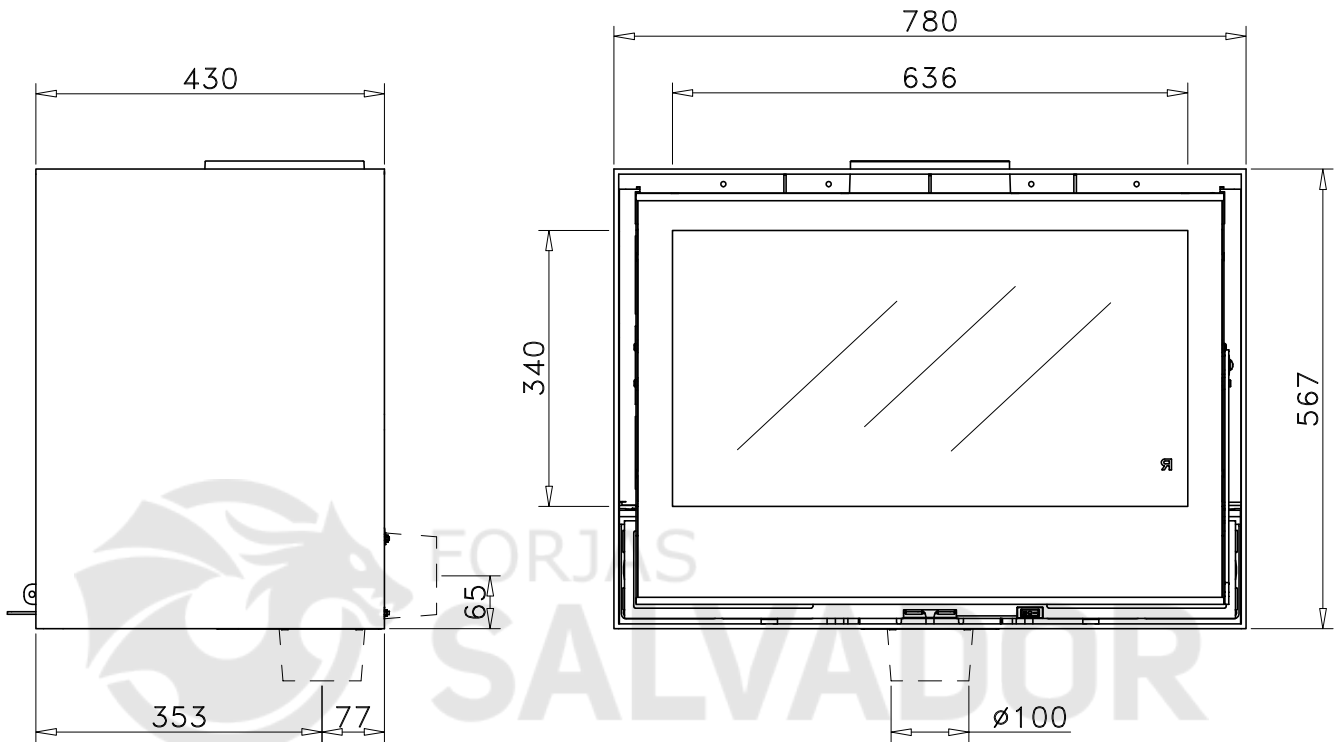

www.forjas-salvador.com

ROCAL MANUFACTURAS S.A.

Código: E-2120

Modelo: HABIT 80

Fecha: FEBRERO 2017

Carga máx. autorizada de combustible: -Kgs

Potência térmica nominal: -Kw

Peso: -Kg

Escala: