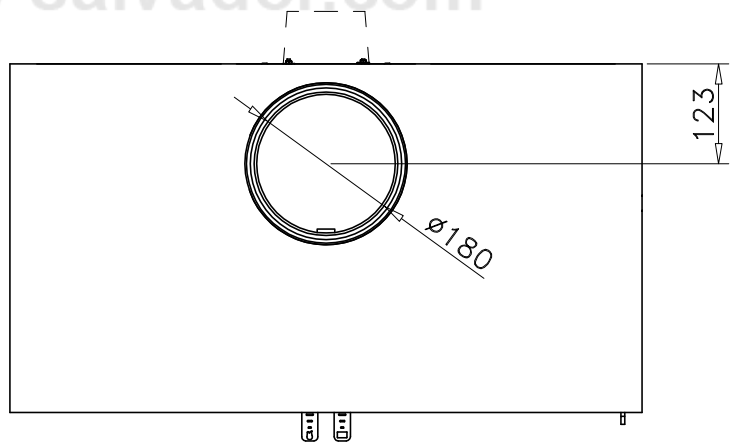

ROCAL MANUFACTURAS S.A.

Código: E-2120

Modelo: HABIT 80

Fecha: FEBRERO 2017

Carga máx. autorizada de combustible: -Kgs

Potência térmica nominal: -Kw

Peso: -Kg

Escala: