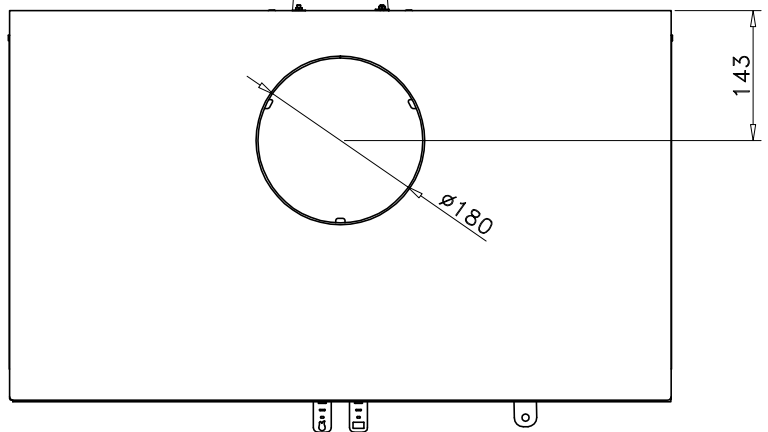

ROCAL HABIT 93 TC TRES CARAS

Rocal Habit 93 TC: estufa de leña tres caras con visión panorámica, diseño moderno y alto rendimiento. Ideal para espacios abiertos.

[Ver más información online](#)

www.forjas-salvador.com

Código: E-2140

Modelo: HABIT 73 TC

Fecha: MARZO 2017

Carga máx. autorizada de combustible: -Kgs

Potência térmica nominal: -Kw

Peso: -Kg

Escala: