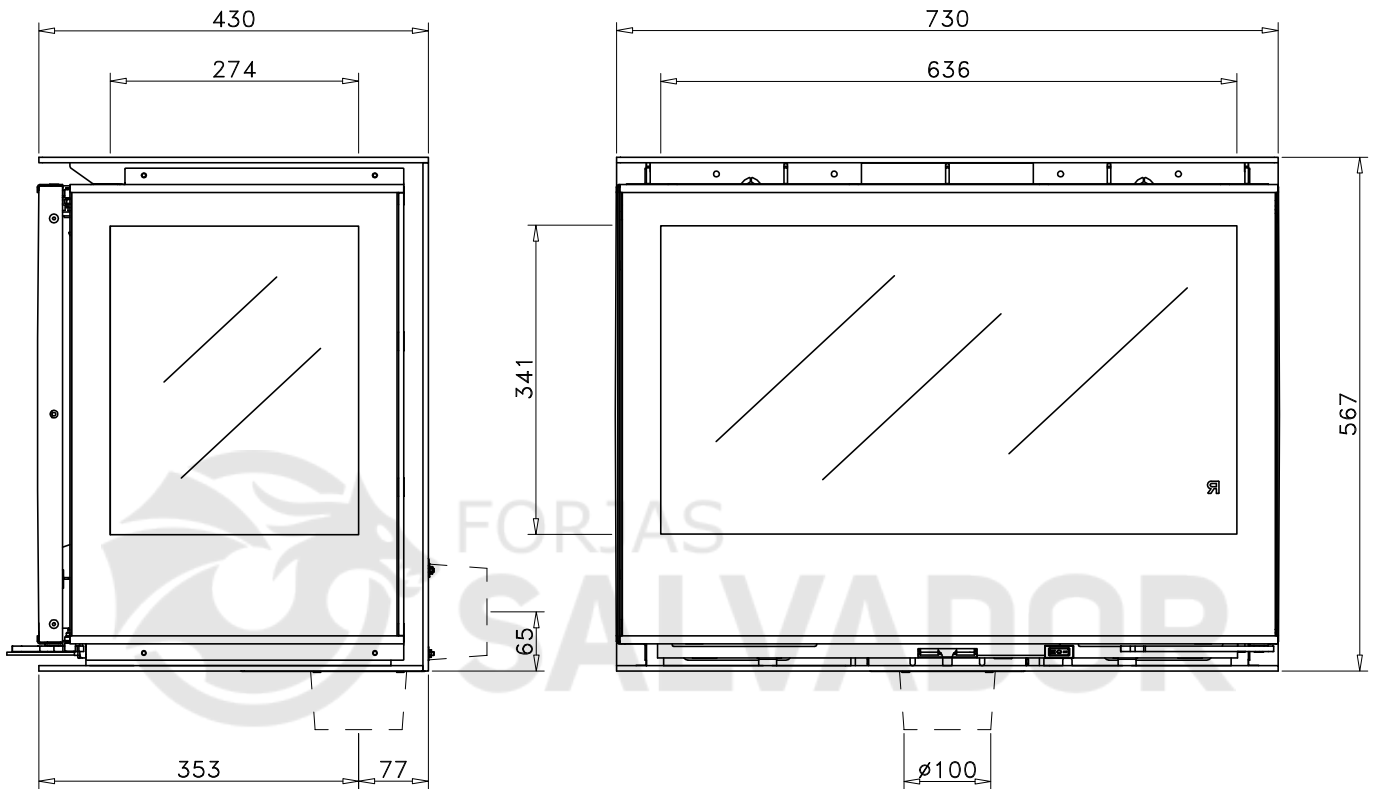

ROCAL HABIT 93 TC TRES CARAS

Rocal Habit 93 TC: estufa de leña tres caras con visión panorámica, diseño moderno y alto rendimiento. Ideal para espacios abiertos.

[Ver más información online](#)

www.forjas-salvador.com

Código: E-2140

Modelo: HABIT 73 TC

Fecha: MARZO 2017

Carga máx. autorizada de combustible: -Kgs

Potência térmica nominal: -Kw

Peso: -Kg

Escala: