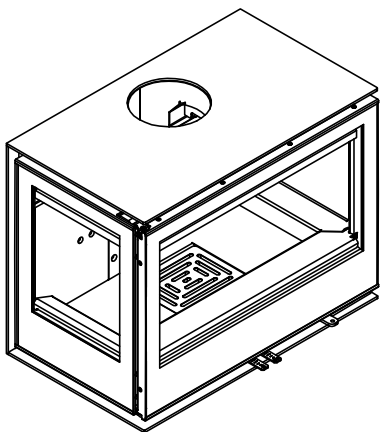

ROCAL HABIT 93 TC TRES CARAS

Rocal Habit 93 TC: estufa de leña tres caras con visión panorámica, diseño moderno y alto rendimiento. Ideal para espacios abiertos.

[Ver más información online](#)

www.forjas-salvador.com

Código: E-2140

Modelo: HABIT 73 TC

Fecha: MARZO 2017

Carga máx. autorizada de combustible: -Kgs

Potência térmica nominal: -Kw

Peso: -Kg

Escala: