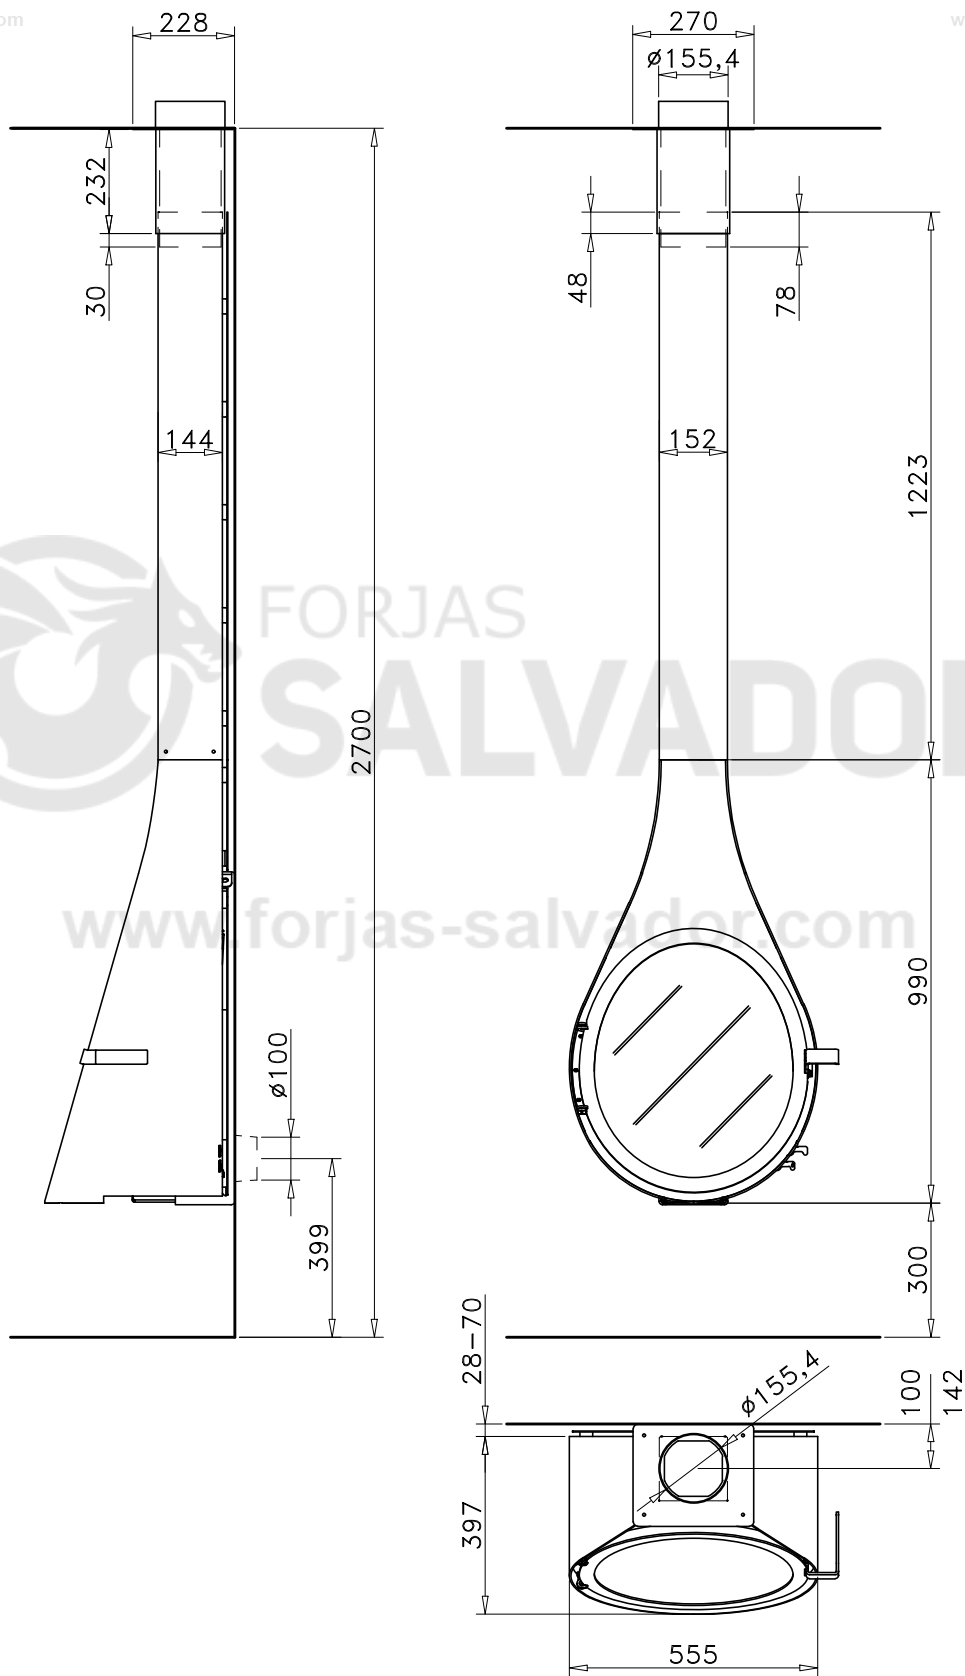

ROCAL MINI DROP

Chimenea metálica de diseño exclusivo que es capaz de hacer compatible la máxima elegancia de sus originales líneas con un alto rendimiento.

[Ver más información online](#)

Nombre: PLANO	Carga máx. autorizada de combustible:
Modelo: DROP MINI (X1321)	
Fecha: FEBRERO 2020	Potência calorífica Aprox.:

Peso:	Escala: FORJAS SALVADOR