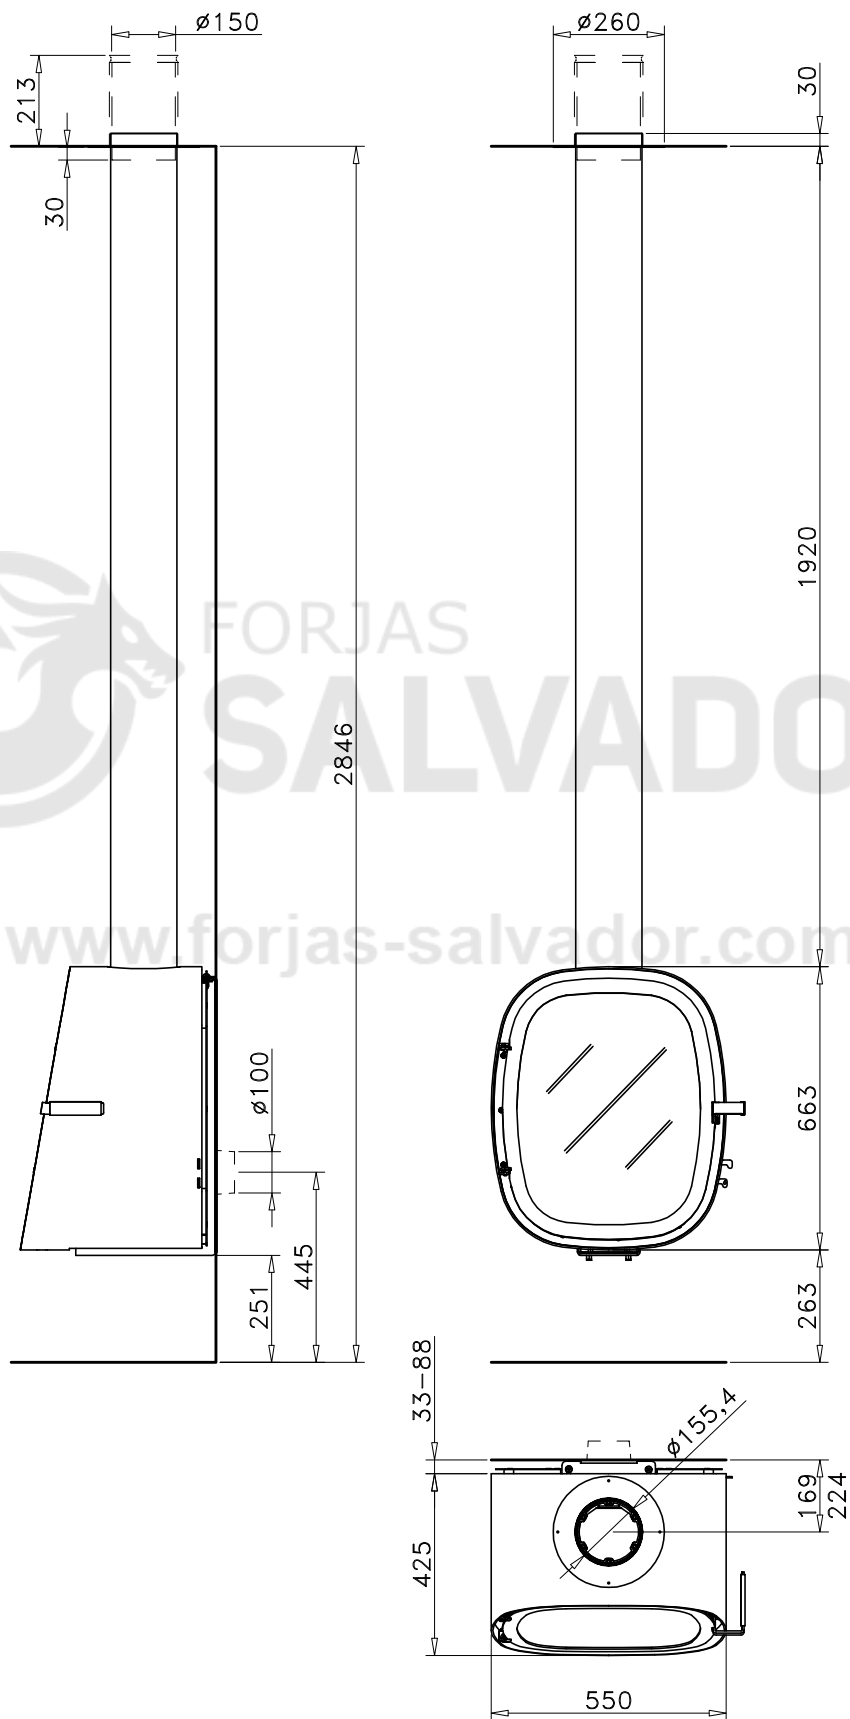

ROCAL OVAL

Rocal Oval: diseño compacto y ovalado con 8,4 kW de potencia, ideal para calentar hasta 90 m². Alta eficiencia y estilo moderno en tu hogar.

[Ver más información online](#)

Nombre: PLANO

Carga máx. autorizada de combustible:

Modelo: OVAL (X1325)

Potência calorífica Aprox.:

Fecha: FEBRERO 2018

Peso:

Escala: FORJAS SALVADOR