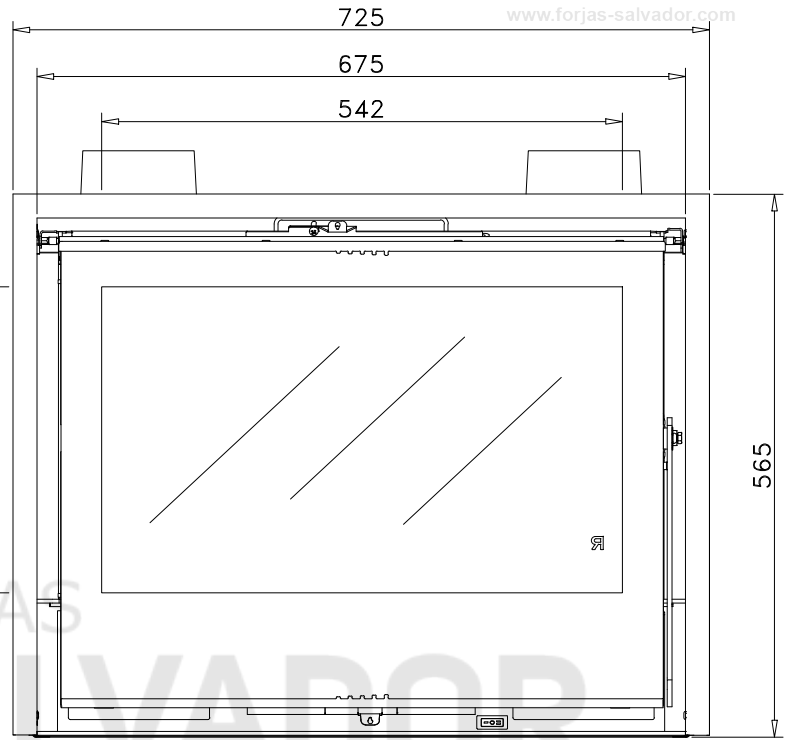

ROCAL RCR 70-A

El Rocal RCr 70-A es un insertable de leña eficiente y elegante, con diseño moderno, doble combustión y alta eficiencia para calentar de forma sostenible.

[Ver más información online](#)

www.forjas-salvador.com

Código: M-5709

Modelo: RCr 70A

Fecha: Octubre 2021

Carga máx. autorizada de combustible: -Kgs

Potência térmica nominal: -Kw

Peso: -Kg Escala: