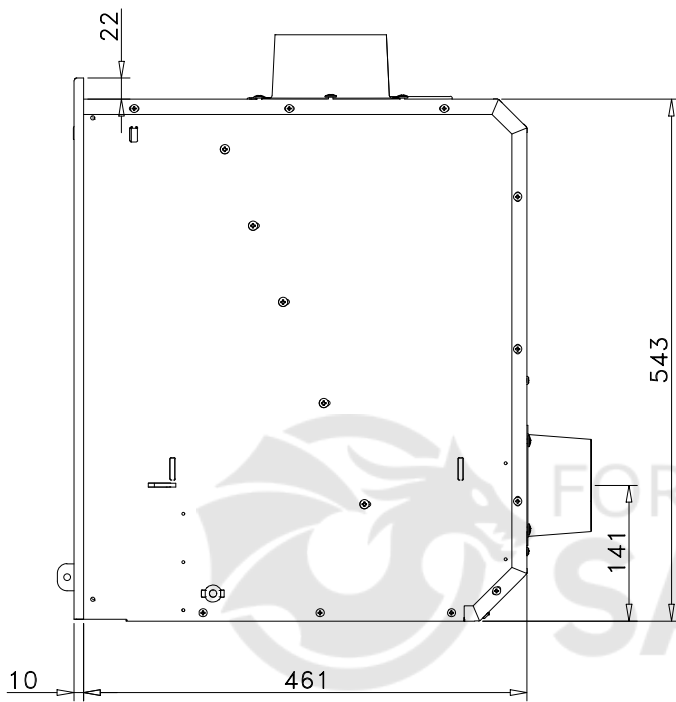

ROCAL RCR 70-A

El Rocal RCr 70-A es un insertable de leña eficiente y elegante, con diseño moderno, doble combustión y alta eficiencia para calentar de forma sostenible.

[Ver más información online](#)

www.forjas-salvador.com

Código: M-5709

Modelo: RCr 70A

Fecha: Octubre 2021

Carga máx. autorizada de combustible: -Kgs

Potência térmica nominal: -Kw

Peso: -Kg Escala: