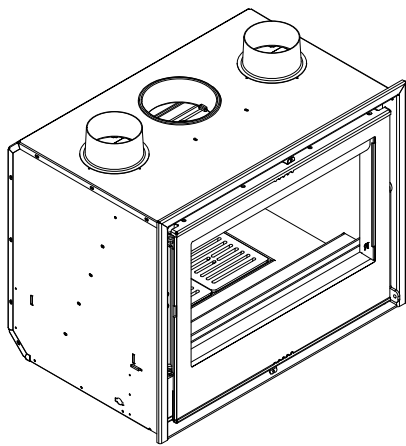

ROCAL RCR 70-A

El Rocal RCr 70-A es un insertable de leña eficiente y elegante, con diseño moderno, doble combustión y alta eficiencia para calentar de forma sostenible.

[Ver más información online](#)

www.forjas-salvador.com

Código: M-5709

Modelo: RCr 70A

Fecha: Octubre 2021

Carga máx. autorizada de combustible: -Kgs

Potência térmica nominal: -Kw

Peso: -Kg Escala: