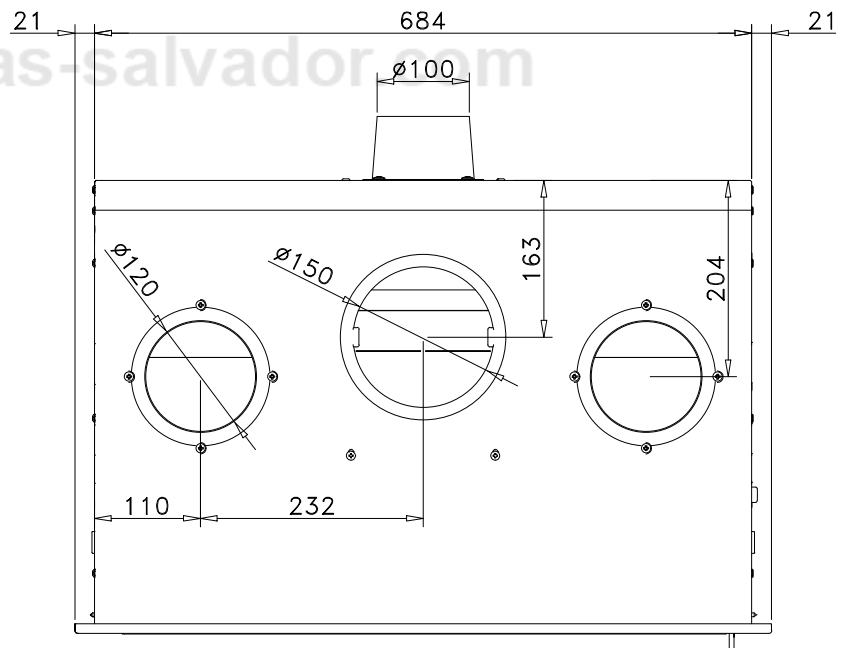

ROCAL RCR 70-A

El Rocal RCr 70-A es un insertable de leña eficiente y elegante, con diseño moderno, doble combustión y alta eficiencia para calentar de forma sostenible.

[Ver más información online](#)

www.forjas-salvador.com

Código: M-5709

Modelo: RCr 70A

Fecha: Octubre 2021

Carga máx. autorizada de combustible: -Kgs

Potência térmica nominal: -Kw

Peso: -Kg Escala: