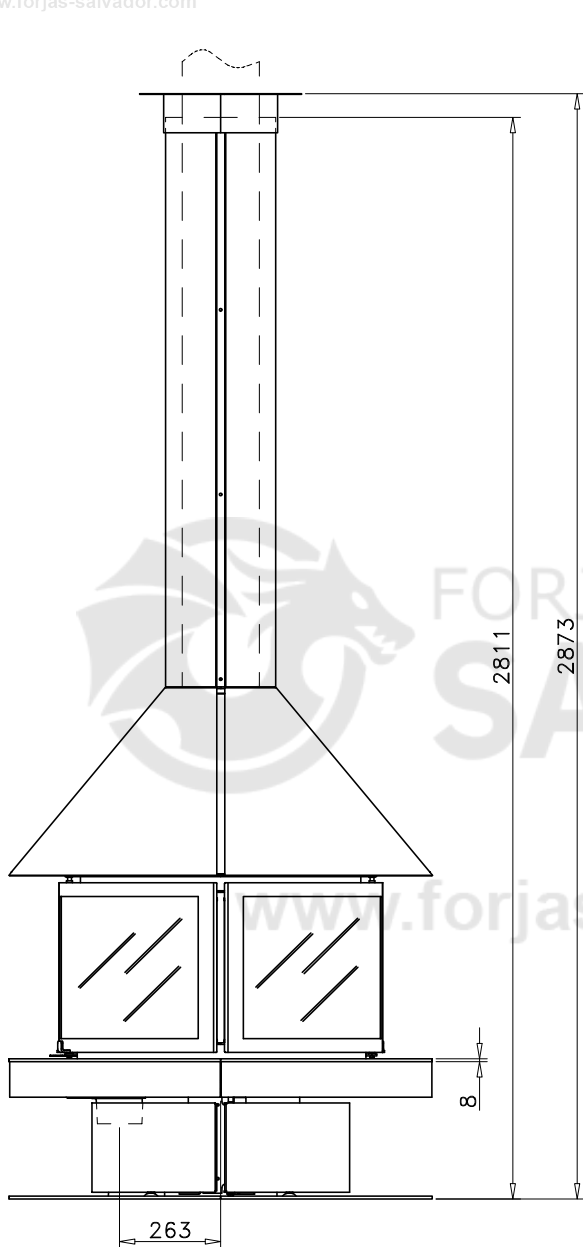

ROCAL GALA

Chimenea Rocal Gala: diseño central circular con visión 360°, 17,4?kW de potencia, alto rendimiento (83,7?%) y eficiencia energética A+ para calentar con estilo.

[Ver más información online](#)

Nombre: **PLANO**
PLÀNOL

Modelo: **GALA**
GALA

Fecha: **JULIO 2014**
JULIOL 2014

Carga máx. autorizada —
de combustible:

Potência calorífica —
Aprox.:

Peso: —

Escala: FORJAS SALVADOR