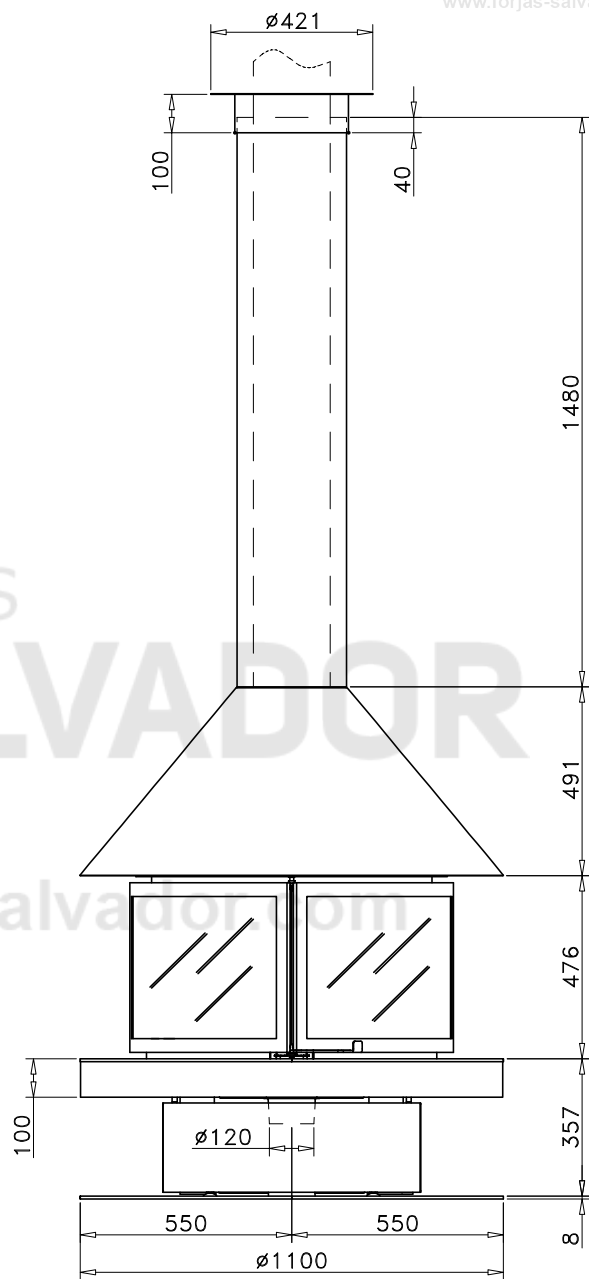

ROCAL GALA

Chimenea Rocal Gala: diseño central circular con visión 360°, 17,4?kW de potencia, alto rendimiento (83,7?%) y eficiencia energética A+ para calentar con estilo.

[Ver más información online](#)

Nombre: **PLANO**
PLÀNOL

Modelo: **GALA**
GALA

Fecha: **JULIO 2014**
JULIOL 2014

Carga máx. autorizada —
de combustible:

Potência calorífica —
Aprox.:

Peso: —

Escala: FORJAS SALVADOR