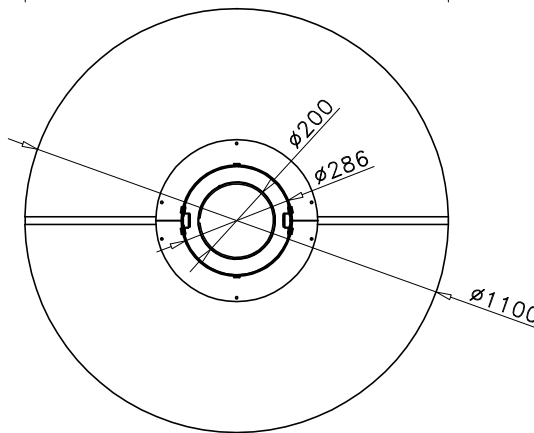

ROCAL GALA

Chimenea Rocal Gala: diseño central circular con visión 360°, 17,4?kW de potencia, alto rendimiento (83,7?%) y eficiencia energética A+ para calentar con estilo.

[Ver más información online](#)

Nombre: **PLANO**
PLÀNOL

Modelo: **GALA**
GALA

Fecha: **JULIO 2014**
JULIOL 2014

Carga máx. autorizada —
de combustible:

Potência calorífica —
Aprox.:

Peso: —

Escala: FORJAS SALVADOR