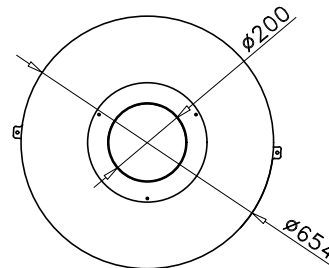

## ROCAL RONDE CENTRAL

Chimenea metálica Rocal Ronde Central con visión de fuego 360°, doble combustión, combustión estanca y 13 kW para calefacción eficiente y diseño central destacado

[Ver más información online](#)

Código: **X1345**

Modelo: **RONDE CENTRAL**

Fecha: **FEBRER 2020**

Carga máx. autorizada de combustible:

Potencia térmica nominal:

Peso:

Escala: