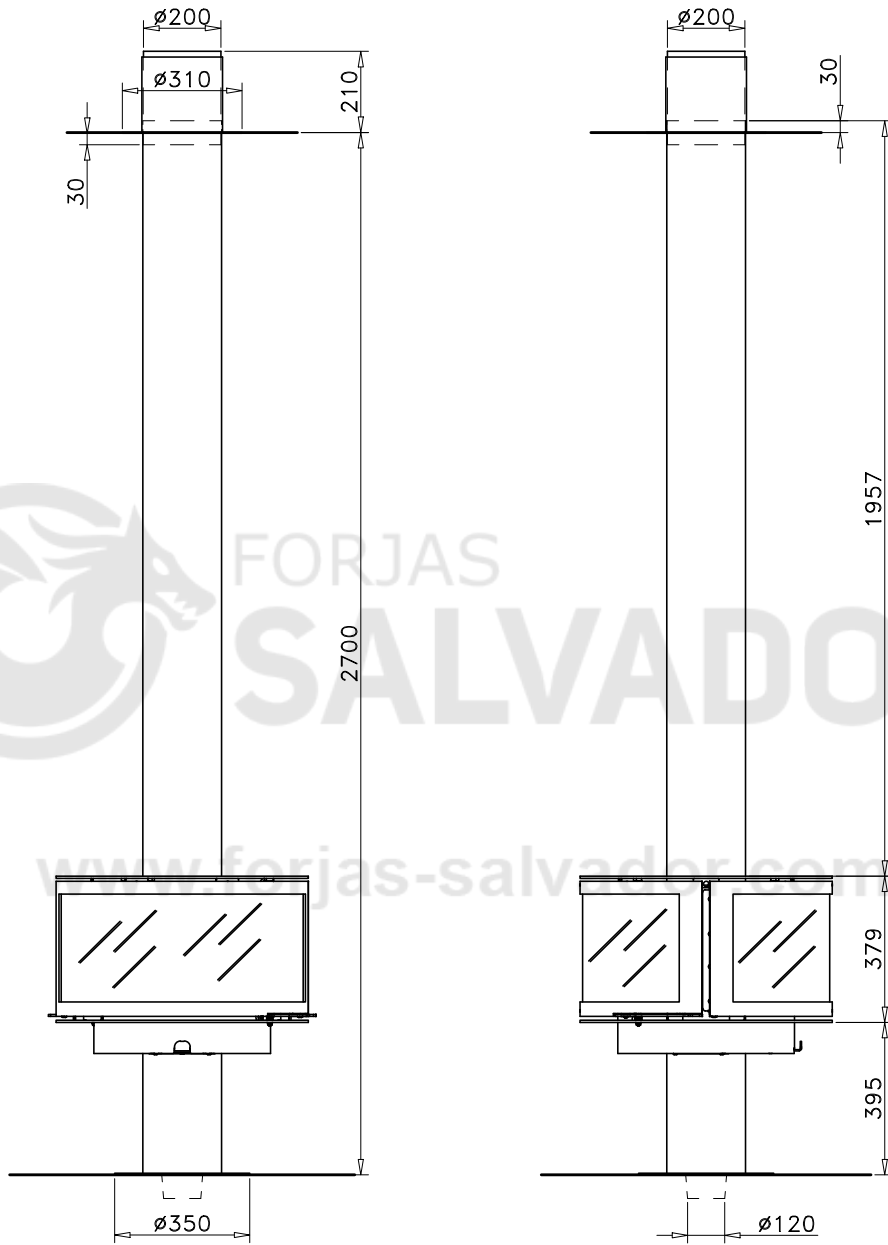

## ROCAL RONDE CENTRAL

Chimenea metálica Rocal Ronde Central con visión de fuego 360°, doble combustión, combustión estanca y 13 kW para calefacción eficiente y diseño central destacado

[Ver más información online](#)

Código: **X1345**

Modelo: **RONDE CENTRAL**

Fecha: **FEBRER 2020**

Carga máx. autorizada de combustible:

Potencia térmica nominal:

Peso:

Escala: