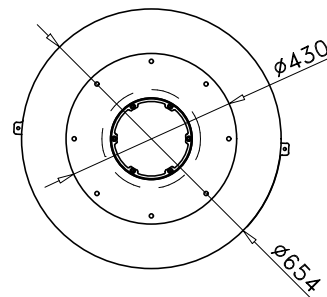

ROCAL RONDE CENTRAL SUSPENDIDA

Chimenea Rocal Ronde Central Suspendida: diseño circular 360°, 13kW de potencia, alto rendimiento (87,2%) y eficiencia A+ para calentar con estilo moderno.

[Ver más información online](#)

Código: **X1345**
 Modelo: **RONDE CENTRAL**
 Fecha: **FEBRER 2020**

Carga máx. autorizada
de combustible:
 Potência térmica
nominal:
 Peso:

Escala: