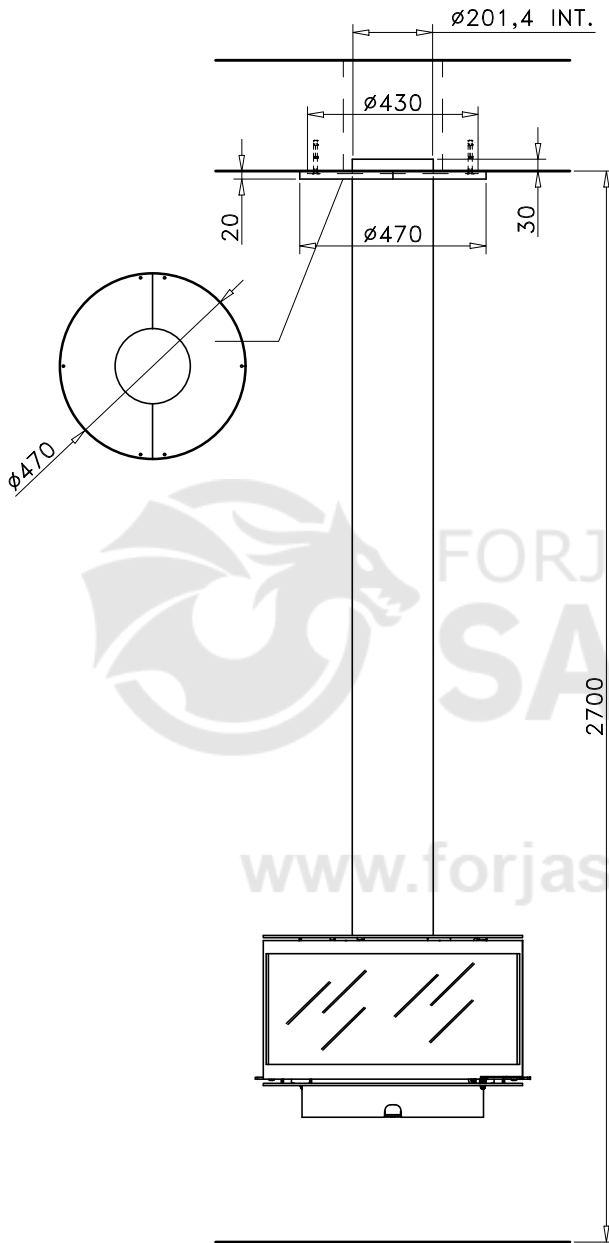

ROCAL RONDE CENTRAL SUSPENDIDA

Chimenea Rocal Ronde Central Suspendida: diseño circular 360°, 13kW de potencia, alto rendimiento (87,2%) y eficiencia A+ para calentar con estilo moderno.

[Ver más información online](#)

Código: **X1345**
 Modelo: **RONDE CENTRAL**
 Fecha: **FEBRER 2020**

Carga máx. autorizada
de combustible:
 Potência térmica
nominal:
 Peso:

Escala: