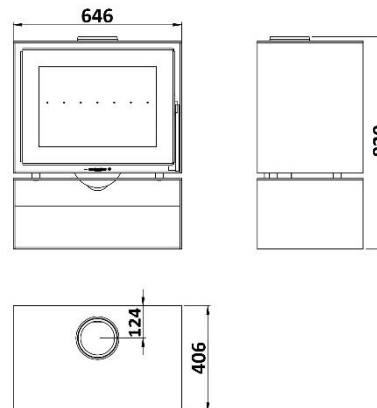

PLUS PRODUCTO

ECODESIGN

TOMA DE AIRE EXTERIOR

DOBLE CUERPO EN ACERO DE 6 + 3 MM

HOGAR REVESTIDO EN VERMICULITA

PUERTA EN VIDRIO SERIGRAFIADO

TRONCOS HASTA 50 CM

VOLUMEN DE CALEFACCIÓN

SISTEMA DE CRISTAL LIMPIO

TRIPLE COMBUSTIÓN