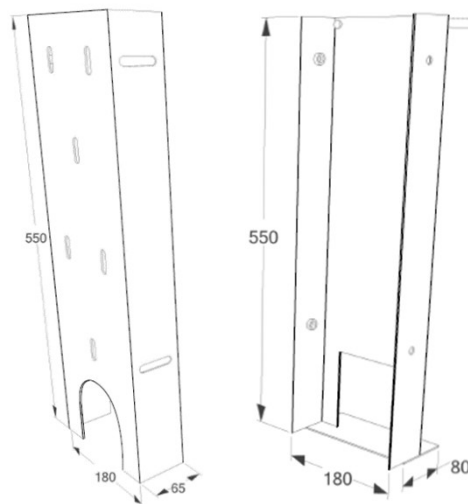

VYROSA ALTEA ABIERTA

La Vyrosa Altea Abierta, es una chimenea de leña de diseño, mural y suspendida en acero, con hogar abierto moderno y visión de fuego a 180°. Su diseño triangular y elegante, crea ambiente cálido y ligero.

[Ver más información online](#)

CHEMINÉES MURALES

Vue du dessus

Vue de face

Vue de profil

Platine plafond

- Foyer mural ouvert suspendu
- Vitres latérales complètes
- Pare-feu d'origine
- Intérieur briques réfractaires
- Vision du feu à 180°
- Conduit réalisé sur mesure en un seul élément pour une grande hauteur sol/plafond
- Conduit ventilé, tubage inox non fourni
- Console murale réglable
- 2 coloris: gris brun, noir métal
- Capacité de chauffe de 50 à 125m3

OPTIONS :

- Pied support décoratif
- Intérieur lamelles acier renforcé
- Sortie arrière sans conduit

CHEMINÉES MURALES

Console murale

Axe de l'arrivée d'air frais à 498mm du sol si cheminée placée à 450mm du sol
 \varnothing_{int} 85mm
 \varnothing_{int} 90mm