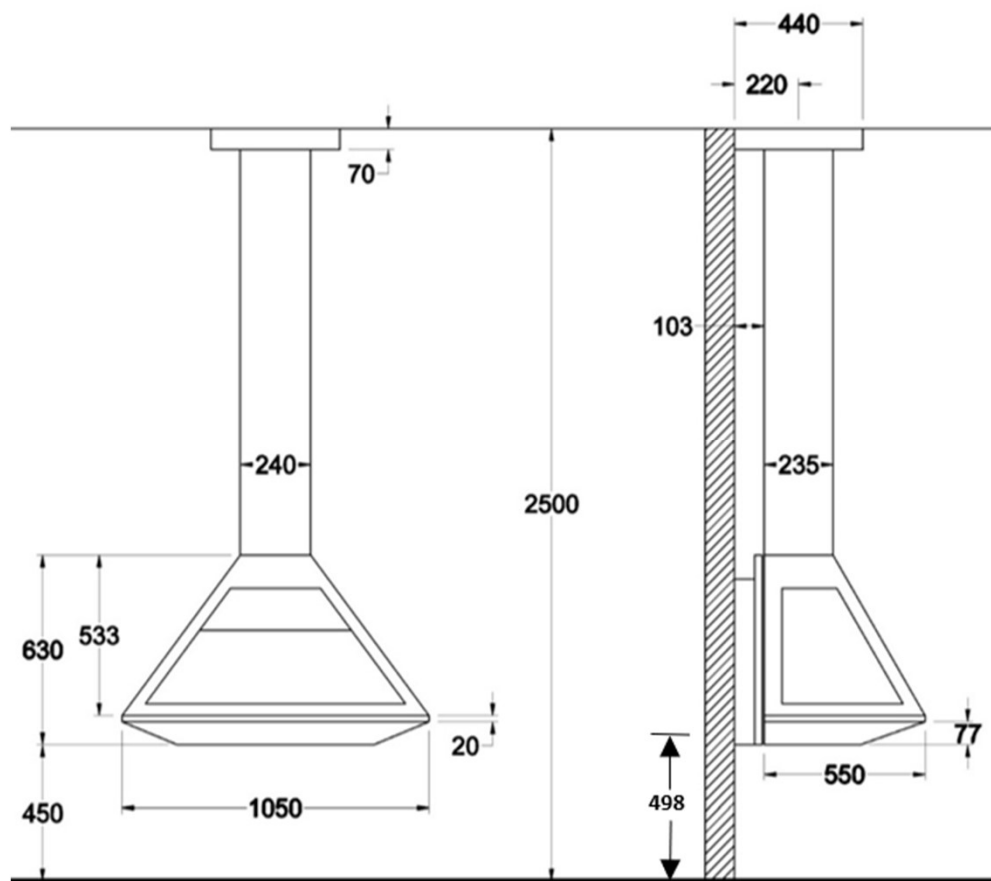

VYROSA ALTEA ABIERTA

La Vyrosa Altea Abierta, es una chimenea de leña de diseño, mural y suspendida en acero, con hogar abierto moderno y visión de fuego a 180°. Su diseño triangular y elegante, crea ambiente cálido y ligero.

[Ver más información online](#)

CHEMINÉES MURALES

Vue du dessus

Vue de face

Vue de profil

Platine plafond

- Foyer mural ouvert suspendu
- Vitres latérales complètes
- Pare-feu d'origine
- Intérieur briques réfractaires
- Vision du feu à 180°
- Conduit réalisé sur mesure en un seul élément pour une grande hauteur sol/plafond
- Conduit ventilé, tubage inox non fourni
- Console murale réglable
- 2 coloris: gris brun, noir métal
- Capacité de chauffe de 50 à 125m3

OPTIONS :

- Pied support décoratif
- Intérieur lamelles acier renforcé
- Sortie arrière sans conduit

CHEMINÉES MURALES

Console murale

Axe de l'arrivée d'air frais à 498mm du sol si cheminée placée à 450mm du sol
 \varnothing_{int} 85mm
 \varnothing_{int} 90mm