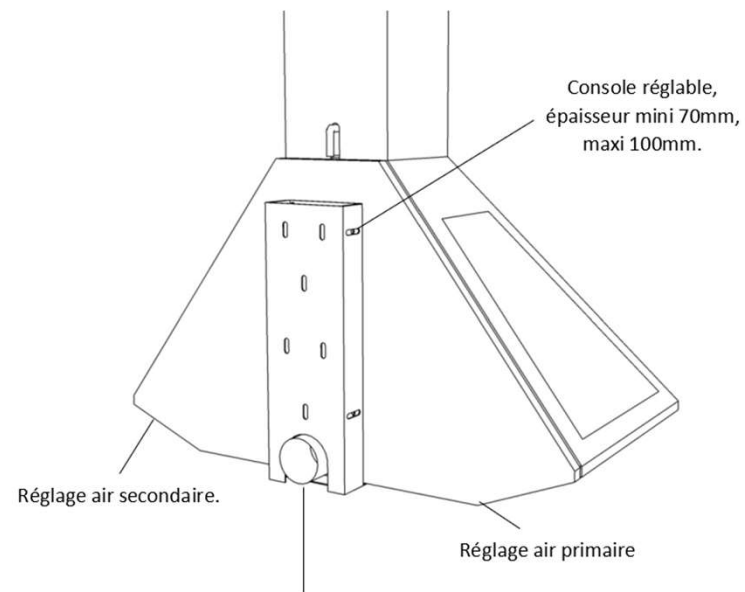

VYROSA ALTEA ABIERTA

La Vyrosa Altea Abierta, es una chimenea de leña de diseño, mural y suspendida en acero, con hogar abierto moderno y visión de fuego a 180°. Su diseño triangular y elegante, crea ambiente cálido y ligero.

[Ver más información online](#)

CHEMINÉES MURALES

Vue du dessus

Vue de face

Vue de profil

Platine plafond

- Foyer mural ouvert suspendu
- Vitres latérales complètes
- Pare-feu d'origine
- Intérieur briques réfractaires
- Vision du feu à 180°
- Conduit réalisé sur mesure en un seul élément pour une grande hauteur sol/plafond
- Conduit ventilé, tubage inox non fourni
- Console murale réglable
- 2 coloris: gris brun, noir métal
- Capacité de chauffe de 50 à 125m3

OPTIONS :

- Pied support décoratif
- Intérieur lamelles acier renforcé
- Sortie arrière sans conduit

CHEMINÉES MURALES

Console murale

Axe de l'arrivée d'air frais à 498mm du sol si cheminée placée à 450mm du sol
 \varnothing_{int} 85mm
 \varnothing_{int} 90mm