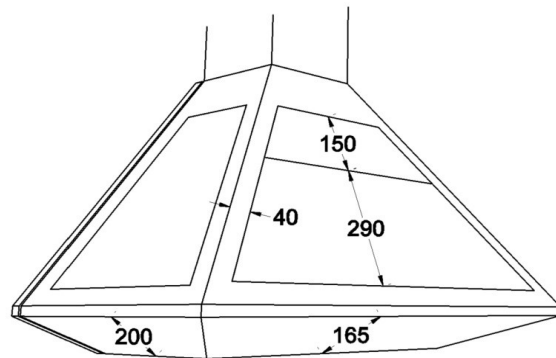

CHEMINÉES MURALES

Console murale