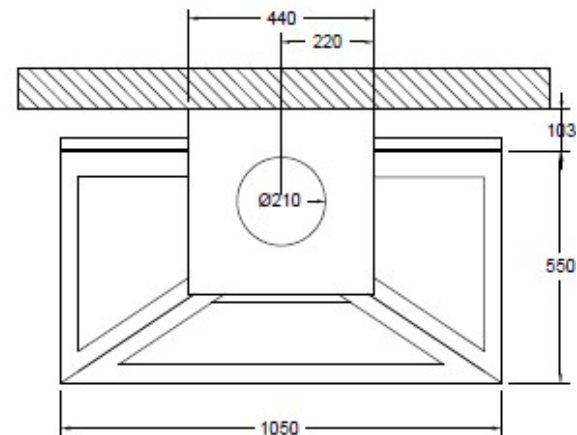

VYROSA ALTEA ABIERTA

La Vyrosa Altea Abierta, es una chimenea de leña de diseño, mural y suspendida en acero, con hogar abierto moderno y visión de fuego a 180°. Su diseño triangular y elegante, crea ambiente cálido y ligero.

[Ver más información online](#)

CHEMINÉES MURALES

Vue du dessus

Vue de face

Vue de profil

Platine plafond

- Foyer mural ouvert suspendu
- Vitres latérales complètes
- Pare-feu d'origine
- Intérieur briques réfractaires
- Vision du feu à 180°
- Conduit réalisé sur mesure en un seul élément pour une grande hauteur sol/plafond
- Conduit ventilé, tubage inox non fourni
- Console murale réglable
- 2 coloris: gris brun, noir métal
- Capacité de chauffe de 50 à 125m3