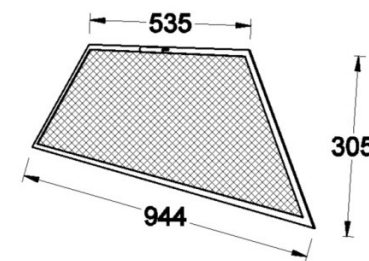

OPTIONS :

- Pied support décoratif
- Intérieur lamelles acier renforcé
- Sortie arrière sans conduit

CHEMINÉES MURALES

Console murale

Axe de l'arrivée d'air frais à 498mm du sol si cheminée placée à 450mm du sol
 \varnothing_{int} 85mm
 \varnothing_{int} 90mm