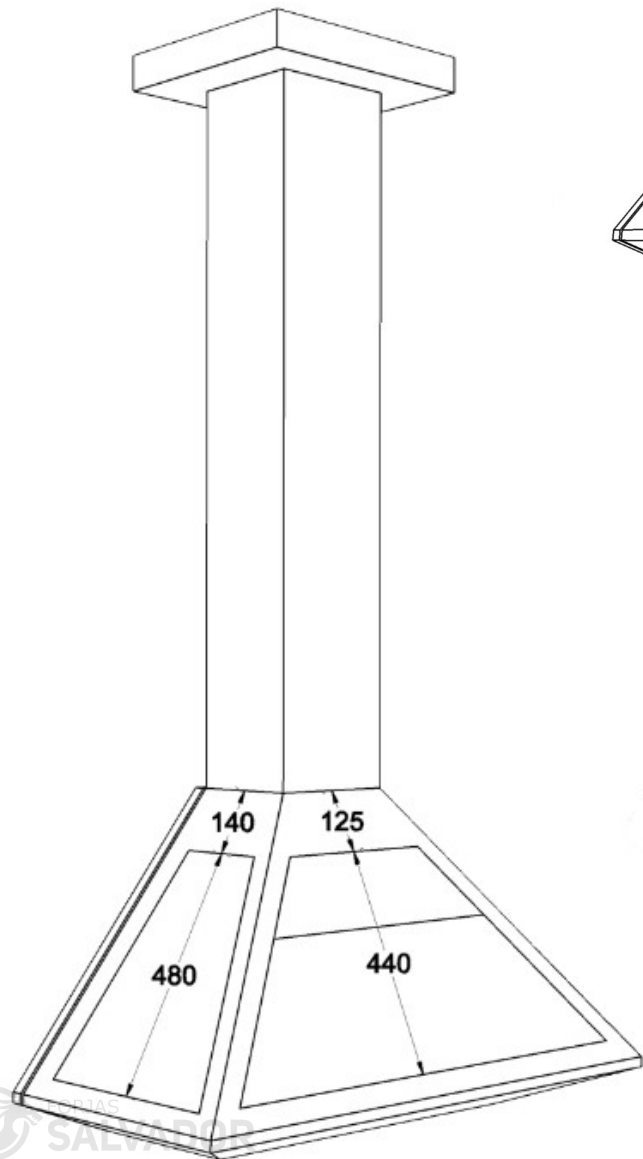

VYROSA ALTEA ABIERTA

La Vyrosa Altea Abierta, es una chimenea de leña de diseño, mural y suspendida en acero, con hogar abierto moderno y visión de fuego a 180°. Su diseño triangular y elegante, crea ambiente cálido y ligero.

[Ver más información online](#)

CHEMINÉES MURALES

Vue du dessus

Vue de face

Vue de profil

Platine plafond

- Foyer mural ouvert suspendu
- Vitres latérales complètes
- Pare-feu d'origine
- Intérieur briques réfractaires
- Vision du feu à 180°
- Conduit réalisé sur mesure en un seul élément pour une grande hauteur sol/plafond
- Conduit ventilé, tubage inox non fourni
- Console murale réglable
- 2 coloris: gris brun, noir métal
- Capacité de chauffe de 50 à 125m3

OPTIONS :

- Pied support décoratif
- Intérieur lamelles acier renforcé
- Sortie arrière sans conduit

CHEMINÉES MURALES

Console murale

Axe de l'arrivée d'air frais à 498mm du sol si cheminée placée à 450mm du sol
 \varnothing_{int} 85mm
 \varnothing_{int} 90mm