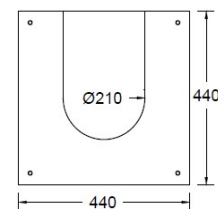

[Ver más información online](#)

CHEMINÉES MURALES

Vue du dessus

Vue de face

Vue de profil

Platine plafond

- Foyer mural ouvert suspendu
- Vitres latérales complètes
- Pare-feu d'origine
- Intérieur briques réfractaires
- Vision du feu à 180°
- Conduit réalisé sur mesure en un seul élément pour une grande hauteur sol/plafond
- Conduit ventilé, tubage inox non fourni
- Console murale réglable
- 2 coloris: gris brun, noir métal
- Capacité de chauffe de 50 à 125m3