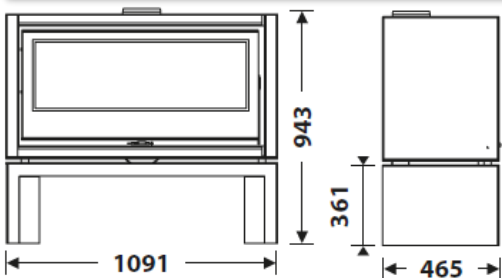

MEDIDAS

DIMENSIONES AxAxF	943x1091x465 mm
PESO BRUTO/NETO	160/151 kg
DIMENSIONES PUERTA	870x300 mm
SALIDA DE HUMOS	Ø 150-153 mm Vertical
ENTRADA DE AIRE EXTERIOR	Ø 80 mm

CARACTERÍSTICAS

PARRILLA DE HIERRO FUNDIDO	
VISION PANORÁMICA	
DOBLE CUERPO EN CHAPA	5+3 mm
POTENCIA CALORÍFICA	8,9 KW
RENDIMIENTO	80,8 %
EMISIÓN DE CO	0,10 %
PINTURA ANTI-CALÓRICA RESISTENTE	800°C
CRISTAL VITROCERÁMICA RESISTENCIA	750°C

PLUS PRODUCTO

ECODESIGN

- TOMA DE AIRE EXTERIOR
- HOGAR REVESTIDO EN VERMICULITA
- PUERTA EN VIDRIO SERIGRAFIADO
- TRONCOS HASTA 80 CM
- 240 m³ VOLUMEN CALEFACCIÓN
- SISTEMA CRISTAL LIMPIO
- DOBLE COMBUSTIÓN
- DOBLE CUERPO EN ACERO 5 + 3 MM