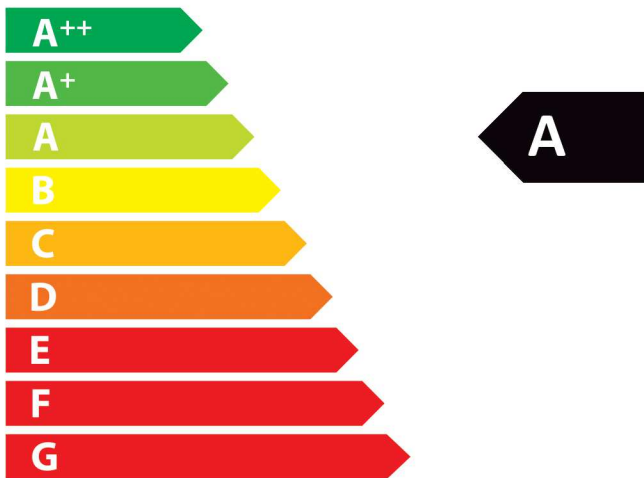

13,4

kW

ENERGIA · ЕНЕРГИЯ · ΕΝΕΡΓΕΙΑ · ENERGIJA · ENERGY · ENERGIE · ENERGI

2015/1186