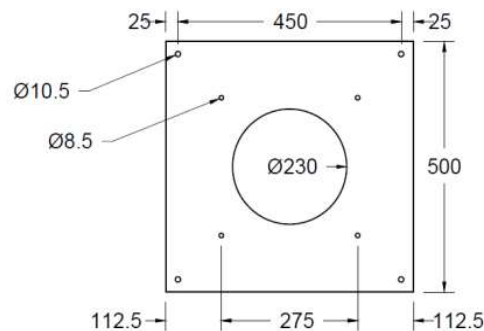

CHEMINÉES CENTRALES

Platine plafond