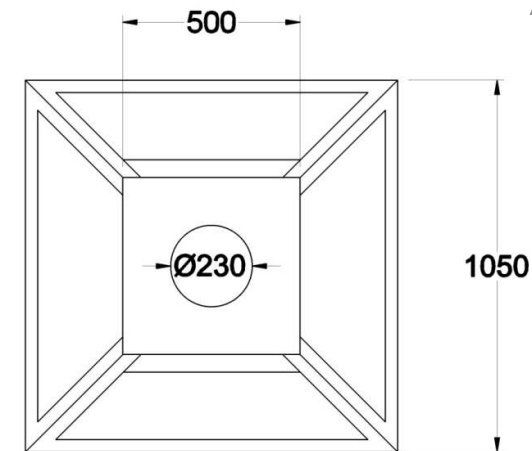

## VYROSA JÁVEA ABIERTA

La Vyrosa Jávea es una chimenea de leña con diseño central suspendido. Con visión 360° en 4 caras, diseño minimalista en acero, hogar de ladrillo refractario y su diseño abierto que convierte el fuego en un evento espectacular.

### CHEMINÉES CENTRALES

Platine plafond

Vue du dessus

Vue de face

Vue de profil

- Foyer central ouvert suspendu
- 2 faces vitrées complètes
- 2 faces ouvertes avec vitre défectrice
- 2 pare-feu d'origine
- Vision du feu à 360°
- Conduit réalisé sur mesure en un seul élément pour une grande hauteur sol/plafond
- Intérieur briques réfractaires
- 2 coloris: gris brun, noir métal
- Capacité de chauffe de 50 à 125m3