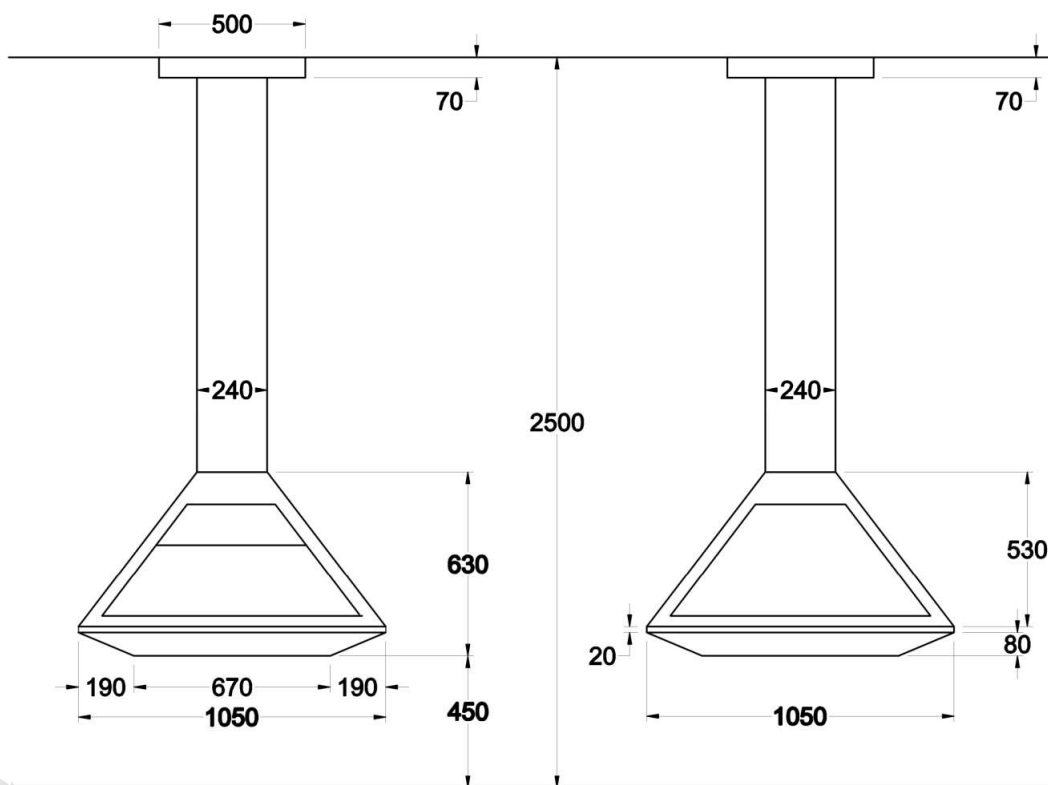

Vue de face

Vue de profil

- Foyer central ouvert suspendu
- 2 faces vitrées complètes
- 2 faces ouvertes avec vitre défectrice
- 2 pare-feu d'origine
- Vision du feu à 360°
- Conduit réalisé sur mesure en un seul élément pour une grande hauteur sol/plafond
- Intérieur briques réfractaires
- 2 coloris: gris brun, noir métal
- Capacité de chauffe de 50 à 125m3

OPTIONS :

- Pied support décoratif
- Intérieur lamelles acier renforcé