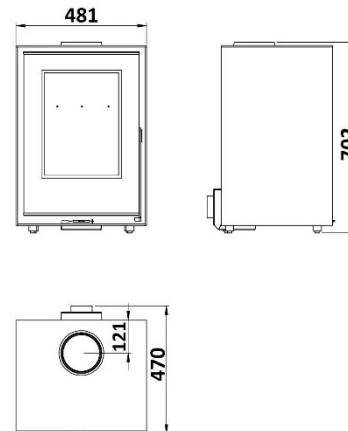

Art. 15a B-VG **BImSchV2**

FICUS ES