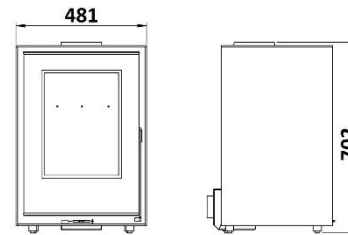

FICUS EcoDesign

KUNST

MEDIDAS

DIMENSIONES A x A x F	702x481x470 mm
PESO BRUTO/NETO	157/137 kg
DIMENSIONES PUERTAS	310x360 mm
SALIDA DE HUMOS	Ø 150-153 mm Vertical

CARACTERISTICAS

PARRILLA DE HIERRO FUNDIDO	
POTENCIA CALORÍFICA	7,5 KW
RENDIMIENTO	80,7 %
EMISIÓN DE CO	0,10 %
PINTURA ANTI-CALÓRICA RESISTENTE	800°C
CRISTAL VITROCERÁMICO RESISTENCIA	750°C

EAN 8426964230628
REF. KUNST 23062

PLUS PRODUCTO

ECODESIGN

TOMA DE AIRE EXTERIOR

DOBLE CUERPO EN ACERO DE 6 + 3 MM

HOGAR REVESTIDO EN VERMICULITA

PUERTA EN VIDRIO SERIGRAFIADO

TRONCOS HASTA 40 CM

VOLUMEN DE CALEFACCIÓN

SISTEMA DE CRISTAL LIMPIO

TRIPLE COMBUSTIÓN

Art. 15a B-VG **BImSchV2**