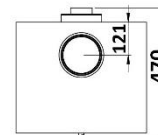

FICUS EcoDesign

KUNST

MEDIDAS

DIMENSIONES A x A x F	702x481x470 mm
PESO BRUTO/NETO	157/137 kg
DIMENSIONES PUERTAS	310x360 mm
SALIDA DE HUMOS	Ø 150-153 mm Vertical

CARACTERISTICAS

PARRILLA DE HIERRO FUNDIDO	
POTENCIA CALORÍFICA	7,5 KW
RENDIMIENTO	80,7 %
EMISIÓN DE CO	0,10 %
PINTURA ANTI-CALÓRICA RESISTENTE	800°C
CRISTAL VITROCERÁMICO RESISTENCIA	750°C

EAN 8426964230628
REF. KUNST 23062

PLUS PRODUCTO

ECODESIGN

TOMA DE AIRE EXTERIOR

DOBLE CUERPO EN ACERO DE 6 + 3 MM

HOGAR REVESTIDO EN VERMICULITA

PUERTA EN VIDRIO SERIGRAFIADO

TRONCOS HASTA 40 CM

VOLUMEN DE CALEFACCIÓN

SISTEMA DE CRISTAL LIMPIO

TRIPLE COMBUSTIÓN

Art. 15a B-VG **BImSchV2**