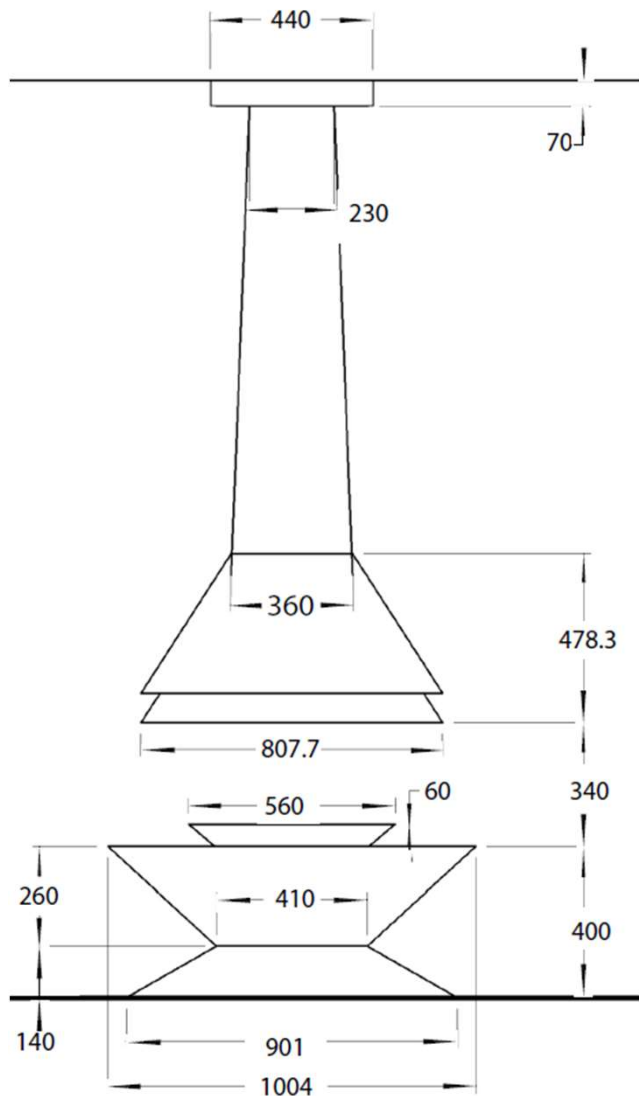

## VYROSA MONTGO 100

La Vyrosa Montgo 100 es una chimenea central abierta suspendida de leña con visión 360°, diseño escultórico en acero y hogar refractario. Combina elegancia, calidez y estilo para cualquier espacio.

### CHEMINÉES CENTRALES

Vue de face

Vue du dessus

Platine plafond

Plan technique du carrelage

- Foyer central ouvert sur 4 faces
- Hotte suspendue
- Vision du feu à 360°
- Finition du plateau en carrelage non fourni
- Conduit réalisé sur mesure en un seul élément pour les grandes hauteurs sol-plafond
- 2 coloris : gris brun, noir
- Capacité de chauffe de 50 à 125m<sup>3</sup>