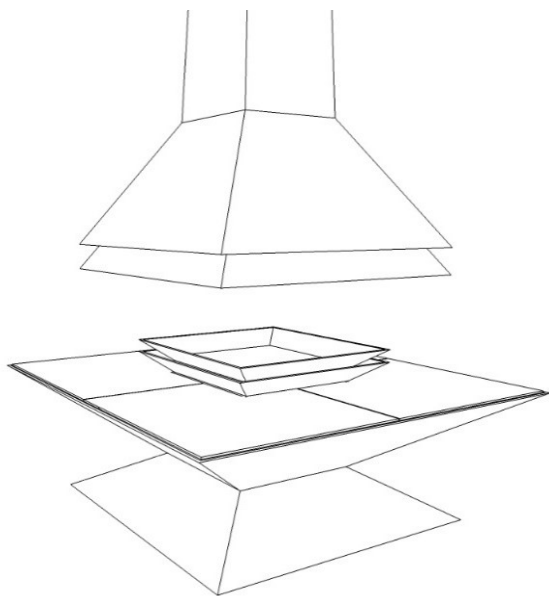

Option double bac