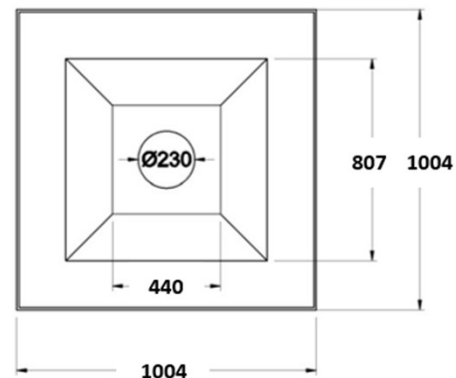

Vue du dessus