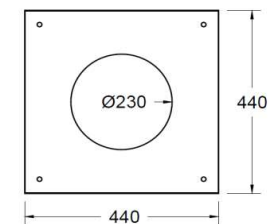

### CHEMINÉES CENTRALES

Vue de face

Vue du dessus

Platine plafond

Plan technique du carrelage

- Foyer central ouvert sur 4 faces
- Hotte suspendue
- Vision du feu à 360°
- Finition du plateau en carrelage non fourni
- Conduit réalisé sur mesure en un seul élément pour les grandes hauteurs sol-plafond
- 2 coloris : gris brun, noir
- Capacité de chauffe de 50 à 125m<sup>3</sup>