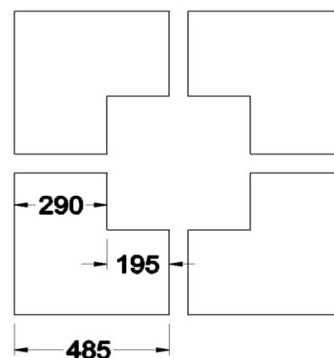

### CHEMINÉES CENTRALES

Vue de face

Vue du dessus

Platine plafond

Plan technique du carrelage

- Foyer central ouvert sur 4 faces
- Hotte suspendue
- Vision du feu à 360°
- Finition du plateau en carrelage non fourni
- Conduit réalisé sur mesure en un seul élément pour les grandes hauteurs sol-plafond
- 2 coloris : gris brun, noir
- Capacité de chauffe de 50 à 125m<sup>3</sup>