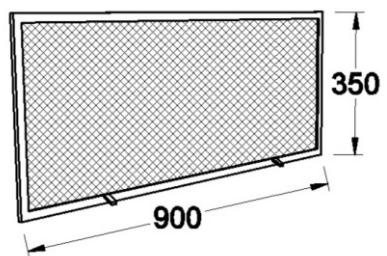

CHEMINÉES CENTRALES

Option pare-feu