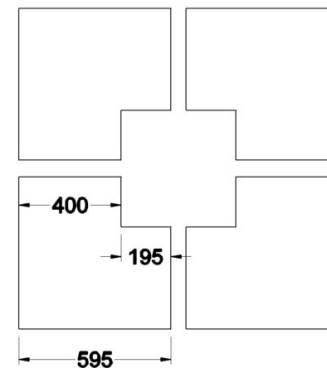

VYROSA MONTGO 120

La Vyrosa Montgo 120 es una chimenea central abierta suspendida de leña con visión 360°, diseño escultórico en acero y hogar refractario. Combina elegancia, calidez y estilo para cualquier espacio.

[Ver más información online](#)

CHEMINÉES CENTRALES

Vue de face

Vue du dessus

Platine plafond

Plan technique du carrelage

- Foyer central ouvert sur 4 faces
- Hotte suspendue
- Vision du feu à 360°
- Finition du plateau en carrelage non fourni
- Conduit réalisé sur mesure en un seul élément pour les grandes hauteurs sol-plafond
- 2 coloris : gris brun, noir
- Capacité de chauffe de 50 à 125m³