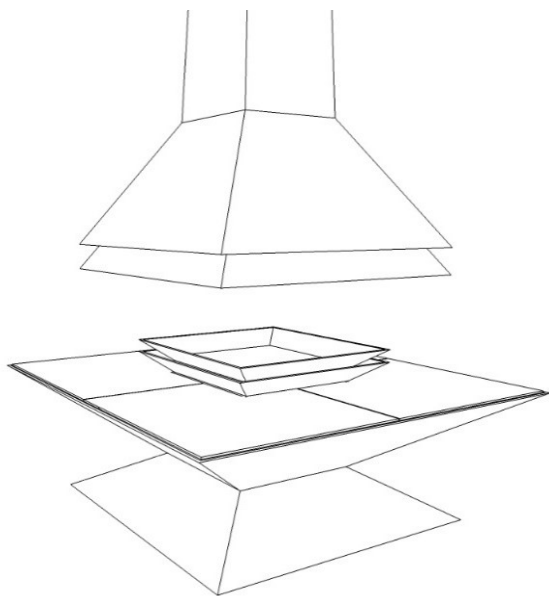

VYROSA MONTGO 120

La Vyrosa Montgo 120 es una chimenea central abierta suspendida de leña con visión 360°, diseño escultórico en acero y hogar refractario. Combina elegancia, calidez y estilo para cualquier espacio.

[Ver más información online](#)

CHEMINÉES CENTRALES

Vue de face

Vue du dessus

Platine plafond

Plan technique du carrelage

- Foyer central ouvert sur 4 faces
- Hotte suspendue
- Vision du feu à 360°
- Finition du plateau en carrelage non fourni
- Conduit réalisé sur mesure en un seul élément pour les grandes hauteurs sol-plafond
- 2 coloris : gris brun, noir
- Capacité de chauffe de 50 à 125m³

OPTIONS :

- Double bac à cendre
- Table sur mesure
- Pare-feu

CHEMINÉES CENTRALES

Option pare-feu

Option double bac