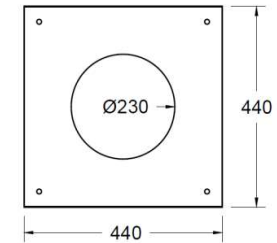

[Ver más información online](#)

CHEMINÉES CENTRALES

Vue de face

Vue du dessus

Platine plafond

Plan technique du carrelage

- Foyer central ouvert sur 4 faces
- Hotte suspendue
- Vision du feu à 360°
- Finition du plateau en carrelage non fourni
- Conduit réalisé sur mesure en un seul élément pour les grandes hauteurs sol-plafond
- 2 coloris : gris brun, noir
- Capacité de chauffe de 50 à 125m³