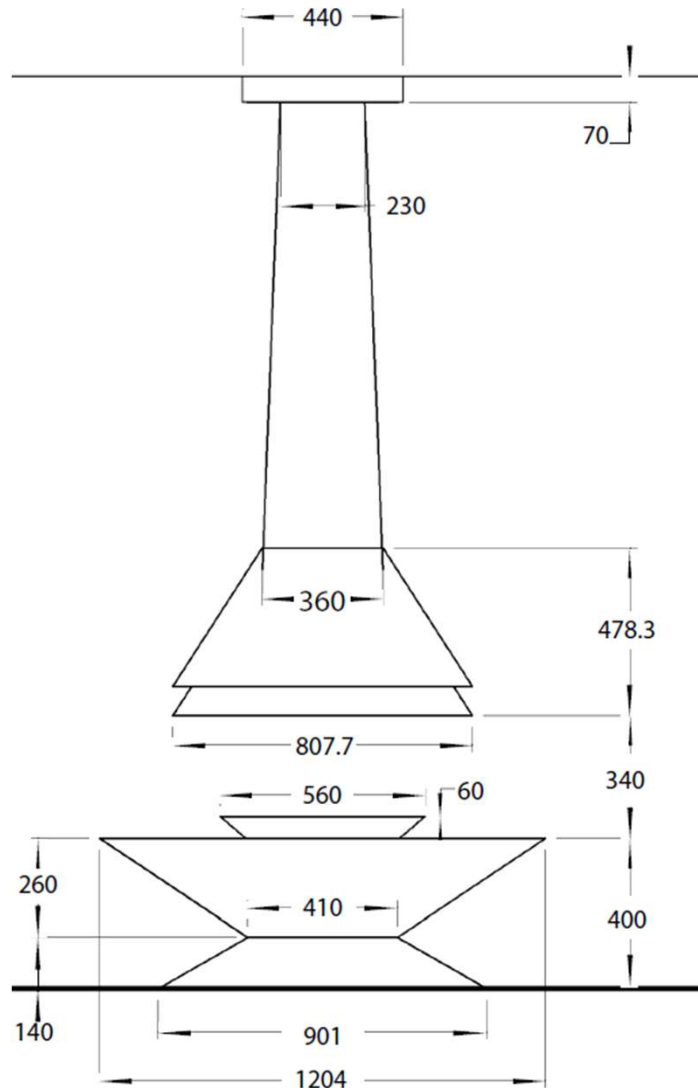

VYROSA MONTGO 120

La Vyrosa Montgo 120 es una chimenea central abierta suspendida de leña con visión 360°, diseño escultórico en acero y hogar refractario. Combina elegancia, calidez y estilo para cualquier espacio.

[Ver más información online](#)

CHEMINÉES CENTRALES

Vue de face

Vue du dessus

Platine plafond

Plan technique du carrelage

- Foyer central ouvert sur 4 faces
- Hotte suspendue
- Vision du feu à 360°
- Finition du plateau en carrelage non fourni
- Conduit réalisé sur mesure en un seul élément pour les grandes hauteurs sol-plafond
- 2 coloris : gris brun, noir
- Capacité de chauffe de 50 à 125m³