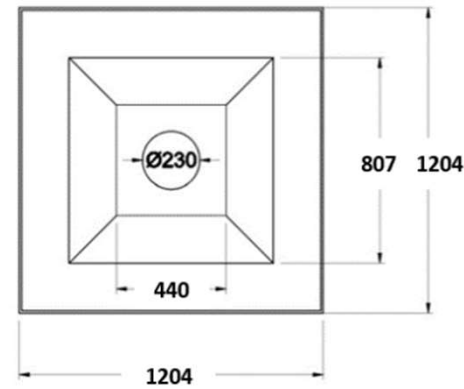

VYROSA MONTGO 120

La Vyrosa Montgo 120 es una chimenea central abierta suspendida de leña con visión 360°, diseño escultórico en acero y hogar refractario. Combina elegancia, calidez y estilo para cualquier espacio.

[Ver más información online](#)

CHEMINÉES CENTRALES

Vue de face

Vue du dessus

Platine plafond

Plan technique du carrelage

- Foyer central ouvert sur 4 faces
- Hotte suspendue
- Vision du feu à 360°
- Finition du plateau en carrelage non fourni
- Conduit réalisé sur mesure en un seul élément pour les grandes hauteurs sol-plafond
- 2 coloris : gris brun, noir
- Capacité de chauffe de 50 à 125m³