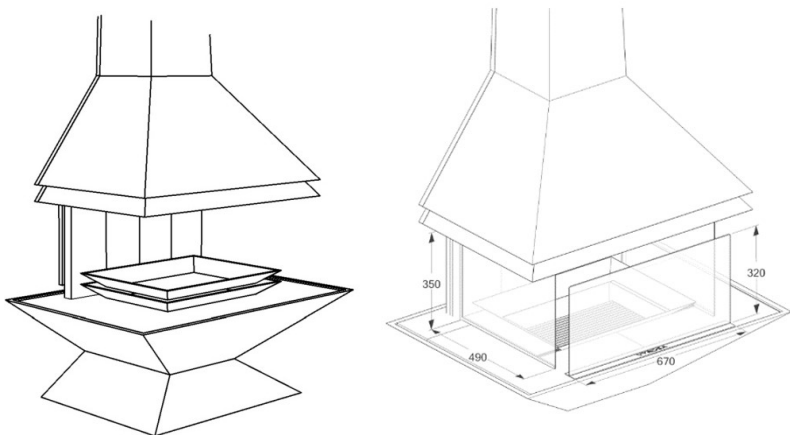

CHEMINÉES MURALES

1. Options :
2. Double bac
   - Pied décoratif