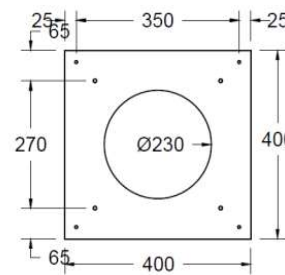

### CHEMINÉES MURALES

Vue de face

Vue de profil

Hauteur  
axe arrivée  
d'air frais

Vue du dessus

Platine plafond

- Foyer mural ouvert
- Pied décoratif
- Vision du feu à 180°
- Conduit réalisé sur mesure en un seul élément pour les grandes hauteurs sol/ plafond
- Finition plateau carrelage non fourni
- 2 coloris : gris brun, noir métal
- Capacité de chauffe de 50 à 125 m<sup>3</sup>