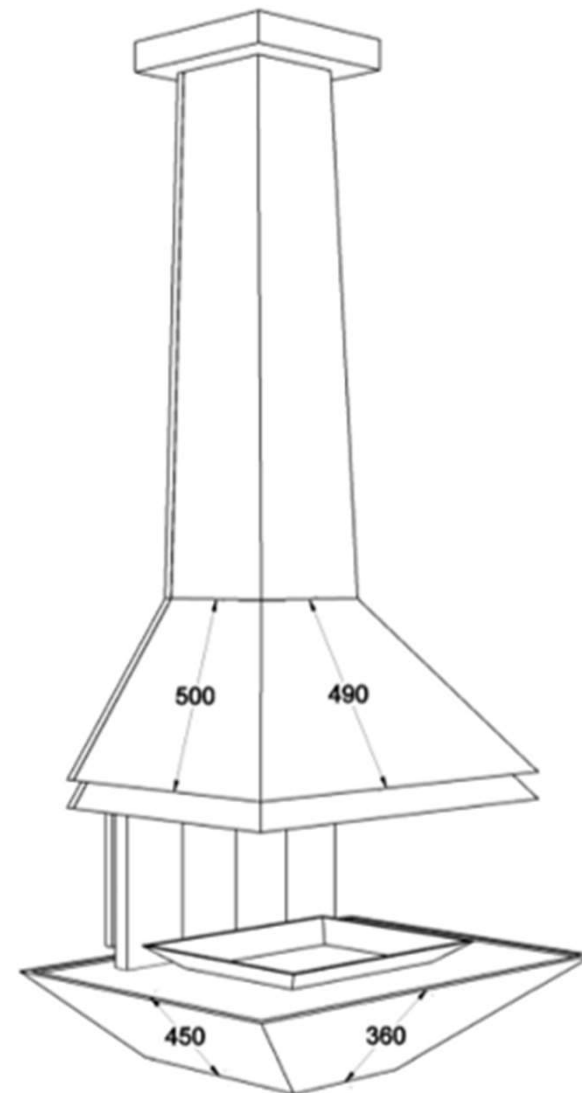

## VYROSA NAO SUSPENDIDA

La Vyrosa Nao suspendida es una chimenea de leña de diseño mural abierto y estética contemporánea en acero. Con visión amplia del fuego a 180° que aporta calidez, elegancia y ligereza visual.

### CHEMINÉES MURALES

Vue de face

Vue de profil

Hauteur  
axe arrivée  
d'air frais

Vue du dessus

Platine plafond

- Foyer mural ouvert
- Pied décoratif
- Vision du feu à 180°
- Conduit réalisé sur mesure en un seul élément pour les grandes hauteurs sol/ plafond
- Finition plateau carrelage non fourni
- 2 coloris : gris brun, noir métal
- Capacité de chauffe de 50 à 125 m<sup>3</sup>

### CHEMINÉES MURALES

- Options :
- Double bac
  - Pied décoratif

Version semi-fermée

Plan technique du carrelage

Console murale

Option pare feu 3 volets