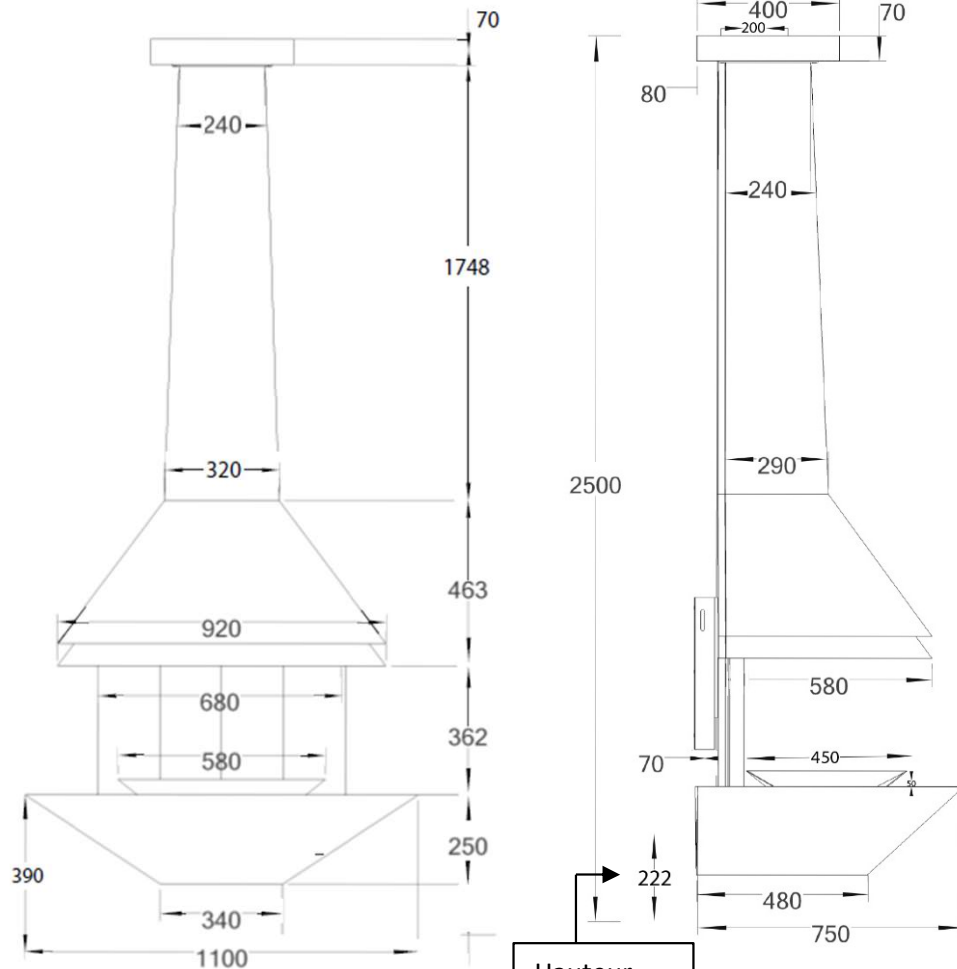

## VYROSA NAO SUSPENDIDA

La Vyrosa Nao suspendida es una chimenea de leña de diseño mural abierto y estética contemporánea en acero. Con visión amplia del fuego a 180° que aporta calidez, elegancia y ligereza visual.

### CHEMINÉES MURALES

Vue de face

Vue de profil

Hauteur  
axe arrivée  
d'air frais

Vue du dessus

Platine plafond

- Foyer mural ouvert
- Pied décoratif
- Vision du feu à 180°
- Conduit réalisé sur mesure en un seul élément pour les grandes hauteurs sol/ plafond
- Finition plateau carrelage non fourni
- 2 coloris : gris brun, noir métal
- Capacité de chauffe de 50 à 125 m<sup>3</sup>