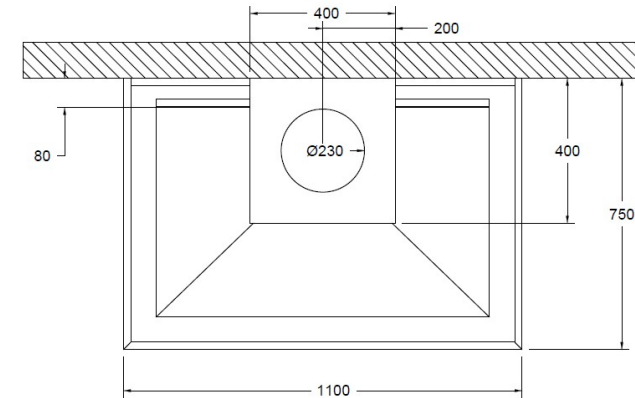

### CHEMINÉES MURALES

Vue de face

Vue de profil

Hauteur  
axe arrivée  
d'air frais

Vue du dessus

Platine plafond

- Foyer mural ouvert
- Pied décoratif
- Vision du feu à 180°
- Conduit réalisé sur mesure en un seul élément pour les grandes hauteurs sol/ plafond
- Finition plateau carrelage non fourni
- 2 coloris : gris brun, noir métal
- Capacité de chauffe de 50 à 125 m<sup>3</sup>