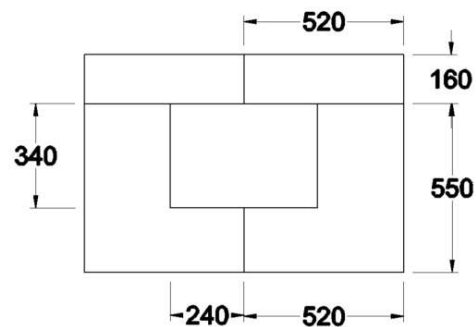

### CHEMINÉES MURALES

- Options :
- Double bac
  - Pied décoratif

Version semi-fermée

Plan technique du carrelage

Console murale

Option pare feu 3 volets