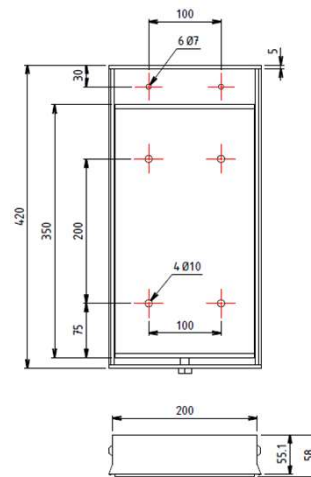

### CHEMINÉES MURALES

- Options :
- Double bac
  - Pied décoratif

Version semi-fermée

Plan technique du carrelage

Console murale

Option pare feu 3 volets