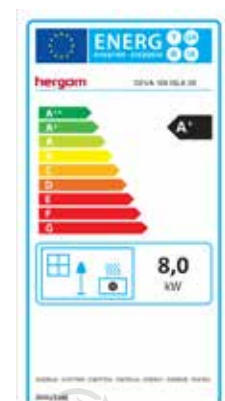

## HERGOM DEVA 100 ISLA

Cocina de leña Hergom Deva 100 SE Isla con encimera vitrocerámica practicable, horno de acero inoxidable y 13,7 kW de potencia para cocinar y calentar espacios con estilo.

[Ver más información online](#)

# DEVA ISLA 100

MODELO / MODEL	DEVA ISLA 100
Dimensiones hogar (An x Al x P) / Firebox dimensions (W x H x D)	300 x 290 x 400
Dimensiones horno (An x Al x P) / Oven dimensions (W x H x D)	450 x 385 x 425
Dimensiones puerta de carga (An x Al x P) / Loading door dimensions (W x H x D)	248 x 190
Potencia Nominal-Max. (ambiente) / Heat Output Nominal-Max (air)	8-11 kW
Potencia Nominal-Max. (agua) / Heat Output Nominal-Max (water)	-
Capacidad de la paila / Water tank capacity	-
Rendimiento / Efficiency	80 %
Temperatura de humos / Smoke temperature	195 °C
Emisiones CO (13% O2 Vol%) / CO Emissions (13% O2 Vol%)	0,05
CERTIFICADO CE / EC CERTIFICATE	RRF - 15 21 5729
NORMATIVA / NORM	EN 12815
Clasificación energética / Energy efficiency Index	
Longitud máxima de troncos / Maximum log length (mm)	400
Salida de humos / Flue exit	Trasera / Rear
Ø Salida de humos / Flue exit Ø (mm)	150
Material hogar / Firebox material	Refractario / Refractory
Control aire primario / Air Wash (cristal limpio) Primary Air control / Air Wash	Si / Si Yes / Yes
Control de aire secundario / Secondary air control	Venturi
Doble combustión / Secondary combustion	Sí / Yes
Toma de aire exterior / Outside air inlet (Ø 80 mm)	Si / Yes
Peso / Weight (kg)	250