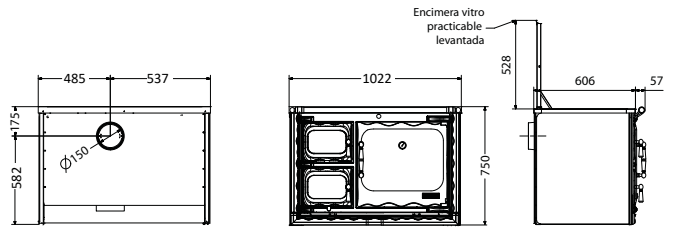

# DEVA ISLA 100

MODELO / MODEL	DEVA ISLA 100
Dimensiones hogar (An x Al x P) / Firebox dimensions (W x H x D)	300 x 290 x 400
Dimensiones horno (An x Al x P) / Oven dimensions (W x H x D)	450 x 385 x 425
Dimensiones puerta de carga (An x Al x P) / Loading door dimensions (W x H x D)	248 x 190
Potencia Nominal-Max. (ambiente) / Heat Output Nominal-Max (air)	8-11 kW
Potencia Nominal-Max. (agua) / Heat Output Nominal-Max (water)	-
Capacidad de la paila / Water tank capacity	-
Rendimiento / Efficiency	80 %
Temperatura de humos / Smoke temperature	195 °C
Emisiones CO (13% O2 Vol%) / CO Emissions (13% O2 Vol%)	0,05
CERTIFICADO CE / EC CERTIFICATE	RRF - 15 21 5729
NORMATIVA / NORM	EN 12815
Clasificación energética / Energy efficiency Index	
Longitud máxima de troncos / Maximum log length (mm)	400
Salida de humos / Flue exit	Trasera / Rear
Ø Salida de humos / Flue exit Ø (mm)	150
Material hogar / Firebox material	Refractario / Refractory
Control aire primario / Air Wash (cristal limpio) Primary Air control / Air Wash	Si / Si Yes / Yes
Control de aire secundario / Secondary air control	Venturi
Doble combustión / Secondary combustion	Sí / Yes
Toma de aire exterior / Outside air inlet (Ø 80 mm)	Si / Yes
Peso / Weight (kg)	250

El modelo Isla ha sido diseñado para su instalación en un mesado central de la cocina. Su altura total es de 75 cm y cuenta con salida de humos por la parte inferior.

Isla model is designed to install in a central countertop. Its total height is 75 cm and has an underneath flue exit.