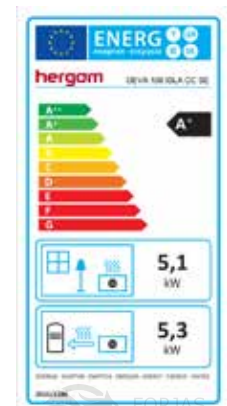

HERGOM DEVA 100 CC SE ISLA (CALEFACTORA)

[Ver más información online](#)

FICHA TÉCNICA
DATA SHEET

DEVA 100 ISLA CC

hergom

COCINAS DE LEÑA
WOOD COOKERS

FORJAS
SALVADOR

FORJAS
SALVADOR

DEVA 100 ISLA CC

MODELO / MODEL	DEVA 100 ISLA CC
Dimensiones hogar (An x Al x P) / Firebox dimensions (W x H x D)	265 x 285 x 365
Dimensiones horno (An x Al x P) / Oven dimensions (W x H x D)	450 x 385 x 425
Dimensiones puerta de carga (An x Al x P) / Loading door dimensions (W x H x D)	244 x 193
Potencia Nominal-Max. (ambiente) / Heat Output Nominal-Max (air)	5,1-7 kW
Potencia Nominal-Max. (agua) / Heat Output Nominal-Max (water)	5,3-16 kW
Capacidad de la paila / Water tank capacity	20 l.
Rendimiento / Efficiency	83 %
Temperatura de humos / Smoke temperature	173 °C
Emisiones CO (13% O2 Vol%) / CO Emissions (13% O2 Vol%)	0,09
CERTIFICADO CE / EC CERTIFICATE	CEE - 0198/21-1
NORMATIVA / NORM	EN 12815
Clasificación energética / Energy efficiency Index	
Longitud máxima de troncos / Maximum log length (mm)	400
Salida de humos / Flue exit	Trasera-inferior Rear-below
Ø Salida de humos / Flue exit Ø (mm)	150
Material hogar / Firebox material	Refractario / Refractory
Control aire primario / Air Wash (cristal limpio) Primary Air control / Air Wash	Si / Si Yes / Yes
Control de aire secundario / Secondary air control	Venturi
Doble combustión / Secondary combustion	Sí / Yes
Toma de aire exterior / Outside air inlet (Ø 80 mm)	Si / Yes
Peso / Weight (kg)	250

El modelo Isla ha sido diseñado para su instalación en un mesado central de la cocina. Su altura total es de 75 cm y cuenta con salida de humos por la parte inferior.

Isla model is designed to install in a central countertop. Its total height is 75 cm and has an underneath flue exit.