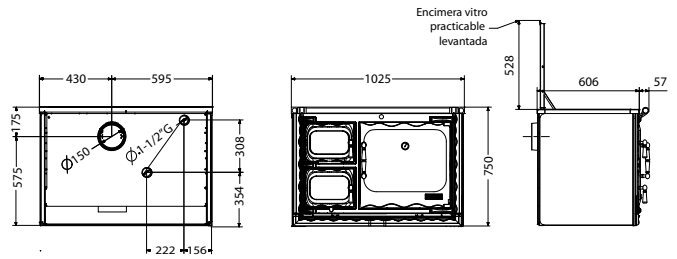

DEVA 100 ISLA CC

MODELO / MODEL	DEVA 100 ISLA CC
Dimensiones hogar (An x Al x P) / Firebox dimensions (W x H x D)	265 x 285 x 365
Dimensiones horno (An x Al x P) / Oven dimensions (W x H x D)	450 x 385 x 425
Dimensiones puerta de carga (An x Al x P) / Loading door dimensions (W x H x D)	244 x 193
Potencia Nominal-Max. (ambiente) / Heat Output Nominal-Max (air)	5,1-7 kW
Potencia Nominal-Max. (agua) / Heat Output Nominal-Max (water)	5,3-16 kW
Capacidad de la paila / Water tank capacity	20 l.
Rendimiento / Efficiency	83 %
Temperatura de humos / Smoke temperature	173 °C
Emisiones CO (13% O2 Vol%) / CO Emissions (13% O2 Vol%)	0,09
CERTIFICADO CE / EC CERTIFICATE	CEE - 0198/21-1
NORMATIVA / NORM	EN 12815
Clasificación energética / Energy efficiency Index	
Longitud máxima de troncos / Maximum log length (mm)	400
Salida de humos / Flue exit	Trasera-inferior Rear-below
Ø Salida de humos / Flue exit Ø (mm)	150
Material hogar / Firebox material	Refractario / Refractory
Control aire primario / Air Wash (cristal limpio) Primary Air control / Air Wash	Si / Si Yes / Yes
Control de aire secundario / Secondary air control	Venturi
Doble combustión / Secondary combustion	Sí / Yes
Toma de aire exterior / Outside air inlet (Ø 80 mm)	Si / Yes
Peso / Weight (kg)	250

El modelo Isla ha sido diseñado para su instalación en un mesado central de la cocina. Su altura total es de 75 cm y cuenta con salida de humos por la parte inferior.

Isla model is designed to install in a central countertop. Its total height is 75 cm and has an underneath flue exit.