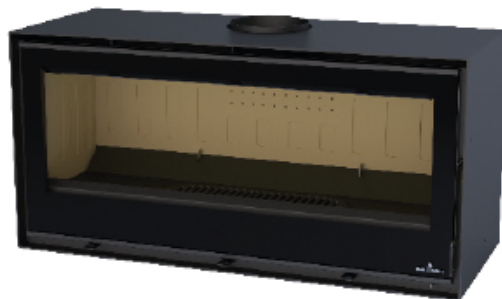

BRONPI CAIRO 110 BOX

[Ver más información online](#)

CAIRO-110 BOX

CARACTERÍSTICAS PRINCIPALES

- Parrilla en fundición.
- Cristal serigrafiado negro.
- Regulación del aire de combustión primario, secundario y de la triple combustión.
- Sistema de Triple Combustión.
- Posibilidad de elegir el interior en vermiculita o Firetek.
- Incluye guante y spray de pintura.

Elementos opcionales:

- KIT-AIR-6: Kit con toma de aire externo. Para convertir en estanco.
- T-110-BOX: Turbina tangencial con interruptor de 2 velocidades. Silenciosa. Con posibilidad de desconexión total de la turbina.
- KIT-C-CAIRO-BOX: Kit para colgar.
- L-110BOX: Base leñero.
- KIT VERMICULITA
- KIT FIRETEK
- LEÑERO 378

Colores disponibles:

KIT TURBINA

Incorpora ventilación del
aire caliente

VERSATIL

Posibilidad de elegir el
interior en vermiculita o
Firetek.

ACCESORIOS

Versión para colgar, tipo
estufa (patas) y con leño
integrado

MODELO ESTANCO

Ideal para casas pasivas

Datos técnicos

 Potencia cedida al aire (kW) máx.-mín.: 19 - 5	 Potencia (kW) nom.: 15
 Volumen calefactable (m³): 375	 Rendimiento %: 81
 Consumo (kg/h): 4,1	 Diámetro de salida de humos (cm): 20
 Ventilación forzada (m³/h): 1x335, OPCIONAL	 Peso (Kg): 144 / 148
 Tamaño máximo troncos (cm): 100	 Medidas boca útil: 980x260x318
 Material exterior: Acero y Fundición	 Material cámara combustión: Vermiculita o Firetek