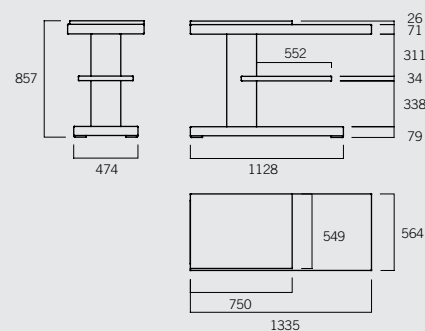

B2151
Bajo campana inox
(Sin tubo)

B2155
Cajón parrillas inox.
(incluye parrilla)
Peso 50 kg

A7050
Parrilla carne
Peso 3 kg

B2153-2/1
Tubo

B2170 MESA INOX.
PARA PALMA 75 PORCHE
(Incluye placa aislante)

BARBACOAS