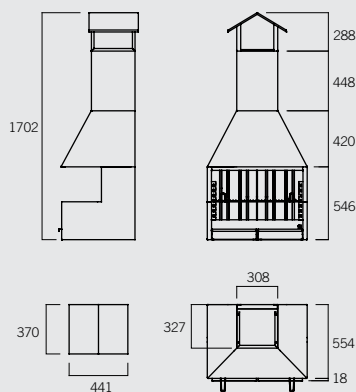

BARBACOA PALMA 75 JARDÍN

B2151
BAJO CAMPANA INOX (sin tubo)

B2153
KIT TUBO JARDÍN

B2155
CAJÓN PARRILLAS INOX.

B2170
MESA INOX. OPCIONAL
(Disponible en versión izquierda y derecha)

B2153
Kit tubo jardín
Peso 17 kg

B2151
Bajo campana inox
(Sin tubo)

B2155
Cajón parrillas inox.
(incluye parrilla)
Peso 50 kg

A7050
Parrilla carne
Peso 3 kg

B2153-2/1
Tubo

B2170 MESA INOX.
PARA PALMA 75 PORCHE
(Incluye placa aislante)

BARBACOAS