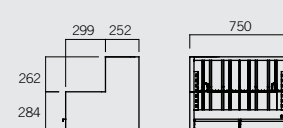

B2155
Cajón parrillas inox.
(incluye parrilla)
Peso 50 kg