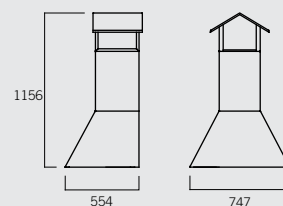

B2153
Kit tubo jardín
Peso 17 kg

B2151
Bajo campana inox
(Sin tubo)