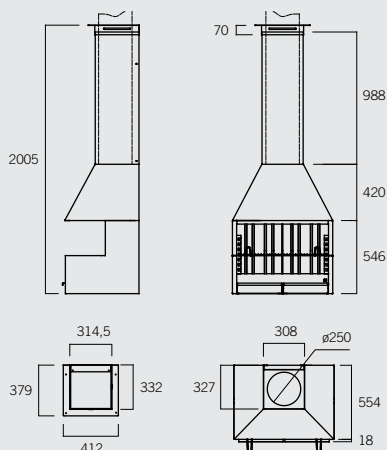

SOPORTE PARED INOX. OPCIONAL
(Disponible en versión izquierda y derecha)

B2170

MESA INOX. OPCIONAL
(Disponible en versión izquierda y derecha)

B2152

Kit tubo porche
Peso 17 kg

B2151

Bajo campana inox
(Sin tubo)

B2155

Cajón parrillas inox.
(incluye parrilla)
Peso 50 kg

A7050
Parrilla carne
Peso 3 kg

B2152-2/1
Tapatubo

B2152-1/2
Remate inclinado

B2160 SOPORTE PARED INOX. PARA PALMA 75 PORCHE (Incluye placa aislante)