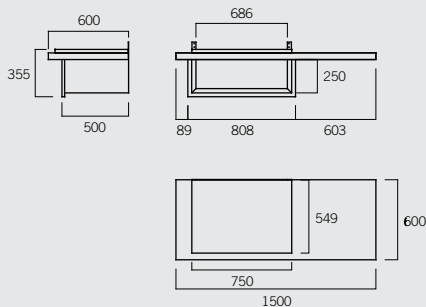

B2155

Cajón parrillas inox.
(incluye parrilla)
Peso 50 kg

A7050
Parrilla carne
Peso 3 kg

B2152-2/1
Tapatubo

B2152-1/2
Remate inclinado

B2160 SOPORTE PARED INOX. PARA PALMA 75 PORCHE (Incluye placa aislante)