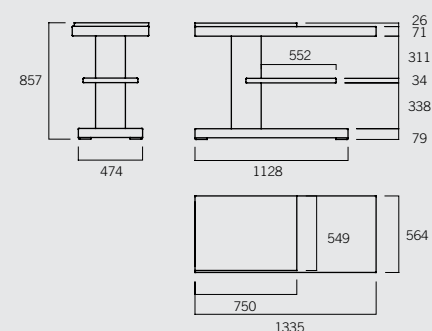

B2170 MESA INOX. PARA PALMA 75 PORCHE (Incluye placa aislante)