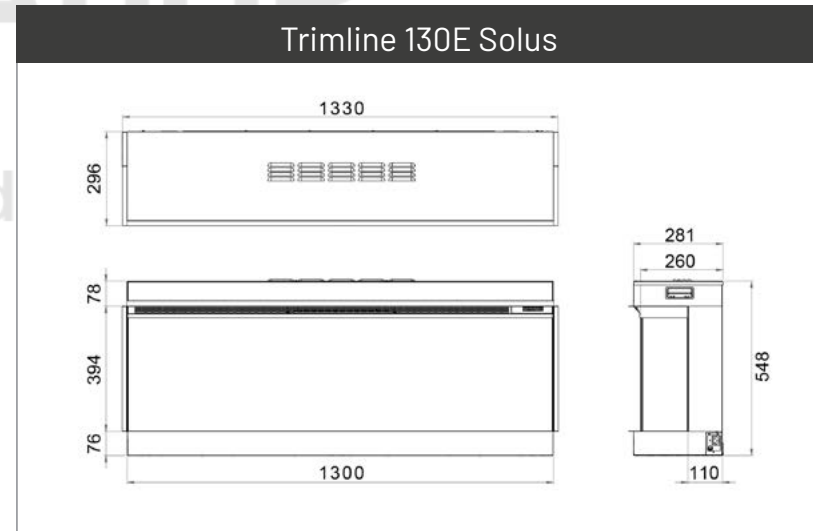

Frontal, Alaratoral, Placa Simple, Angle

PRODUCT DIMENSIONS