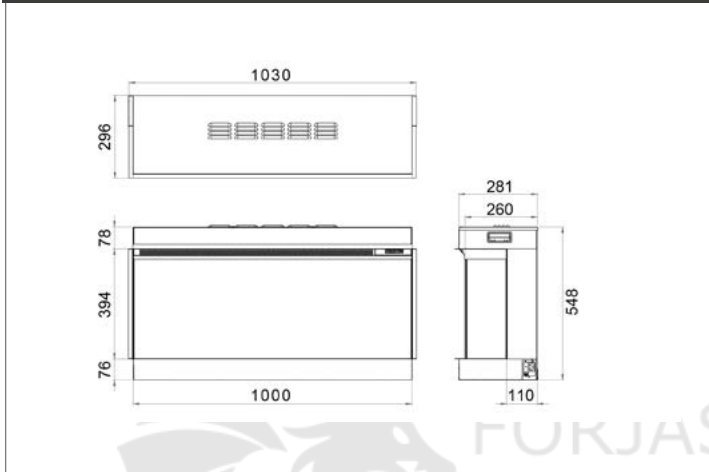

Trimline 100E Solus

Trimline 80E Solus

Trimline 75E Solus

Trimline 80

Trimline 60E Insert

Attenzione: tutte le misure sono in millimetri.

Fronteiras em alumínio anodizado, Angular

INNOVATIVE HEATING SOLUTIONS GROUP