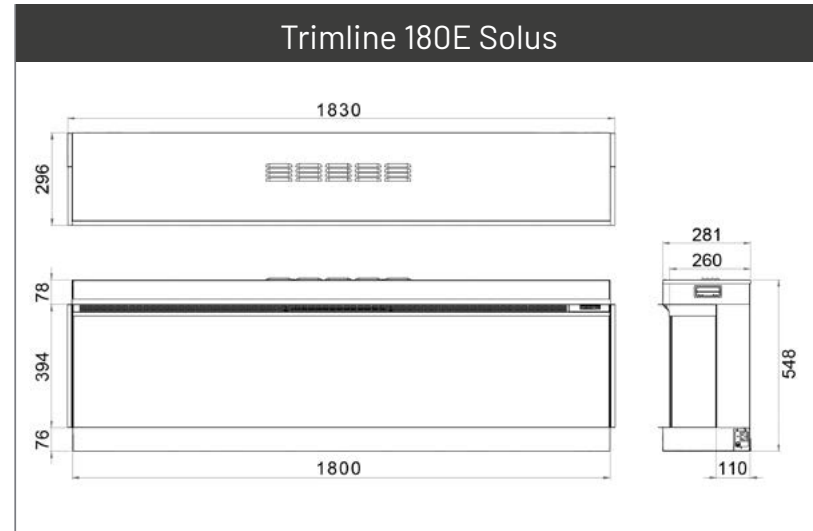

ador.com

25	30	N/A	9,6
	✓		✓
			✓
			✓
			✓
			✓
			✓
			✓
			✓
			✓

All fires are remote controlled.

Tous les foyers sont télécommandés.

Frontal, Alaratoral, Placa Simple, Angle

PRODUCT DIMENSIONS

Frontali Panoramici Angolari, Angle