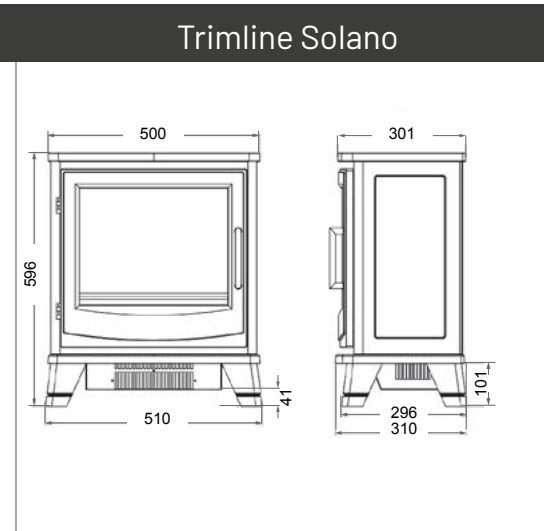

Trimline 100E Solus

Trimline 80E Solus

Trimline 75E Solus

Trimline 80

Trimline 60E Insert

Attenzione: tutte le misure sono in millimetri.

Fronteiras em alumínio anodizado, Angular

INNOVATIVE HEATING SOLUTIONS GROUP