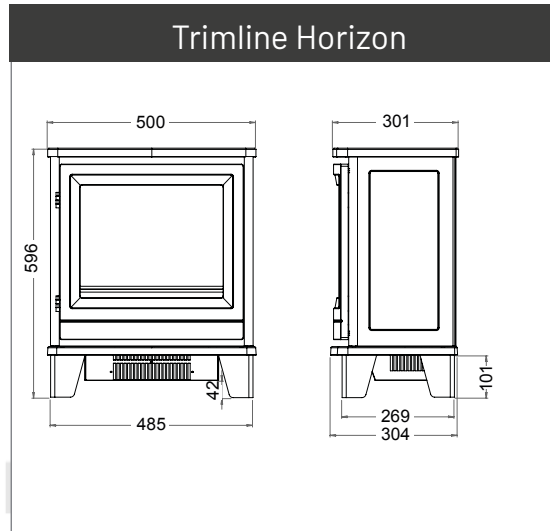

Trimline 100E Solus

Trimline 80E Solus

Trimline 75E Solus

Trimline 80

Trimline 60E Insert

Attenzione: tutte le misure sono in millimetri.

Fronteiras em alumínio anodizado, Angular

INNOVATIVE HEATING SOLUTIONS GROUP