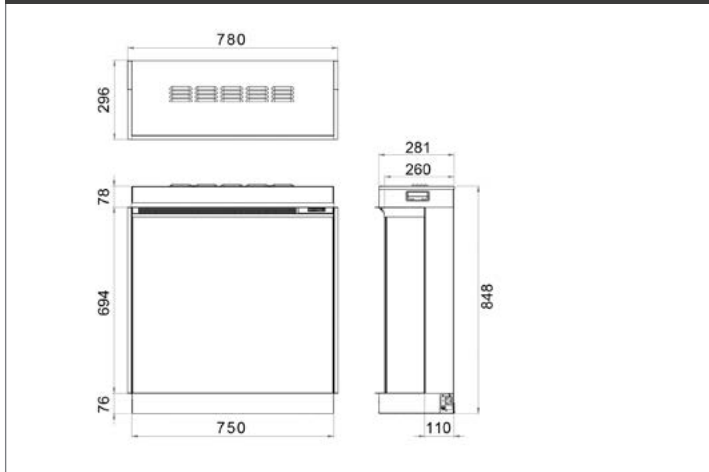

Trimline 100E Solus

Trimline 80E Solus

Trimline 75E Solus

Trimline 80

Trimline 60E Insert

Attenzione: tutte le misure sono in millimetri.

Fronteiras em alumínio anodizado, Angular

INNOVATIVE HEATING SOLUTIONS GROUP