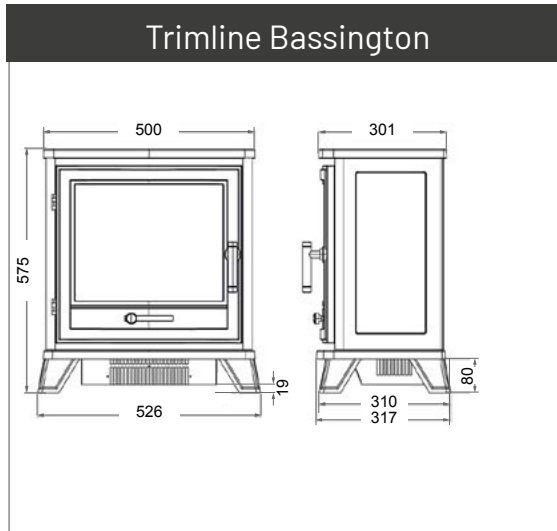

Trimline 100E Solus

Trimline 80E Solus

Trimline 75E Solus

Trimline 80

Trimline 60E Insert

Attenzione: tutte le misure sono in millimetri.

Fronteiras em alumínio anodizado, Angular

INNOVATIVE HEATING SOLUTIONS GROUP