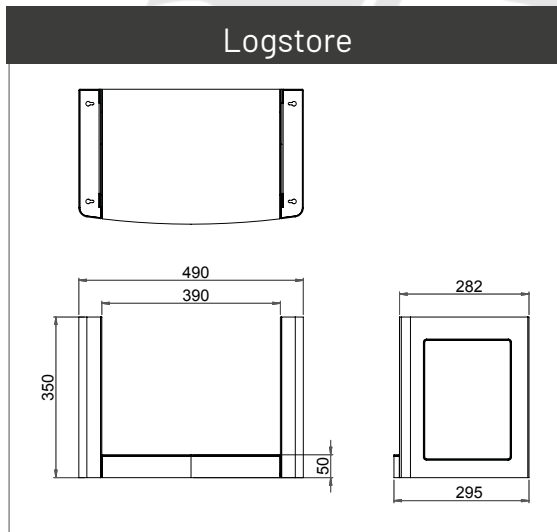

Trimline 100E Solus

Trimline 80E Solus

Trimline 75E Solus

Trimline 80

Trimline 60E Insert

Attenzione: tutte le misure sono in millimetri.

Fronteiras em alumínio anodizado, Angular

INNOVATIVE HEATING SOLUTIONS GROUP