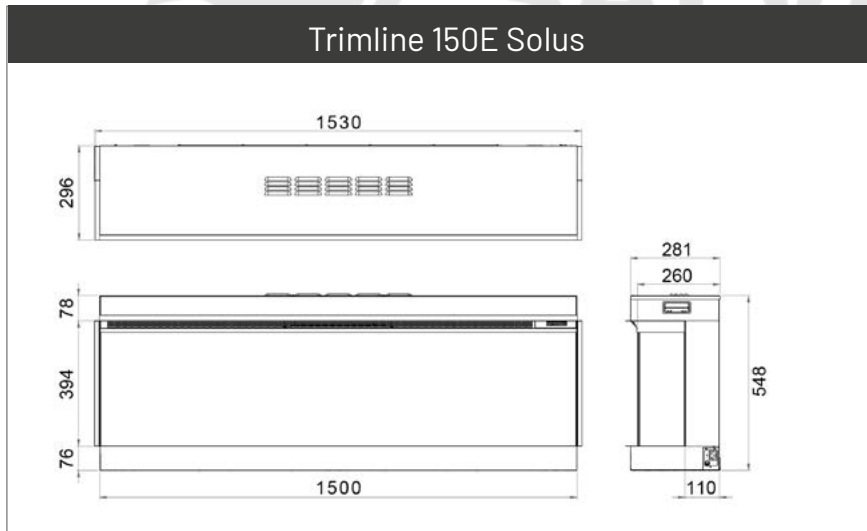

Frontal, Alaratoral, Placa Simple, Angle

PRODUCT DIMENSIONS