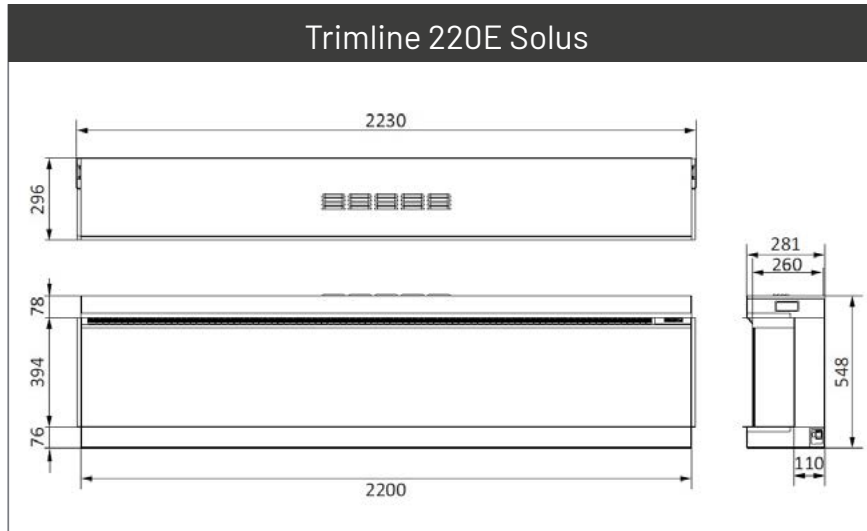

Frontal, Alaratoral, Placa Simple, Angle

PRODUCT DIMENSIONS