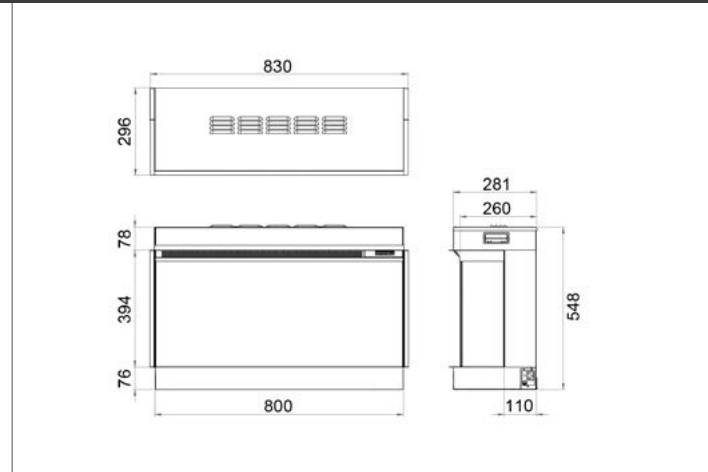

Trimline 100E Solus

Trimline 80E Solus

Trimline 75E Solus

Trimline 80

Trimline 60E Insert

Attenzione: tutte le misure sono in millimetri.

Fronteiras em alumínio anodizado, Angular

INNOVATIVE HEATING SOLUTIONS GROUP