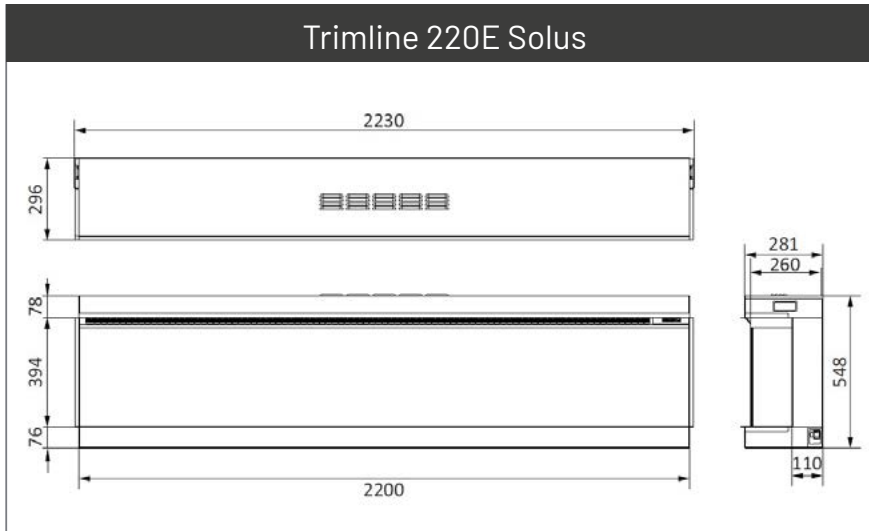

Frontal de Pararama de Acero inoxidable X Sregile PRODUCTAFMETINGEN