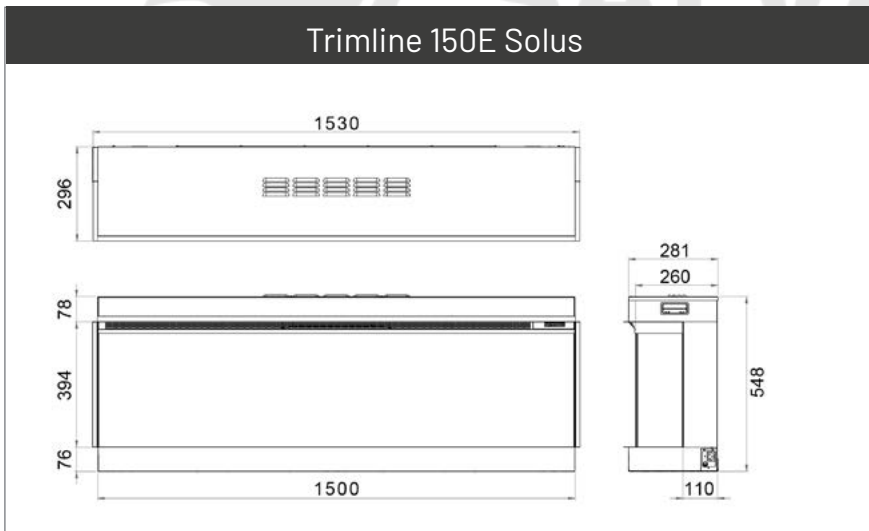

Frontal de Pararama de Acero inoxidable X Sregile PRODUCTAFMETINGEN