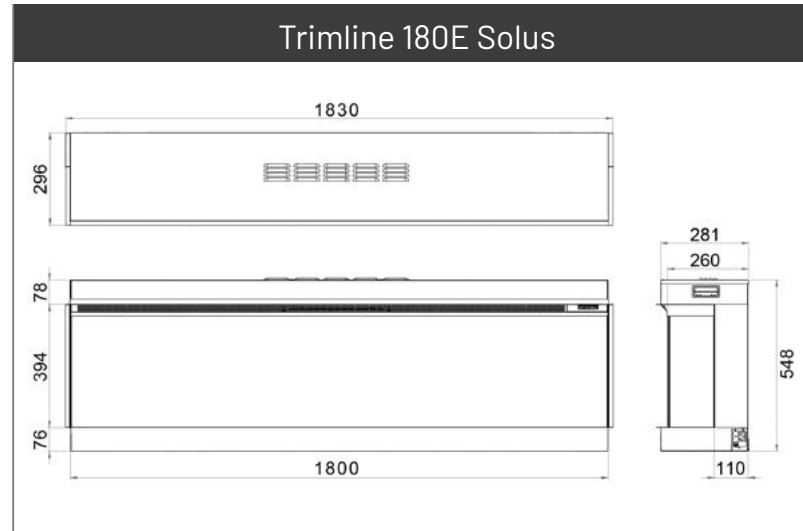

Frontal de Pararama de Acero inoxidable X Sregile PRODUCTAFMETINGEN