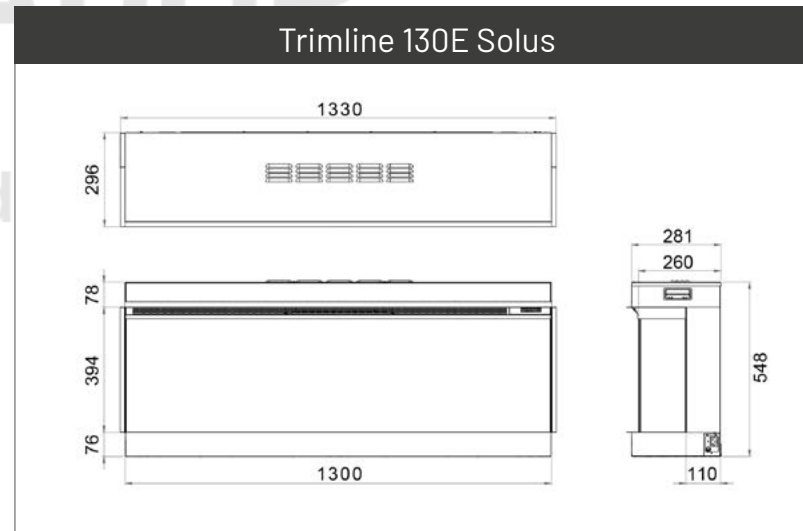

Frontal de Pararama de Acero inoxidable X Sregile PRODUCTAFMETINGEN